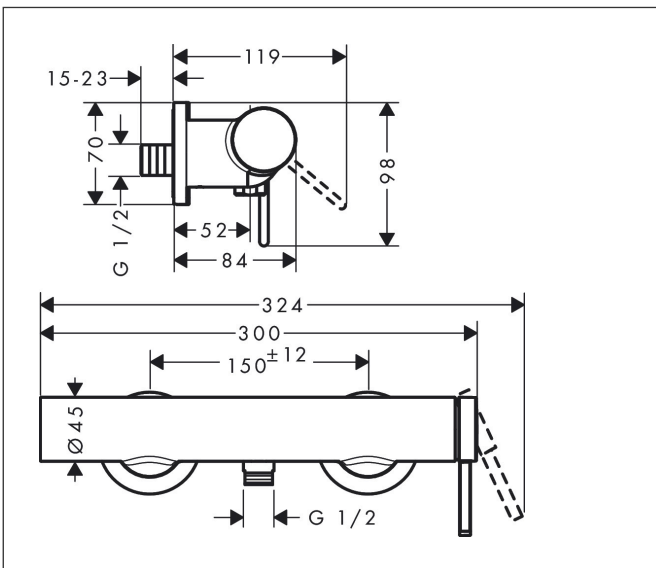

Merk	hansgrohe
Artikelnaam	Finoris ééngreeps douchekraan opbouw
Art.nr.	76620340
Oppervlakte	Brushed Black Chrome
Netto prijs	385,12 EUR

Product foto

Kenmerken

- 1 functie
- installatie met hartafstand 150 ± 12 mm
- maximale doorstroomhoeveelheid bij 3 bar: 16,7 l/min
- keramisch kardoes
- terugslagklep
- slangaansluiting: DN15
- minimale bedrijfsdruk: 1 bar
- maximale bedrijfsdruk: 10 bar

Maat tekeningen

Certificaat

Merk hansgrohe
 Artikelnaam **Finoris** ééngreeps douchekraan opbouw
 Art.nr. 76620340
 Oppervlakte Brushed Black Chrome
 Netto prijs 385,12 EUR

Stroomschema