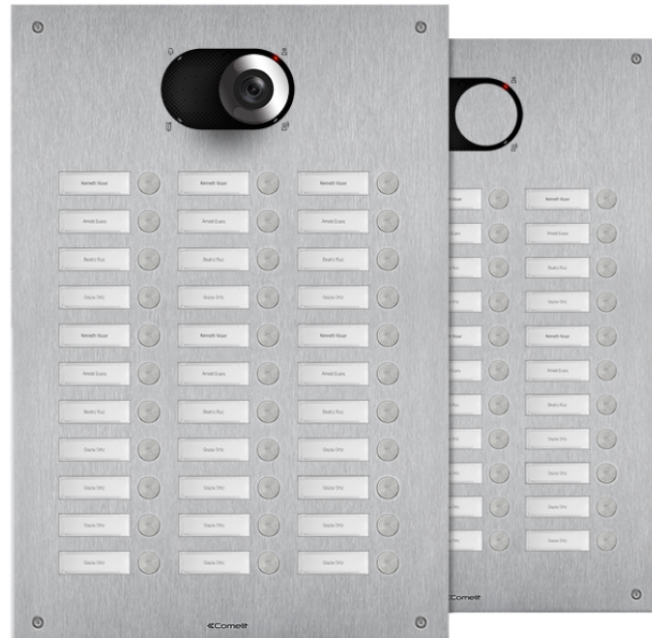

**IX0333****SWITCH FRONTPANEEL MET 33 DRUKKNOPPEN, 3 RIJEN**

Frontpaneel voor deurstation Switch in 2,5 mm dik roestvast geborsteld staal AISI 316. Dankzij de meegeleverde adapter art. 1250U is het mogelijk de afzonderlijk verkrijgbare audio- of audio/videomodule te gebruiken, afhankelijk van het type bedrading (digitale 2-draads Simplebus of ViP). Compleet met 33 drukknoppen aangebracht over 3 rijen die al gemonteerd en bedraad zijn. Naamkaders met witte led-achtergrondverlichting. Vervanging van de naamkaders direct vanaf de voorzijde. Beschermingsklasse IK08. Uit te breiden met inbouwdoos of opbouwbehuizing (afzonderlijk verkocht). Afmetingen (L x H x D): 302,9 x 448,9 x 2,5mm.

AWARDSDESIGN
MILANO

IX0333

SWITCH FRONTPANEEL MET 33 DRUKKNOPPEN, 3 RIJEN

ALGEMENE DATA

Typologie	Monoblock
Hoogte (mm)	448.9
Breedte (mm)	302.9
Diepte (mm)	2.5
Productkleur	Staal
Inbouwmontage	Ja, met een speciaal accessoire
Wandmontage	Ja, met een speciaal accessoire

AUDIOFUNCTIES

Technologieën geïmplementeerd	Echo annuleren
-------------------------------	----------------

HARDWAREFUNCTIES

Soort roepen	Knoppen
Type knoppen	Mechanische
Aantal knoppen (n°)	33
Kleur van achtergrondverlichting	Wit

IX0333

SWITCH FRONTPANEEL MET 33 DRUKKNOPPEN, 3 RIJEN

ACCESSOIRES

IX9165 BEHUIZING FRONTPANEEL, 24-27-30-33 DRUKKNOPPEN

Opbouwbehuizing voor deurstations art. IX0324, IX0327, IX0330 en IX0333 met 24-27-30-33 drukknoppen.