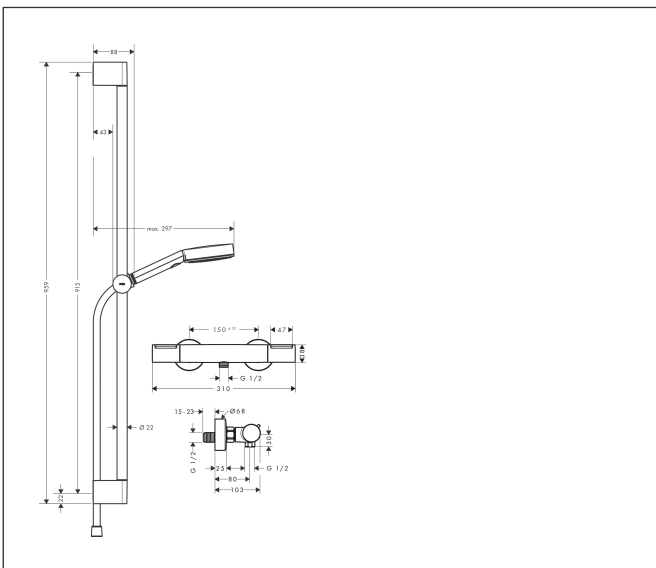

Merk	hansgrohe
Artikelnaam	Pulsify Select S douchesysteem 105 3jet Relaxation EcoSmart met Element en glijstang 90 cm
Art.nr.	24271000
Oppervlakte	chrom
Netto prijs	352,57 EUR

Product foto

Maat tekeningen

Kenmerken

- bestaat uit: handdouchesysteem, douchethermostaat, douchestang, schuifstuk, doucheslang
- straalplaatoppervlak: 105 mm
- straalsoort handdouchesysteem: PowderRain, IntenseRain, massages-traal
- maximale doorstroomhoeveelheid van handdouchesysteem bij 3 bar: 6,9 l/min
- minimale bedrijfsdruk: 1 bar
- maximale bedrijfsdruk: 10 bar
- QuickClean: Kalkaanslag kun je eenvoudig met je vinger verwijderen
- handige straalkeuze via Select-knop
- temperatuur- en volumeregeling
- thermostaat: EcoStat Element
- EcoStop+-knop begrenst het waterverbruik op 6 l/min
- Veiligheidsblokkering bij 40°C
- SafetyFunctie: maximale warmwatertemperatuur vooraf instelbaar
- intrinsiek veilig tegen terugstroming
- schuifknop draaibaar op de buis voor links- of rechtsom draaien
- profielbuis: rond
- diameter glijstang: 22 mm
- buislengte: 959 mm
- boorafstand: 915 mm

Technologie

Straalsoorten

Certificaat

Merk hansgrohe
 Artikelnaam **Pulsify Select S** douchesysteem 105 3jet Relaxation EcoSmart met Element en glijstang 90 cm
 Art.nr. 24271000
 Oppervlakte chroom
 Netto prijs 352,57 EUR

Stroomschema

- 1 Massage
- 2 IntenseRain
- 3 PowderRain

De verbruikswaarden werden in overeenstemming met de praktijk met de bijbehorende armaturen (thermostaat/mengkraan/inbouwventiel) gemeten.

Merk	hansgrohe
Artikelnaam	Pulsify Select S douchesysteem 105 3jet Relaxation EcoSmart met Element en glijstang 90 cm
Art.nr.	24271000
Oppervlakte	chrom
Netto prijs	352,57 EUR