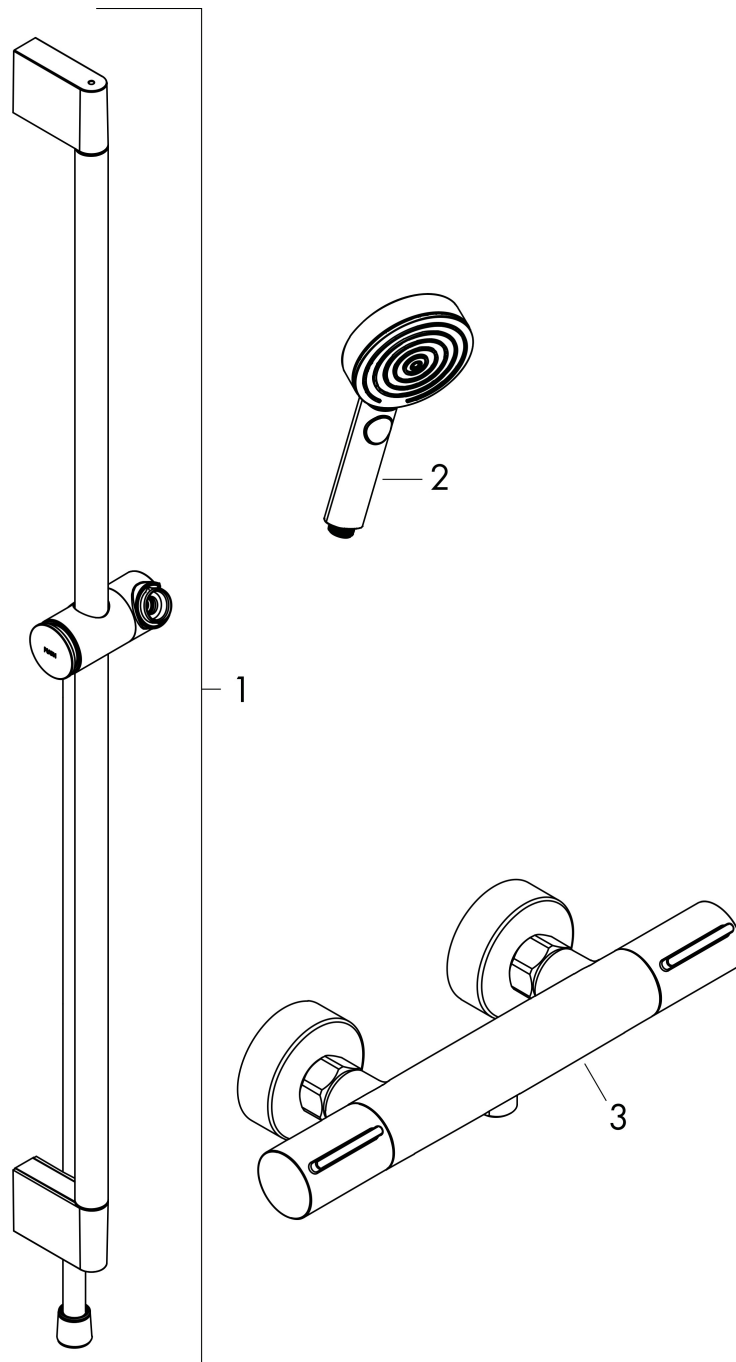

Kenmerken

- bestaat uit: handdouchesysteem, douchethermostaat, douchestang, schuifstuk, doucheslang
- straalplaatoppervlak: 105 mm
- straalsoort handdouchesysteem: PowderRain, IntenseRain, massages-traal
- maximale doorstroomhoeveelheid van handdouchesysteem bij 3 bar: 6,9 l/min
- minimale bedrijfsdruk: 1 bar
- maximale bedrijfsdruk: 10 bar
- QuickClean: Kalkaanslag kun je eenvoudig met je vinger verwijderen
- handige straalkeuze via Select-knop
- temperatuur- en volumeregeling
- thermostaat: EcoStat Element
- EcoStop+-knop begrenst het waterverbruik op 6 l/min
- Veiligheidsblokkering bij 40°C
- SafetyFunctie: maximale warmwatertemperatuur vooraf instelbaar
- intrinsiek veilig tegen terugstroming
- schuifknop draaibaar op de buis voor links- of rechtsom draaien
- profielbuis: rond
- diameter glijstang: 22 mm
- buislengte: 959 mm
- boorafstand: 915 mm

Technologie

Straalsoorten

Certificaat

Merk hansgrohe
 Artikelnaam **Pulsify Select S** douchesysteem 105 3jet Relaxation EcoSmart met Element en glijstang 90 cm
 Art.nr. 24271000
 Oppervlakte chroom
 Netto prijs 352,57 EUR

Stroomschema

- 1 Massage
- 2 IntenseRain
- 3 PowderRain

De verbruikswaarden werden in overeenstemming met de praktijk met de bijbehorende armaturen (thermostaat/mengkraan/inbouwventiel) gemeten.

Merk	hansgrohe
Artikelnaam	Pulsify Select S douchesysteem 105 3jet Relaxation EcoSmart met Element en glijstang 90 cm
Art.nr.	24271000
Oppervlakte	chrom
Netto prijs	352,57 EUR

Explosietekening voor bouwjaar: >04/24

Merk hansgrohe
 Artikelnaam **Pulsify Select S** douchesysteem 105 3jet Relaxation EcoSmart met Element en glijstang 90 cm
 Art.nr. 24271000
 Oppervlakte chroom
 Netto prijs 352,57 EUR