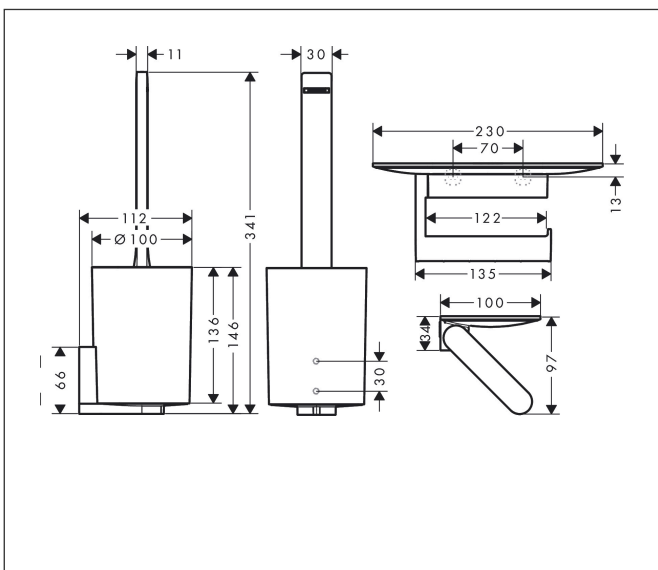

Merk hansgrohe
 Artikelnaam **WallStoris** bundelset toilet
 Art.nr. 27969670
 Oppervlakte Mat zwart
 Netto prijs 78,40 EUR

Product foto

Kenmerken

- bestaat uit: closetrolhouder, closetborstelhouder
- van kunststof geheel gekleurd
- aanbrengwijze - lijmen of boren
- materiaal inkeping: mat kunststof
- verwijderbare container en makkelijk schoon te maken
- inclusief closetborstel
- borstelkop zwart
- open vorm - toiletpapier kan makkelijk worden opgehangen
- geschikt voor rolbreedte tot 122 mm
- met opbergmogelijkheid
- verborgen bevestiging
- inclusief lijmsset

Maat tekeningen

Technologie

| | |
|-------------|------------------------------------|
| Merk | hansgrohe |
| Artikelnaam | WallStoris bundelset toilet |
| Art.nr. | 27969670 |
| Oppervlakte | Mat zwart |
| Netto prijs | 78,40 EUR |

Explosietekening voor bouwjaar: >04/22

1

2

Merk hansgrohe
 Artikelnaam **WallStoris** bundelset toilet
 Art.nr. 27969670
 Oppervlakte Mat zwart
 Netto prijs 78,40 EUR

Onderdelen voor bouwjaar: >04/22

| Pos | Beschrijving | Art.nr. | Prijs |
|-----|------------------------------|----------|-------|
| 1 | closetrolhouder met planchet | 27928670 | 35,88 |
| 2 | closetborstelgarnituur | 27927670 | 46,53 |