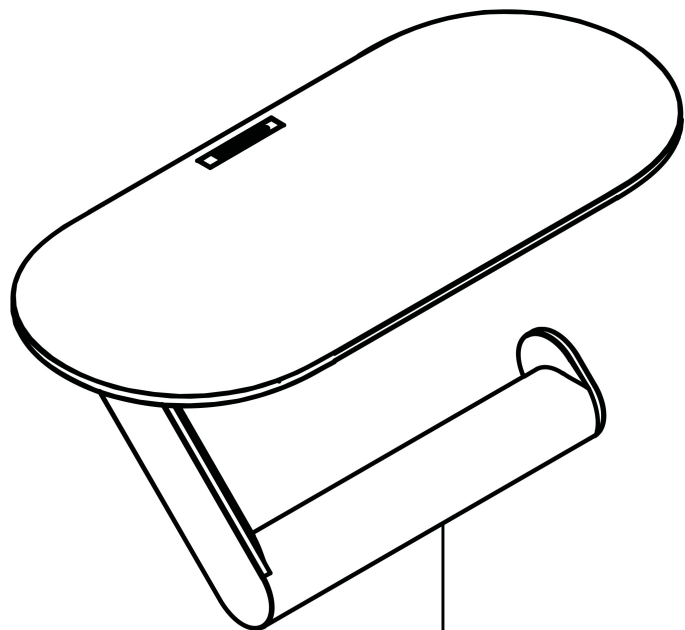

Merk hansgrohe
 Artikelnaam **WallStoris** bundelset toilet
 Art.nr. 27969670
 Oppervlakte Mat zwart
 Netto prijs 78,40 EUR

Product foto

Kenmerken

- bestaat uit: closetrolhouder, closetborstelhouder
- van kunststof geheel gekleurd
- aanbrengwijze - lijmen of boren
- materiaal inkeping: mat kunststof
- verwijderbare container en makkelijk schoon te maken
- inclusief closetborstel
- borstelkop zwart
- open vorm - toiletpapier kan makkelijk worden opgehangen
- geschikt voor rolbreedte tot 122 mm
- met opbergmogelijkheid
- verborgen bevestiging
- inclusief lijmsset

Maat tekeningen

Technologie

| | |
|-------------|------------------------------------|
| Merk | hansgrohe |
| Artikelnaam | WallStoris bundelset toilet |
| Art.nr. | 27969670 |
| Oppervlakte | Mat zwart |
| Netto prijs | 78,40 EUR |

Explosietekening voor bouwjaar: >04/22

1

2

Merk hansgrohe
 Artikelnaam **WallStoris** bundelset toilet
 Art.nr. 27969670
 Oppervlakte Mat zwart
 Netto prijs 78,40 EUR

Onderdelen voor bouwjaar: >04/22

| Pos | Beschrijving | Art.nr. | Prijs |
|-----|------------------------------|----------|-------|
| 1 | closetrolhouder met planchet | 27928670 | 35,88 |
| 2 | closetborstelgarnituur | 27927670 | 46,53 |