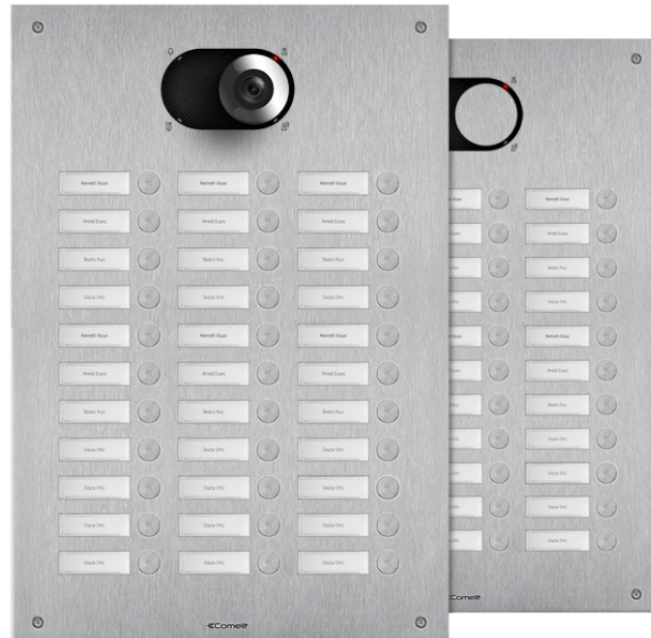

**IX0333****SWITCH FRONTPANEEL MET 33 DRUKKNOPPEN, 3 RIJEN**

Frontpaneel voor deurstation Switch in 2,5 mm dik roestvast geborsteld staal AISI 316. Dankzij de meegeleverde adapter art. 1250U is het mogelijk de afzonderlijk verkrijgbare audio- of audio/videomodule te gebruiken, afhankelijk van het type bedrading (digitale 2-draads Simplebus of ViP). Compleet met 33 drukknoppen aangebracht over 3 rijen die al gemonteerd en bedraad zijn. Naamkaders met witte led-achtergrondverlichting. Vervanging van de naamkaders direct vanaf de voorzijde. Beschermingsklasse IK08. Uit te breiden met inbouwdoos of opbouwbehuizing (afzonderlijk verkocht). Afmetingen (L x H x D): 302,9 x 448,9 x 2,5mm.

AWARDSDESIGN
MILANO

IX0333

SWITCH FRONTPANEEL MET 33 DRUKKNOPPEN, 3 RIJEN

ALGEMENE DATA

Typologie	Monoblock
Hoogte (mm)	448.9
Breedte (mm)	302.9
Diepte (mm)	2.5
Productkleur	Staal
Inbouwmontage	Ja, met een speciaal accessoire
Wandmontage	Ja, met een speciaal accessoire

AUDIOFUNCTIES

Technologieën geïmplementeerd	Echo annuleren
-------------------------------	----------------

HARDWAREFUNCTIES

Soort roepen	Knoppen
Type knoppen	Mechanische
Aantal knoppen (n°)	33
Kleur van achtergrondverlichting	Wit

IX0333

SWITCH FRONTPANEEL MET 33 DRUKKNOPPEN, 3 RIJEN

ACCESSOIRES

IX9165 BEHUIZING FRONTPANEEL, 24-27-30-33 DRUKKNOPPEN

Opbouwbehuizing voor deurstations art. IX0324, IX0327, IX0330 en IX0333 met 24-27-30-33 drukknoppen.