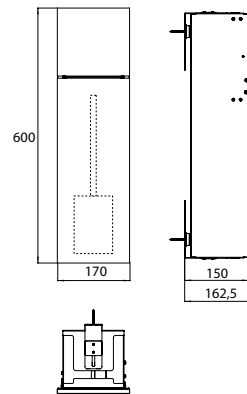

PRODUCTINFORMATIE

Toiletmodule - inbouwmodule alpin wit (mat)

Art.nr.9755 513 03

met vak voor toiletpapier en geïntegreerde toiletborstelgarnituur, rechts draaiend