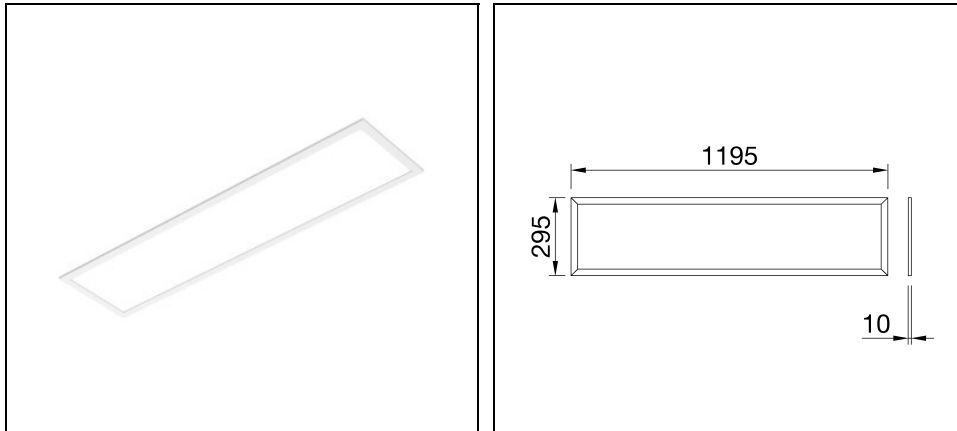

## Omschrijving

Modulair inbouwarmatuur voor binnentoepassingen waar een hoge weerstand tegen het binnendringen van water en stof, zoals omgevingen met een hoge luchtvochtigheid, vereist is

- Verkrijgbaar in 3 verschillende maten (300 x 1200mm, 600 x 600mm en 620 x 620mm). Het product is ontworpen voor inbouwinstallatie in modulaire verlaagde plafonds en kan ook aan het plafond worden gemonteerd of opgehangen met speciale accessoires (apart te bestellen)
- De serie biedt een grote flexibiliteit dankzij de mogelijke combinaties van kleurtemperaturen: 3000K of 4000K, beide met CRI $\geq$ 80
- Het armatuur is uitgerust met een opalen afscherming die een uitstekende homogeniteit van de verlichting garandeert en een externe On/Off driver met IP65-classificatie (meegeleverd met het product). Het product is zowel aan de onder- als bovenzijde IP65
- De hieronder vermelde artikelnummers met een MOQ vereisen een minimale bestelhoeveelheid. Neem contact op met onze verkoopmedewerkers voor informatie over beschikbaarheid, levertijden en volumevereisten