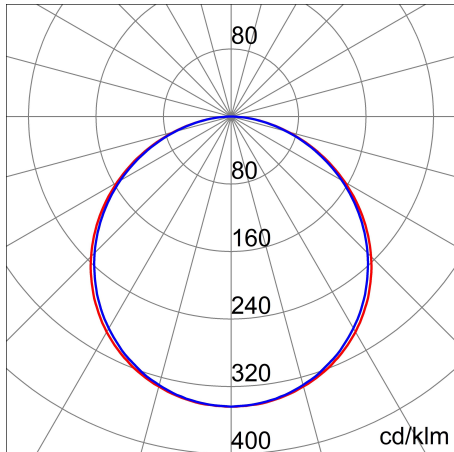

Fotometrische gegevens