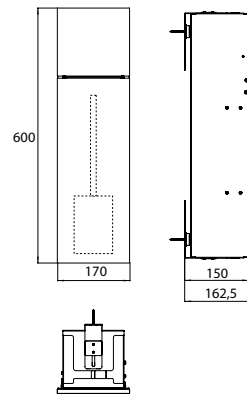

### Toiletmodule - inbouwmodule alpin wit (mat)

Art.nr.9755 513 02

met vak voor toiletpapier en geïntegreerde toiletborstelgarnituur, links draaiend