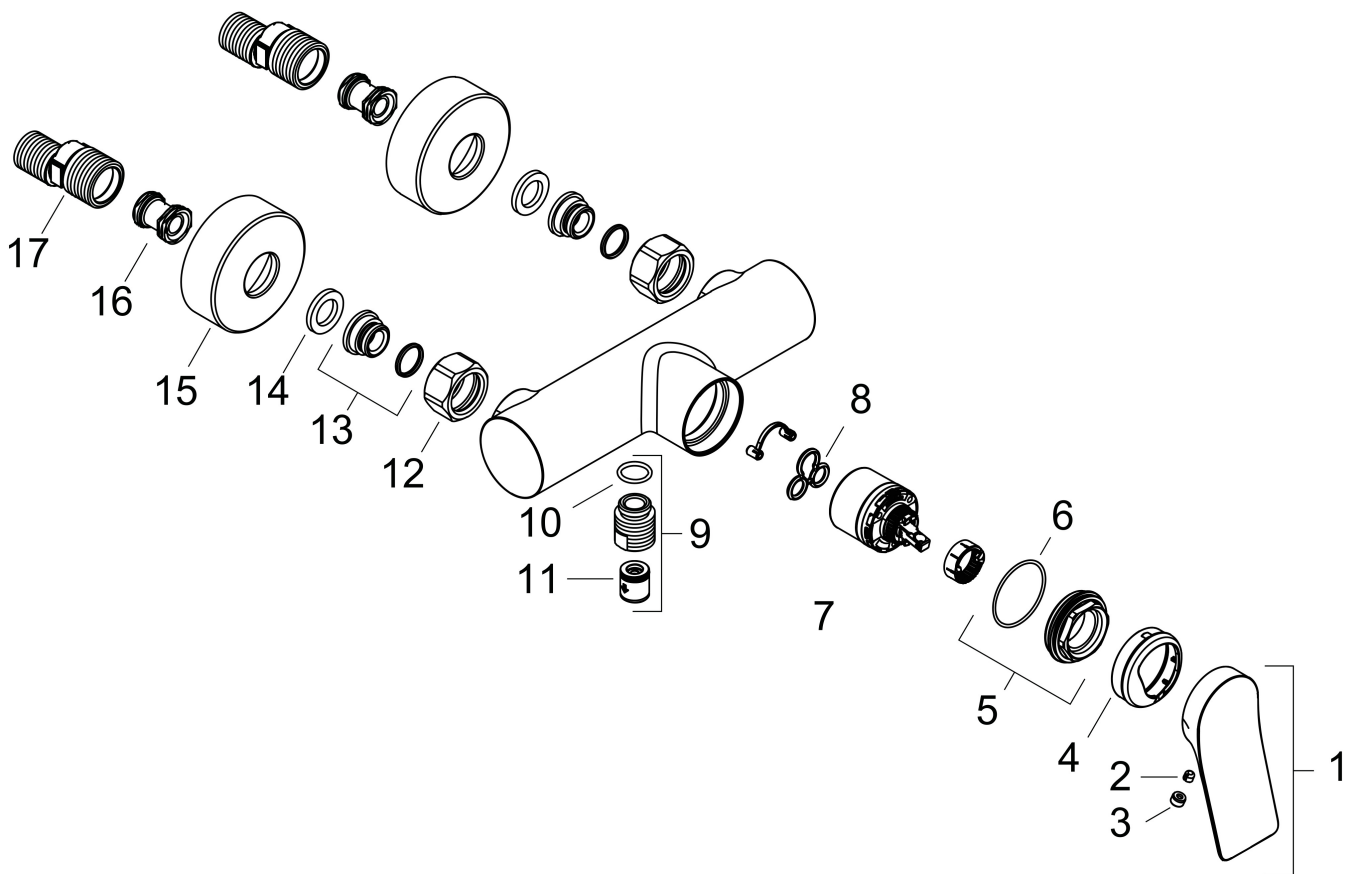

Merk	hansgrohe
Artikelnaam	Vivenis ééngreeps opbouw douchemengkraan Original
Art.nr.	75623000
Oppervlakte	chrom
Netto prijs	212,96 EUR

Product foto

Kenmerken

- 1 functie
- installatie met hartafstand 150 ± 12 mm
- maximale doorstroomhoeveelheid bij 3 bar: 16,6 l/min
- keramisch kardoos
- temperatuurbegrenzing instelbaar
- terugslagklep
- slangaansluiting: DN15
- minimale bedrijfsdruk: 1 bar
- maximale bedrijfsdruk: 10 bar

Maat tekeningen

Certificaat

Merk hansgrohe
 Artikelnaam **Vivenis** ééngreeps opbouw douchemengkraan Original
 Art.nr. 75623000
 Oppervlakte chroom
 Netto prijs 212,96 EUR

Stroomschema

Merk	hansgrohe
Artikelnaam	Vivenis ééngreeps opbouw douchemengkraan Original
Art.nr.	75623000
Oppervlakte	chrom
Netto prijs	212,96 EUR

Explosietekening voor bouwjaar: >07/25

Merk	hansgrohe
Artikelnaam	Vivenis ééngreeps opbouw douchemengkraan Original
Art.nr.	75623000
Oppervlakte	chroom
Netto prijs	212,96 EUR

Onderdelen voor bouwjaar: >07/25

Pos	Beschrijving	Art.nr.	Prijs
1	greep	94277000	54,08
2	greepstop	93735460	8,01
3	inbusschroef M5x5	98446000	3,12
4	rozet	94027000	21,22
5	moer	93995000	21,22
6	O-ring 35x1,5	92114000	4,99
7	kardoes compl.	93895000	42,22
8	dichting	95008000	8,01
9	muuraansluitbocht	96044000	13,21
10	O-ring 14x2	98129000	3,12
11	terugslagklepset DW 15	94074000	13,21
12	moeren set	96157000	26,73
13	aansluiting	97220000	13,21
14	zeefdichting	96922000	8,01
15	rozet Ø 68 mm	96467000	17,26
16	slagdemper	96429000	4,99
17	S-koppelingenset (±12 mm)	94140000	42,22