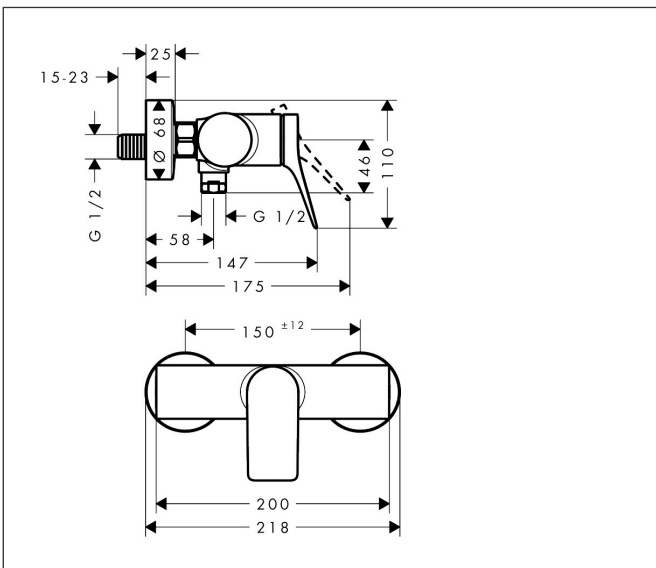

Merk	hansgrohe
Artikelnaam	Vivenis ééngreeps opbouw douchemengkraan Original
Art.nr.	75623000
Oppervlakte	chrom
Netto prijs	212,96 EUR

Product foto

Kenmerken

- 1 functie
- installatie met hartafstand 150 ± 12 mm
- maximale doorstroomhoeveelheid bij 3 bar: 16,6 l/min
- keramisch kardoos
- temperatuurbegrenzing instelbaar
- terugslagklep
- slangaansluiting: DN15
- minimale bedrijfsdruk: 1 bar
- maximale bedrijfsdruk: 10 bar

Maat tekeningen

Certificaat

Merk hansgrohe
 Artikelnaam **Vivenis** ééngreeps opbouw douchemengkraan Original
 Art.nr. 75623000
 Oppervlakte chroom
 Netto prijs 212,96 EUR

Stroomschema

Merk	hansgrohe
Artikelnaam	Vivenis ééngreeps opbouw douchemengkraan Original
Art.nr.	75623000
Oppervlakte	chrom
Netto prijs	212,96 EUR

Explosietekening voor bouwjaar: >07/25

Merk	hansgrohe
Artikelnaam	Vivenis ééngreeps opbouw douchemengkraan Original
Art.nr.	75623000
Oppervlakte	chroom
Netto prijs	212,96 EUR

Onderdelen voor bouwjaar: >07/25

Pos	Beschrijving	Art.nr.	Prijs
1	greep	94277000	54,08
2	greepstop	93735460	8,01
3	inbusschroef M5x5	98446000	3,12
4	rozet	94027000	21,22
5	moer	93995000	21,22
6	O-ring 35x1,5	92114000	4,99
7	kardoes compl.	93895000	42,22
8	dichting	95008000	8,01
9	muuraansluitbocht	96044000	13,21
10	O-ring 14x2	98129000	3,12
11	terugslagklepset DW 15	94074000	13,21
12	moeren set	96157000	26,73
13	aansluiting	97220000	13,21
14	zeefdichting	96922000	8,01
15	rozet Ø 68 mm	96467000	17,26
16	slagdemper	96429000	4,99
17	S-koppelingenset (±12 mm)	94140000	42,22