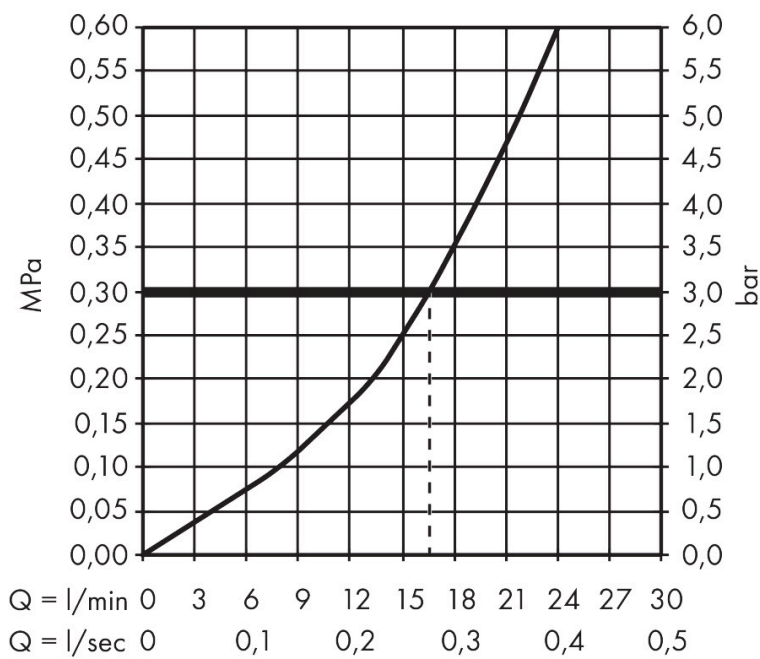

Merk	hansgrohe
Artikelnaam	Vivenis ééngreeps opbouw douchemengkraan Original
Art.nr.	75623000
Oppervlakte	chrom
Netto prijs	212,96 EUR

Product foto

Kenmerken

- 1 functie
- installatie met hartafstand 150 ± 12 mm
- maximale doorstroomhoeveelheid bij 3 bar: 16,6 l/min
- keramisch kardoos
- temperatuurbegrenzing instelbaar
- terugslagklep
- slangaansluiting: DN15
- minimale bedrijfsdruk: 1 bar
- maximale bedrijfsdruk: 10 bar

Maat tekeningen

Certificaat

Merk hansgrohe
 Artikelnaam **Vivenis** ééngreeps opbouw douchemengkraan Original
 Art.nr. 75623000
 Oppervlakte chroom
 Netto prijs 212,96 EUR

Stroomschema

Merk	hansgrohe
Artikelnaam	Vivenis ééngreeps opbouw douchemengkraan Original
Art.nr.	75623000
Oppervlakte	chrom
Netto prijs	212,96 EUR