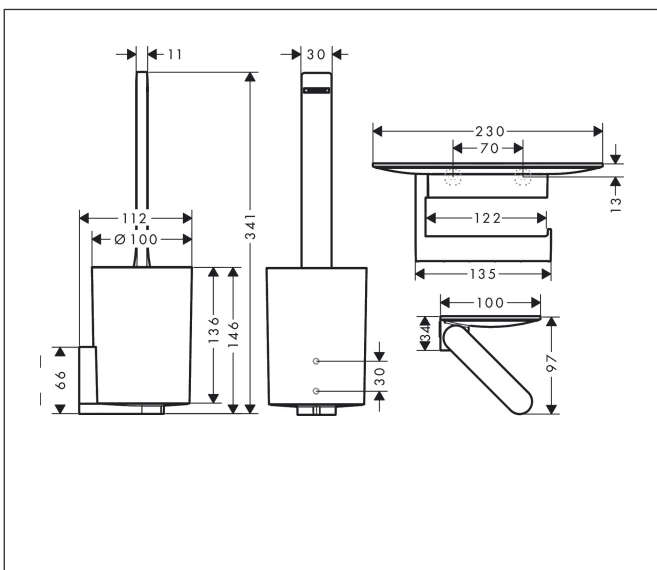

Merk hansgrohe
 Artikelnaam **WallStoris** bundelset toilet
 Art.nr. 27969700
 Oppervlakte Mat wit
 Netto prijs 78,40 EUR

reddot winner 2021

Product foto

Kenmerken

- bestaat uit: closetrolhouder, closetborstelhouder
- van kunststof geheel gekleurd
- aanbrengwijze - lijmen of boren
- materiaal inkeping: mat kunststof
- borstelkop wit
- verborgen bevestiging
- inclusief lijmsset

Maat tekeningen

Technologie

Merk	hansgrohe
Artikelnaam	WallStoris bundelset toilet
Art.nr.	27969700
Oppervlakte	Mat wit
Netto prijs	78,40 EUR

Explosietekening voor bouwjaar: >04/22

1

2

Merk hansgrohe
 Artikelnaam **WallStoris** bundelset toilet
 Art.nr. 27969700
 Oppervlakte Mat wit
 Netto prijs 78,40 EUR

Onderdelen voor bouwjaar: >04/22

Pos	Beschrijving	Art.nr.	Prijs
1	closetrolhouder met planchet	27928700	35,88
2	closetborstelgarnituur	27927700	46,53