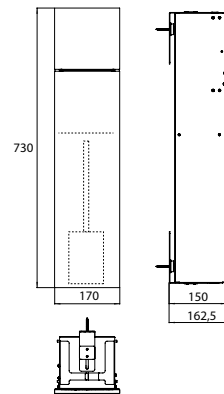

PRODUCTINFORMATIE

Toiletmodule - inbouwmodule alpin wit (mat)

Art.nr.9755 513 01

met vakken voor toiletpapier en reserverol of vochtige doekjes en geïntegreerde toiletborstelgarnituur, rechts draaiend