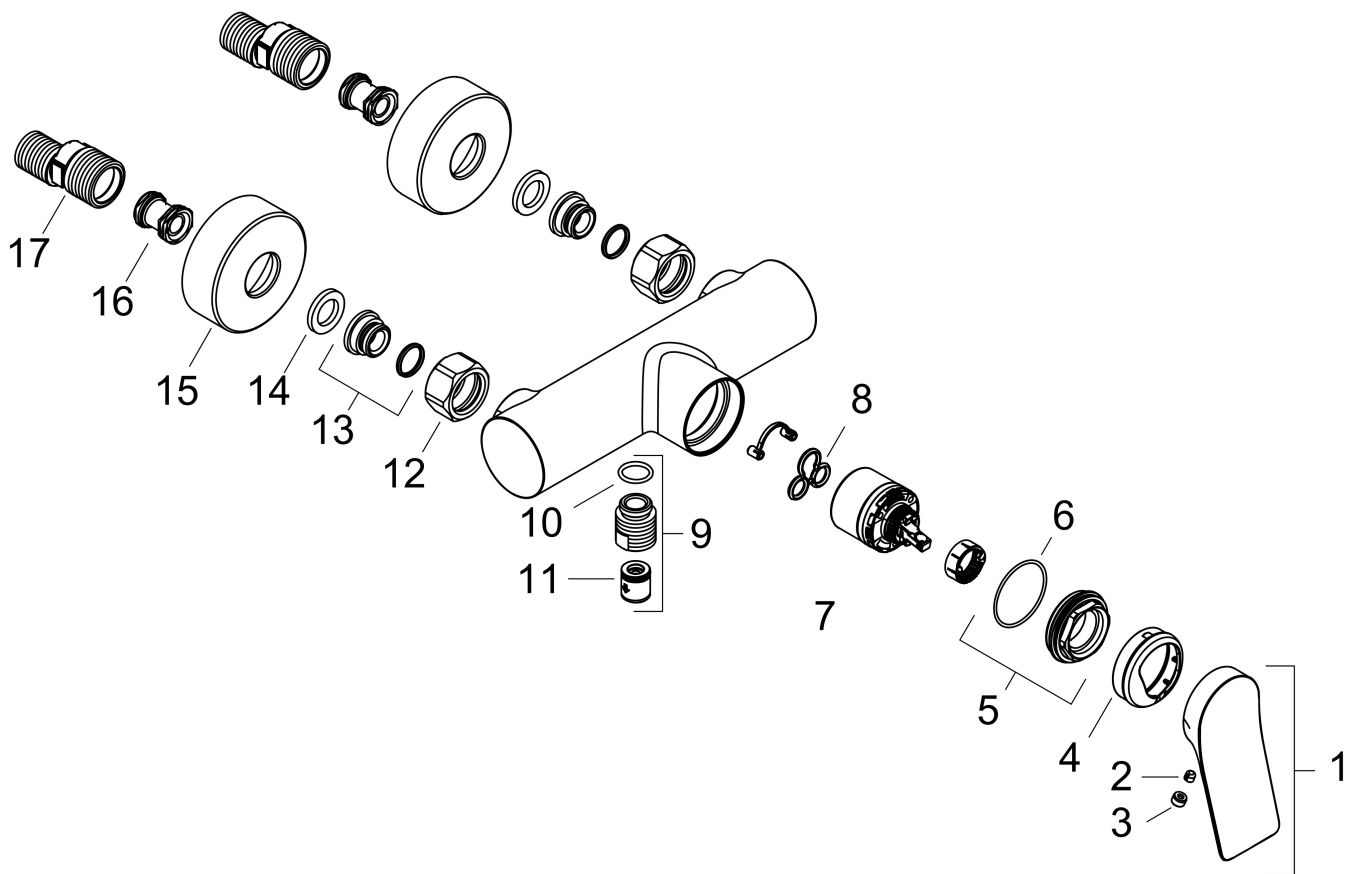

Merk	hansgrohe
Artikelnaam	Vivenis ééngreeps opbouw douchemengkraan Original
Art.nr.	75623340
Oppervlakte	Brushed Black Chrome
Netto prijs	319,44 EUR

Explosietekening voor bouwjaar: >07/25