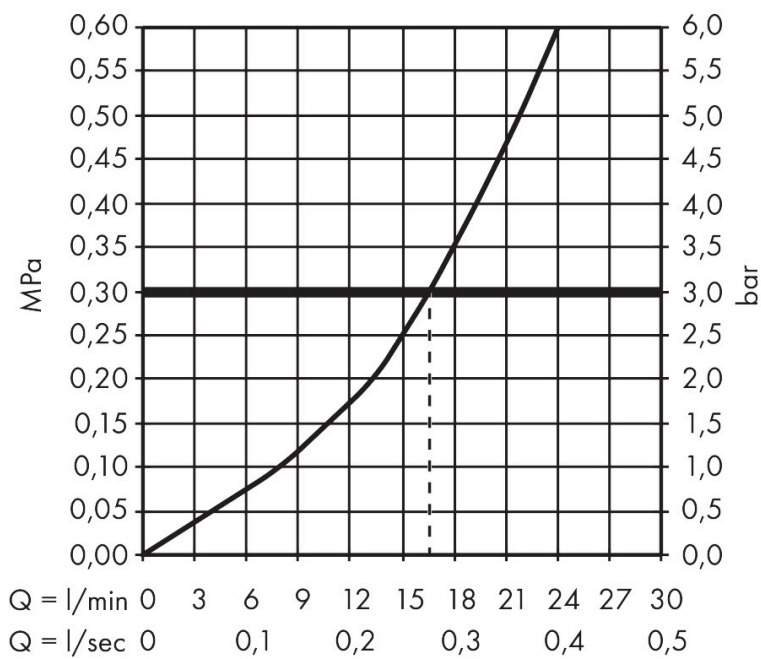

Merk hansgrohe
Artikelnaam **Vivenis** ééngreeps opbouw douchemengkraan Original
Art.nr. 75623340
Oppervlakte Brushed Black Chrome
Netto prijs 319,44 EUR

Stroomschema