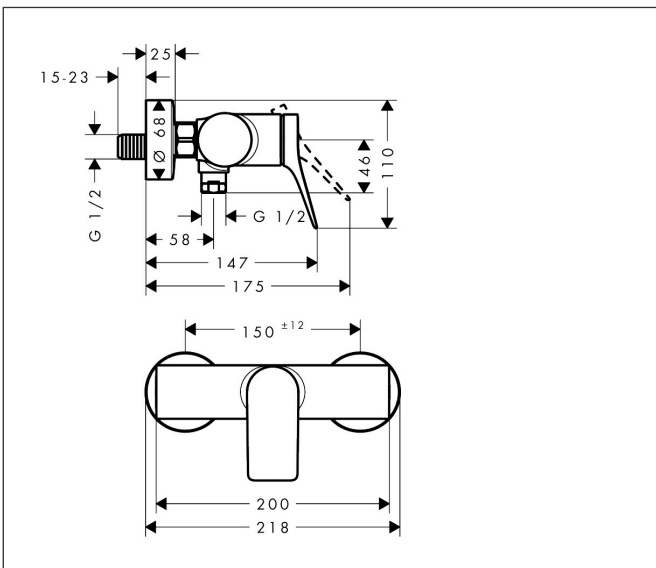

Merk	hansgrohe
Artikelnaam	<b>Vivenis</b> ééngreeps opbouw douchemengkraan Original
Art.nr.	75623340
Oppervlakte	Brushed Black Chrome
Netto prijs	319,44 EUR

## Kenmerken

- 1 functie
- installatie met hartafstand  $150 \pm 12$  mm
- maximale doorstroomhoeveelheid bij 3 bar: 16,6 l/min
- keramisch kardoos
- temperatuurbegrenzing instelbaar
- terugslagklep
- slangaansluiting: DN15
- minimale bedrijfsdruk: 1 bar
- maximale bedrijfsdruk: 10 bar

## Maat tekeningen