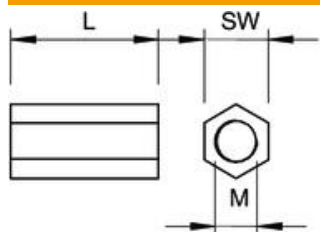

Doorlopende binnendraad.

CE

Zn

Zinkpersgietsel

G

galvanisch verzinkt

Stamgegevens

Artikelnummer	3415120
Type	965 M6X50 G
Omschrijving 1	Afstandsmof
Fabrikant	OBO
Dimensie	M6x50mm
Materiaal	Spuitgietsel
Oppervlak	galvanisch verzinkt
Oppervlakenorm	EN ISO 19598 / EN ISO 4042
Kleinste verkoop-eenheid	100
Eenheid van hoeveelheid	Stuk
Gewicht	2 kg
Eenheid gewicht	kg/100 st.

Afmetingen

Lengte	50 mm
Maat 1 metrisch	6
Maat 2 metrisch	6
Maat L	50 mm

Technische gegevens

Doorlopend schroefdraad	ja
Vorm	zeskant (hexagonaal)
Schroefdraad	M6
Sleutelwijdte	10
Zeskantig	ja