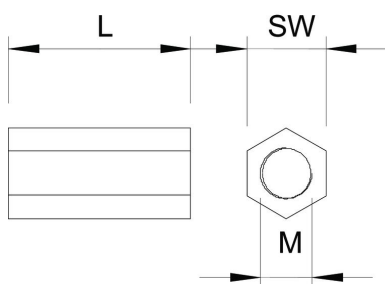

Doorlopende binnendraad.

CE

Zn

Zinkpersgietsel

G

galvanisch verzinkt

Stamgegevens

Artikelnummer	3415120
Type	965 M6X50 G
Omschrijving 1	Afstandsmof
Fabrikant	OBO
Dimensie	M6x50mm
Materiaal	Spuitgietsel
Oppervlak	galvanisch verzinkt
Oppervlakenorm	EN ISO 19598 / EN ISO 4042
Kleinste verkoop-eenheid	100
Eenheid van hoeveelheid	Stuk
Gewicht	2 kg
Eenheid gewicht	kg/100 st.

Afmetingen

Lengte	50 mm
Maat 1 metrisch	6
Maat 2 metrisch	6
Maat L	50 mm

Technische gegevens

Doorlopend schroefdraad	ja
Vorm	zeskant (hexagonaal)
Schroefdraad	M6
Sleutelwijdte	10
Zeskantig	ja