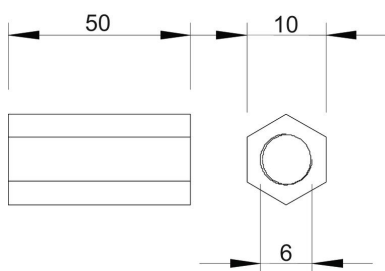

Doorlopende binnendraad.

CE

Zn

Zinkpersgietsel

G

galvanisch verzinkt

Stamgegevens

Artikelnummer	3415120
Type	965 M6X50 G
Omschrijving 1	Afstandsmof
Fabrikant	OBO
Dimensie	M6x50mm
Materiaal	Spuitgietsel
Oppervlak	galvanisch verzinkt
Oppervlakenorm	EN ISO 19598 / EN ISO 4042
Kleinste verkoop-eenheid	100
Eenheid van hoeveelheid	Stuk
Gewicht	2 kg
Eenheid gewicht	kg/100 st.

Afmetingen

Lengte	50 mm
Maat 1 metrisch	6
Maat 2 metrisch	6
Maat L	50 mm

Technische gegevens

Doorlopend schroefdraad	ja
Vorm	zeskant (hexagonaal)
Schroefdraad	M6
Sleutelwijdte	10
Zeskantig	ja