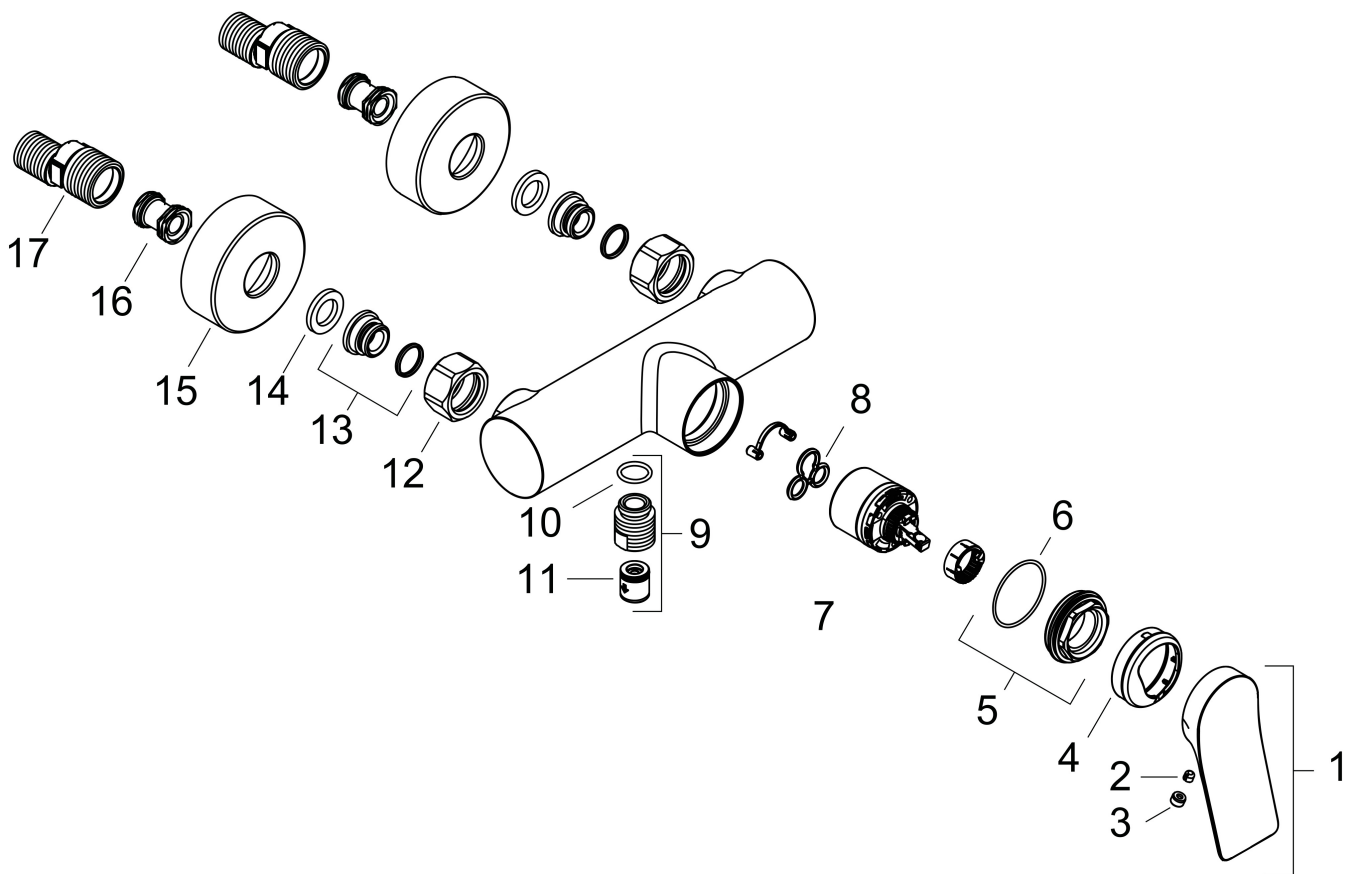

Merk hansgrohe  
 Artikelnaam **Vivenis** ééngreeps opbouw douchemengkraan Original  
 Art.nr. 75623670  
 Oppervlakte mat zwart  
 Netto prijs 298,15 EUR

## Stroomschema

Merk	hansgrohe
Artikelnaam	<b>Vivenis</b> ééngreeps opbouw douchemengkraan Original
Art.nr.	75623670
Oppervlakte	mat zwart
Netto prijs	298,15 EUR

## Explosietekening voor bouwjaar: >07/25

Merk hansgrohe  
 Artikelnaam **Vivenis** ééngreeps opbouw douchemengkraan Original  
 Art.nr. 75623670  
 Oppervlakte mat zwart  
 Netto prijs 298,15 EUR

## Onderdelen voor bouwjaar: >07/25

Pos	Beschrijving	Art.nr.	Prijs
1	greep	94277670	81,12
2	greepstop	93735610	8,01
3	inbusschroef M5x5	98446000	3,12
4	rozet	94027670	31,82
5	moer	93995000	21,22
6	O-ring 35x1,5	92114000	4,99
7	kardoes compl.	93895000	42,22
8	dichting	95008000	8,01
9	muuraansluitbocht	96044670	19,86
10	O-ring 14x2	98129000	3,12
11	terugslagklepset DW 15	94074000	13,21
12	moeren set	96157670	40,14
13	aansluiting	97220000	13,21
14	zeefdichting	96922000	8,01
15	rozet Ø 68 mm	96467670	25,90
16	slagdemper	96429000	4,99
17	S-koppelingenset (±12 mm)	94140000	42,22