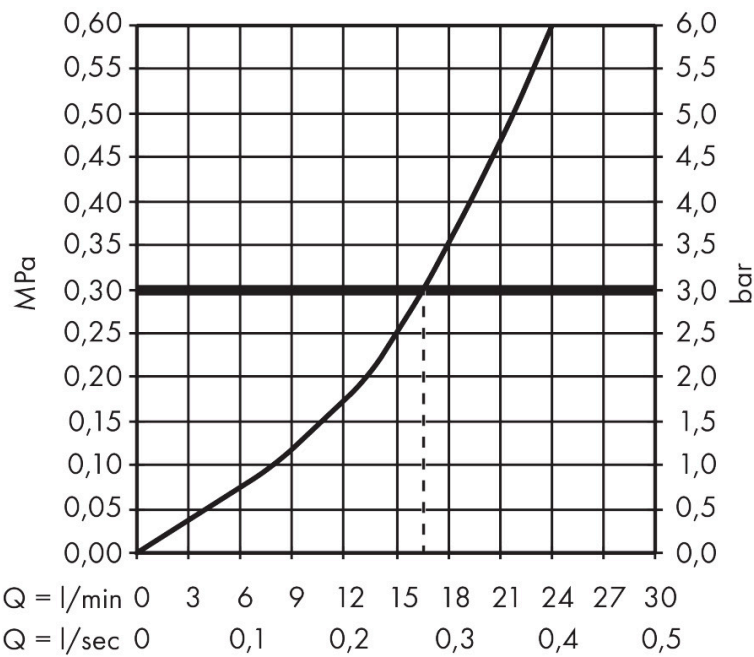

Merk hansgrohe  
 Artikelnaam **Vivenis** ééngreeps opbouw douchemengkraan Original  
 Art.nr. 75623670  
 Oppervlakte mat zwart  
 Netto prijs 298,15 EUR

## Stroomschema

Merk	hansgrohe
Artikelnaam	<b>Vivenis</b> ééngreeps opbouw douchemengkraan Original
Art.nr.	75623670
Oppervlakte	mat zwart
Netto prijs	298,15 EUR

## Explosietekening voor bouwjaar: >07/25

Merk hansgrohe  
 Artikelnaam **Vivenis** ééngreeps opbouw douchemengkraan Original  
 Art.nr. 75623670  
 Oppervlakte mat zwart  
 Netto prijs 298,15 EUR