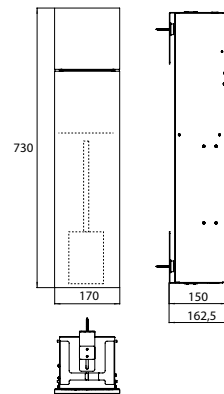

PRODUCTINFORMATIE

Toiletmodule - inbouwmodule alpin wit (mat)

Art.nr.9755 513 00

met vakken voor toiletpapier en reserverol of vochtige doekjes en geïntegreerde toiletborstelgarnituur, links draaiend