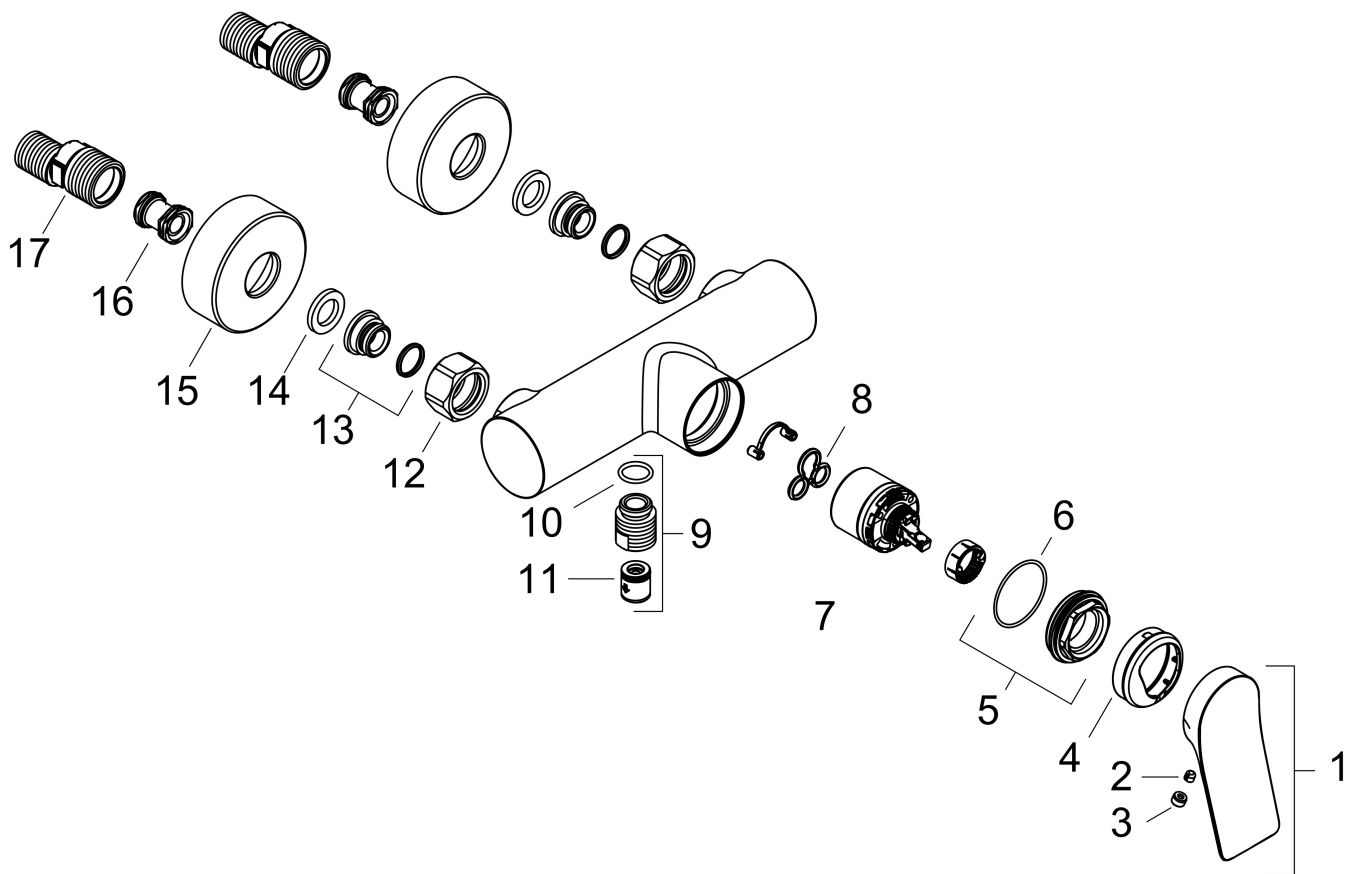

Merk	hansgrohe
Artikelnaam	Vivenis ééngreeps opbouw douchemengkraan Original
Art.nr.	75623700
Oppervlakte	mat wit
Netto prijs	298,15 EUR

Product foto

Kenmerken

- 1 functie
- installatie met hartafstand 150 ± 12 mm
- maximale doorstroomhoeveelheid bij 3 bar: 16,6 l/min
- keramisch kardoos
- temperatuurbegrenzing instelbaar
- terugslagklep
- slangaansluiting: DN15
- minimale bedrijfsdruk: 1 bar
- maximale bedrijfsdruk: 10 bar

Maat tekeningen

Certificaat

Merk hansgrohe
 Artikelnaam **Vivenis** ééngreeps opbouw douchemengkraan Original
 Art.nr. 75623700
 Oppervlakte mat wit
 Netto prijs 298,15 EUR

Stroomschema

Merk	hansgrohe
Artikelnaam	Vivenis ééngreeps opbouw douchemengkraan Original
Art.nr.	75623700
Oppervlakte	mat wit
Netto prijs	298,15 EUR

Explosietekening voor bouwjaar: >07/25

Merk	hansgrohe
Artikelnaam	Vivenis ééngreeps opbouw douchemengkraan Original
Art.nr.	75623700
Oppervlakte	mat wit
Netto prijs	298,15 EUR

Onderdelen voor bouwjaar: >07/25

Pos	Beschrijving	Art.nr.	Prijs
1	greep	94277700	81,12
2	greepstop	93735460	8,01
3	inbusschroef M5x5	98446000	3,12
4	rozet	94027700	31,82
5	moer	93995000	21,22
6	O-ring 35x1,5	92114000	4,99
7	kardoes compl.	93895000	42,22
8	dichting	95008000	8,01
9	muuraansluitbocht	96044700	19,86
10	O-ring 14x2	98129000	3,12
11	terugslagklepset DW 15	94074000	13,21
12	moeren set	96157700	40,14
13	aansluiting	97220000	13,21
14	zeefdichting	96922000	8,01
15	rozet Ø 68 mm	96467700	25,90
16	slagdemper	96429000	4,99
17	S-koppelingenset (±12 mm)	94140000	42,22