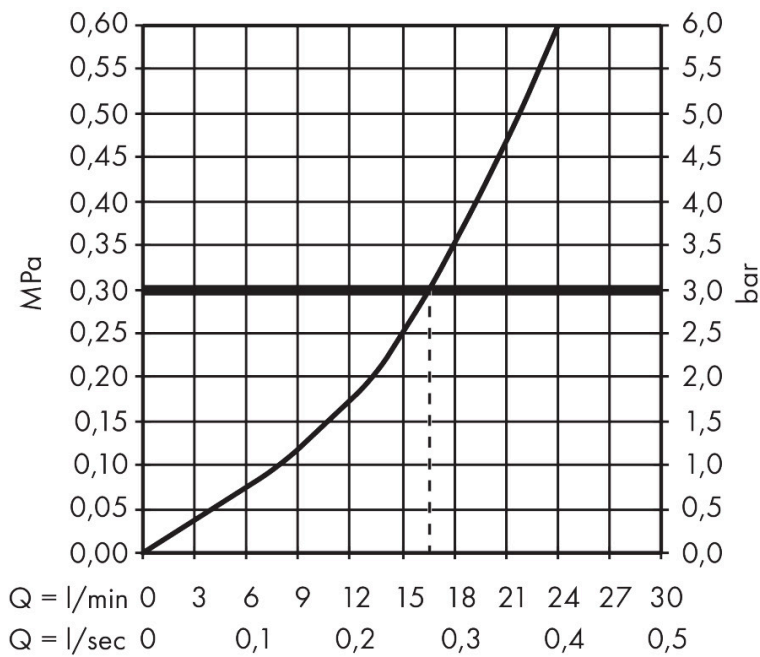

Merk	hansgrohe
Artikelnaam	Vivenis ééngreeps opbouw douchemengkraan Original
Art.nr.	75623700
Oppervlakte	mat wit
Netto prijs	298,15 EUR

Product foto

Kenmerken

- 1 functie
- installatie met hartafstand 150 ± 12 mm
- maximale doorstroomhoeveelheid bij 3 bar: 16,6 l/min
- keramisch kardoos
- temperatuurbegrenzing instelbaar
- terugslagklep
- slangaansluiting: DN15
- minimale bedrijfsdruk: 1 bar
- maximale bedrijfsdruk: 10 bar

Maat tekeningen

Certificaat

Merk hansgrohe
 Artikelnaam **Vivenis** ééngreeps opbouw douchemengkraan Original
 Art.nr. 75623700
 Oppervlakte mat wit
 Netto prijs 298,15 EUR

Stroomschema

Merk	hansgrohe
Artikelnaam	Vivenis ééngreeps opbouw douchemengkraan Original
Art.nr.	75623700
Oppervlakte	mat wit
Netto prijs	298,15 EUR