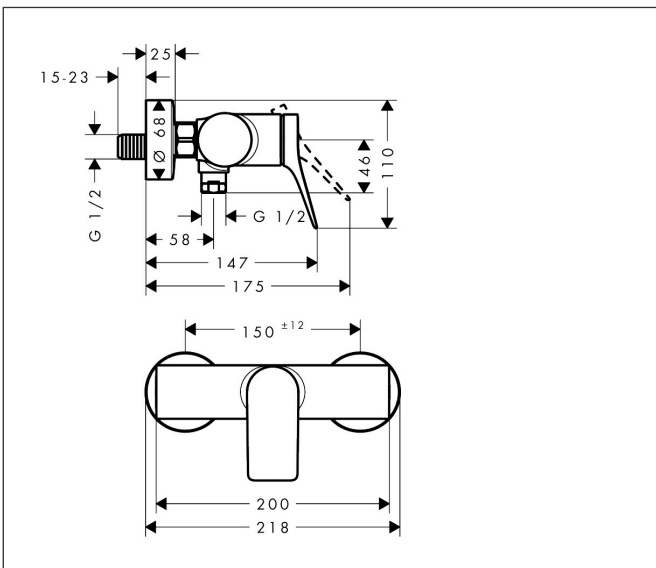

Merk	hansgrohe
Artikelnaam	Vivenis ééngreeps opbouw douchemengkraan Original
Art.nr.	75623700
Oppervlakte	mat wit
Netto prijs	298,15 EUR

Product foto

Kenmerken

- 1 functie
- installatie met hartafstand 150 ± 12 mm
- maximale doorstroomhoeveelheid bij 3 bar: 16,6 l/min
- keramisch kardoos
- temperatuurbegrenzing instelbaar
- terugslagklep
- slangaansluiting: DN15
- minimale bedrijfsdruk: 1 bar
- maximale bedrijfsdruk: 10 bar

Maat tekeningen

Certificaat

Merk hansgrohe
 Artikelnaam **Vivenis** ééngreeps opbouw douchemengkraan Original
 Art.nr. 75623700
 Oppervlakte mat wit
 Netto prijs 298,15 EUR

Stroomschema

Merk	hansgrohe
Artikelnaam	Vivenis ééngreeps opbouw douchemengkraan Original
Art.nr.	75623700
Oppervlakte	mat wit
Netto prijs	298,15 EUR

Explosietekening voor bouwjaar: >07/25

Merk	hansgrohe
Artikelnaam	Vivenis ééngreeps opbouw douchemengkraan Original
Art.nr.	75623700
Oppervlakte	mat wit
Netto prijs	298,15 EUR

Onderdelen voor bouwjaar: >07/25

Pos	Beschrijving	Art.nr.	Prijs
1	greep	94277700	81,12
2	greepstop	93735460	8,01
3	inbusschroef M5x5	98446000	3,12
4	rozet	94027700	31,82
5	moer	93995000	21,22
6	O-ring 35x1,5	92114000	4,99
7	kardoes compl.	93895000	42,22
8	dichting	95008000	8,01
9	muuraansluitbocht	96044700	19,86
10	O-ring 14x2	98129000	3,12
11	terugslagklepset DW 15	94074000	13,21
12	moeren set	96157700	40,14
13	aansluiting	97220000	13,21
14	zeefdichting	96922000	8,01
15	rozet Ø 68 mm	96467700	25,90
16	slagdemper	96429000	4,99
17	S-koppelingenset (±12 mm)	94140000	42,22