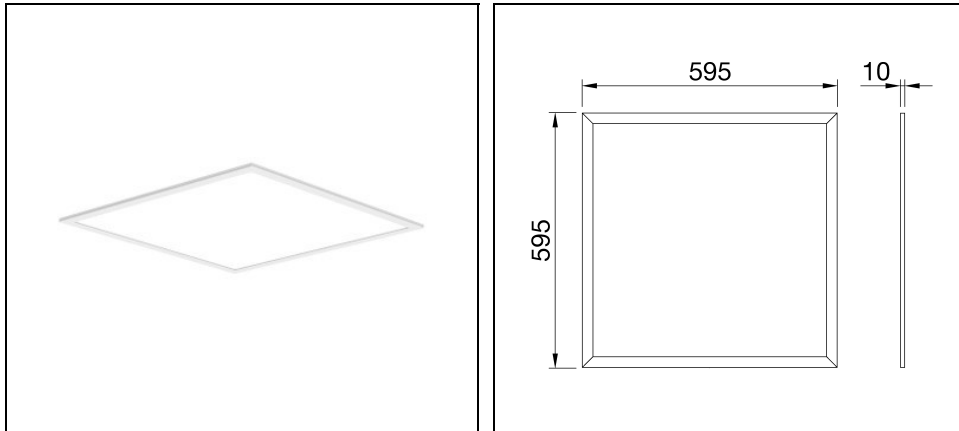

## Omschrijving

Modulair inbouwarmatuur voor binnentoepassingen waar een hoge weerstand tegen het binnendringen van water en stof, zoals omgevingen met een hoge luchtvochtigheid, vereist is

- Verkrijgbaar in 3 verschillende maten (300 x 1200mm, 600 x 600mm en 620 x 620mm). Het product is ontworpen voor inbouwinstallatie in modulaire verlaagde plafonds en kan ook aan het plafond worden gemonteerd of opgehangen met speciale accessoires (apart te bestellen)
- De serie biedt een grote flexibiliteit dankzij de mogelijke combinaties van kleurtemperaturen: 3000K of 4000K, beide met CRI $\geq$ 80
- Het armatuur is uitgerust met een opalen afscherming die een uitstekende homogeniteit van de verlichting garandeert en een externe On/Off driver met IP65-classificatie (meegeleverd met het product). Het product is zowel aan de onder- als bovenzijde IP65
- De hieronder vermelde artikelnummers met een MOQ vereisen een minimale bestelhoeveelheid. Neem contact op met onze verkoopmedewerkers voor informatie over beschikbaarheid, levertijden en volumevereisten

## Algemene informatie

Lamphouder:	LED	Lichtbron:	LED
Reële lichtstroom [lm]:	3600	Armatuur wattage [W]:	36 W
Specifieke lichtstroom [lm/W]:	100	CRI:	80
Kleurtemperatuur [K]:	4000	Kleur / Afwerking:	WH-RAL9016 / Wit RAL9016
IP waarde:	IP65	Impact resistance / impact energy:	IK03 0.35J xx1
Beschermingsklasse:	II	Optiek:	OPAL - Opaal
Nettogewicht [kg]:	3.523	Totale lengte [mm]:	595
Totale breedte [mm]:	595	Totale hoogte [mm]:	10