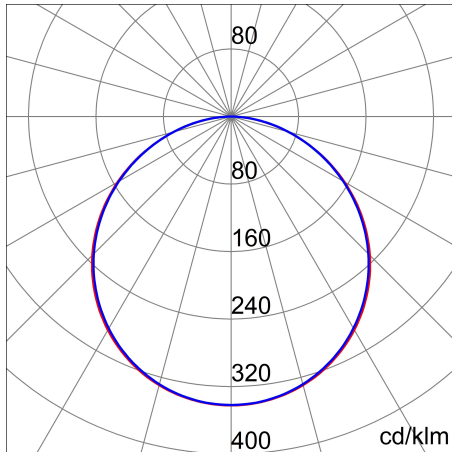

## Algemene informatie

Lamphouder:	LED	Lichtbron:	LED
Reële lichtstroom [lm]:	3600	Armatuur wattage [W]:	36 W
Specifieke lichtstroom [lm/W]:	100	CRI:	80
Kleurtemperatuur [K]:	4000	Kleur / Afwerking:	WH-RAL9016 / Wit RAL9016
IP waarde:	IP65	Impact resistance / impact energy:	IK03 0.35J xx1
Beschermingsklasse:	II	Optiek:	OPAL - Opaal
Nettogewicht [kg]:	3.523	Totale lengte [mm]:	595
Totale breedte [mm]:	595	Totale hoogte [mm]:	10

## Fotometrische gegevens