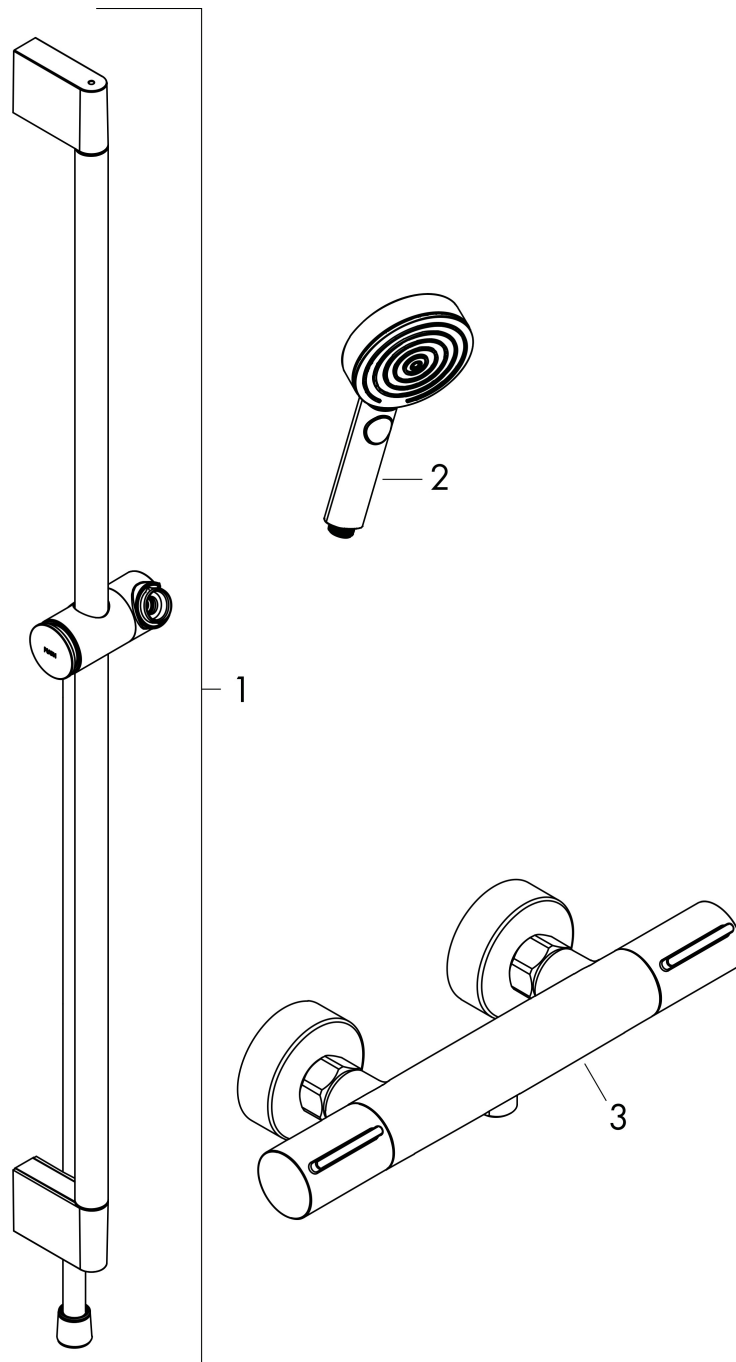

Kenmerken

- bestaat uit: handdouches, douchethermostaat, douchestang, schuifstuk, doucheslang
- straalplaatoppervlak: 105 mm
- straalsoort handdouches: PowderRain, IntenseRain, massages-traal
- maximale doorstroomhoeveelheid van handdouches bij 3 bar: 6,9 l/min
- minimale bedrijfsdruk: 1 bar
- maximale bedrijfsdruk: 10 bar
- QuickClean: Kalkaanslag kun je eenvoudig met je vinger verwijderen
- handige straalkeuze via Select-knop
- temperatuur- en volumeregeling
- thermostaat: Ecostat Element
- EcoStop+-knop begrenst het waterverbruik op 6 l/min
- Veiligheidsblokkering bij 40°C
- SafetyFunctie: maximale warmwatertemperatuur vooraf instelbaar
- intrinsiek veilig tegen terugstroming
- schuifknop draaibaar op de buis voor links- of rechtsom draaien
- profielbuis: rond
- diameter glijstang: 22 mm
- buislengte: 669 mm
- boorafstand: 625 mm

Technologie

Straalsoorten

Certificaat

Merk hansgrohe
 Artikelnaam **Pulsify Select S** douchesysteem 105 3jet Relaxation EcoSmart met Element en glijstang 65 cm
 Art.nr. 24272670
 Oppervlakte mat zwart
 Netto prijs 444,65 EUR

Stroomschema

- 1 Massage
- 2 IntenseRain
- 3 PowderRain

De verbruikswaarden werden in overeenstemming met de praktijk met de bijbehorende armaturen (thermostaat/mengkraan/inbouwventiel) gemeten.

Merk	hansgrohe
Artikelnaam	Pulsify Select S douchesysteem 105 3jet Relaxation EcoSmart met Element en glijstang 65 cm
Art.nr.	24272670
Oppervlakte	mat zwart
Netto prijs	444,65 EUR

Explosietekening voor bouwjaar: >04/24

Merk hansgrohe
 Artikelnaam **Pulsify Select S** douchesysteem 105 3jet Relaxation EcoSmart met Element en glijstang 65 cm
 Art.nr. 24272670
 Oppervlakte mat zwart
 Netto prijs 444,65 EUR