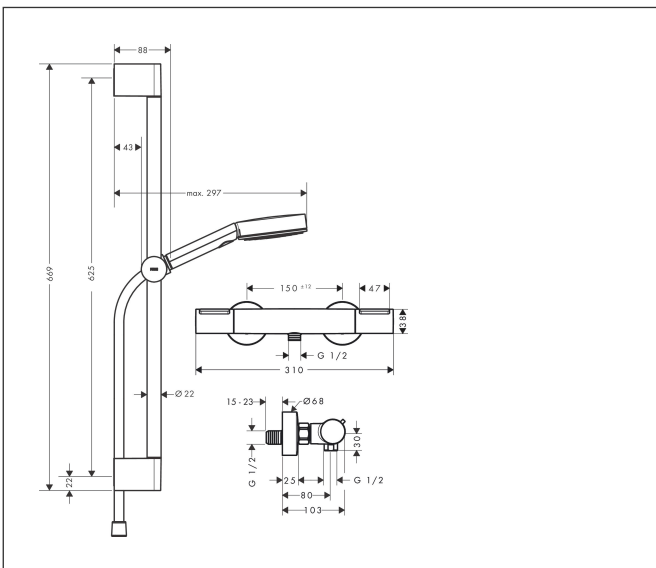

Merk	hansgrohe
Artikelnaam	Pulsify Select S douchesysteem 105 3jet Relaxation EcoSmart met Element en glijstang 65 cm
Art.nr.	24272670
Oppervlakte	mat zwart
Netto prijs	444,65 EUR

Product foto

Maat tekeningen

Kenmerken

- bestaat uit: handdouches, douchethermostaat, douchestang, schuifstuk, doucheslang
- straalplaatoppervlak: 105 mm
- straalsoort handdouches: PowderRain, IntenseRain, massages-traal
- maximale doorstroomhoeveelheid van handdouches bij 3 bar: 6,9 l/min
- minimale bedrijfsdruk: 1 bar
- maximale bedrijfsdruk: 10 bar
- QuickClean: Kalkaanslag kun je eenvoudig met je vinger verwijderen
- handige straalkeuze via Select-knop
- temperatuur- en volumeregeling
- thermostaat: Ecostat Element
- EcoStop+-knop begrenst het waterverbruik op 6 l/min
- Veiligheidsblokkering bij 40°C
- SafetyFunctie: maximale warmwatertemperatuur vooraf instelbaar
- intrinsiek veilig tegen terugstroming
- schuifknop draaibaar op de buis voor links- of rechtsom draaien
- profielbuis: rond
- diameter glijstang: 22 mm
- buislengte: 669 mm
- boorafstand: 625 mm

Technologie

Straalsoorten

Certificaat

Merk hansgrohe
 Artikelnaam **Pulsify Select S** douchesysteem 105 3jet Relaxation EcoSmart met Element en glijstang 65 cm
 Art.nr. 24272670
 Oppervlakte mat zwart
 Netto prijs 444,65 EUR

Onderdelen voor bouwjaar: >04/24

Pos	Beschrijving	Art.nr.	Prijs
1	Glijstang	24400670	120,93
2	Handdouche	24111670	56,69
3	Thermostaat	13346670	268,59