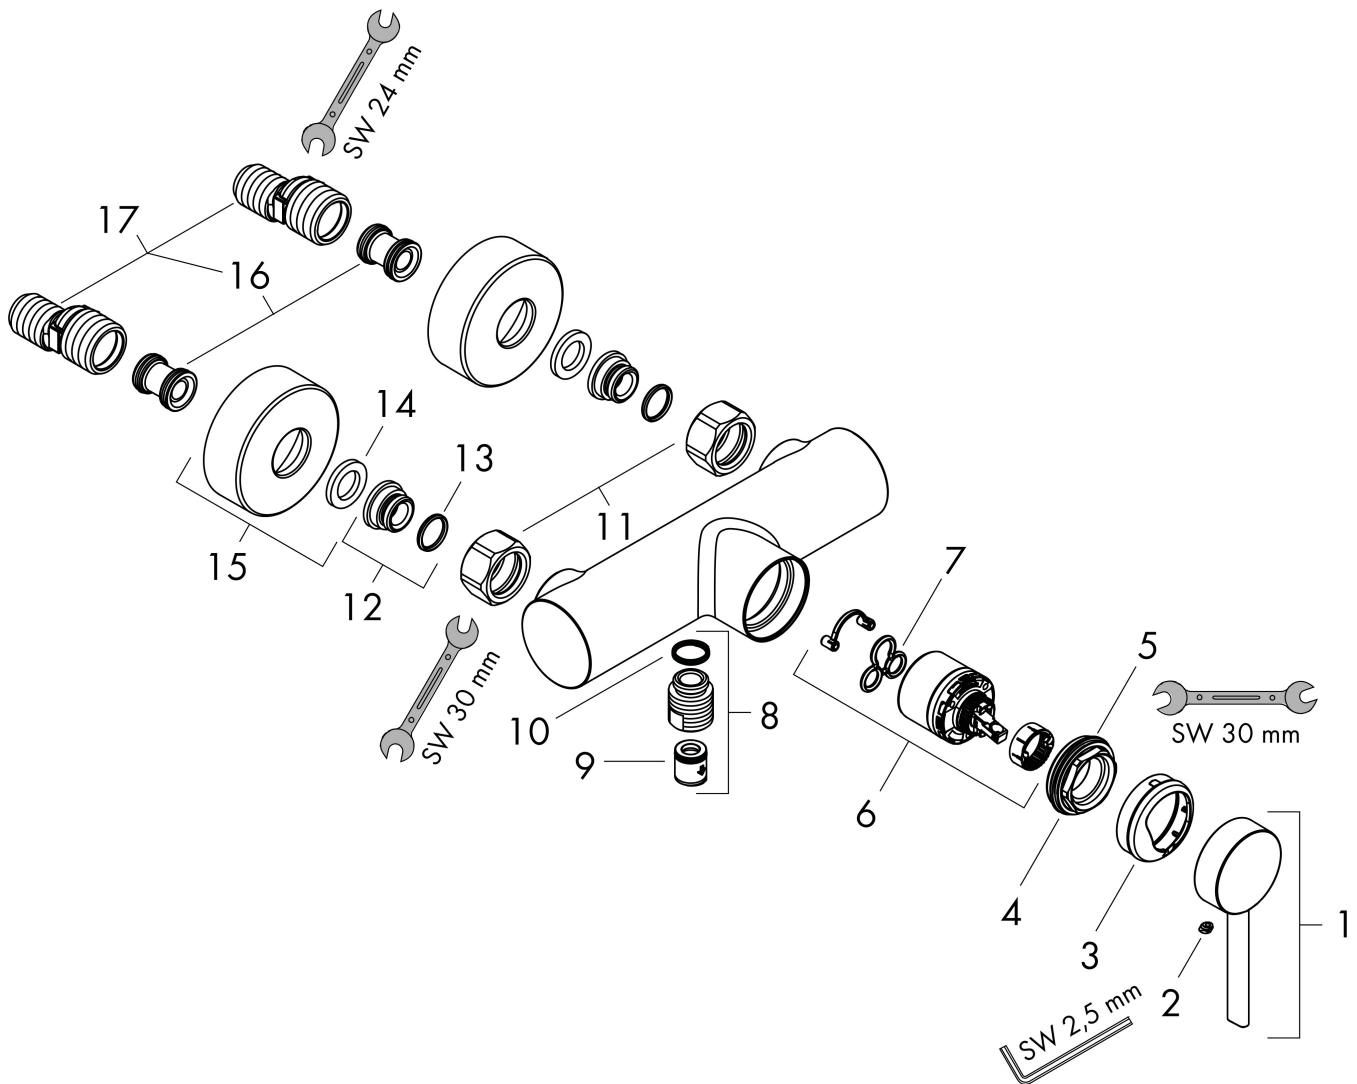

Merk	hansgrohe
Artikelnaam	Zesis S ééngreeps opbouw douchemengkraan
Art.nr.	74621000
Oppervlakte	chrom
Netto prijs	128,21 EUR

Product foto

Kenmerken

- 1 functie
- installatie met hartafstand 150 ± 12 mm
- maximale doorstroomhoeveelheid bij 3 bar: 12 l/min
- keramisch kardoos
- temperatuurbegrenzing instelbaar
- terugslagklep
- slangaansluiting: DN15
- minimale bedrijfsdruk: 1 bar
- maximale bedrijfsdruk: 10 bar

Maat tekeningen

Certificaat

Merk hansgrohe
 Artikelnaam **Zesis S** ééngreeps opbouw douchemengkraan
 Art.nr. 74621000
 Oppervlakte chroom
 Netto prijs 128,21 EUR

Stroomschema

1 Shower outlet with 1B-resistance

Merk	hansgrohe
Artikelnaam	Zesis S ééngreeps opbouw douchemengkraan
Art.nr.	74621000
Oppervlakte	chrom
Netto prijs	128,21 EUR

Explosietekening voor bouwjaar: >01/25

Merk hansgrohe
 Artikelnaam **Zesis S** ééngreeps opbouw douchemengkraan
 Art.nr. 74621000
 Oppervlakte chroom
 Netto prijs 128,21 EUR

Onderdelen voor bouwjaar: >01/25

Pos	Beschrijving	Art.nr.	Prijs
1	greep	87890000	
2	inbusschroef M5x8	92851000	3,12
3	rozet	94027000	21,22
4	moer	93995000	21,22
5	O-ring 35x1,5	92114000	4,99
6	kardoes compl.	93895000	42,22
7	dichting	95008000	8,01
8	muuraansluitbocht	96044000	13,21
9	terugslagklep	93251000	8,01
10	O-ring 14x2	98129000	3,12
11	moeren set	96157000	26,73
12	aansluiting	97220000	13,21
13	O-ring 15x2	98163000	3,12
14	zeefdichting	96922000	8,01
15	rozet Ø 68 mm	96467000	17,26
16	slagdemper	96429000	4,99
17	S-koppelingenset (±12 mm)	94140000	42,22