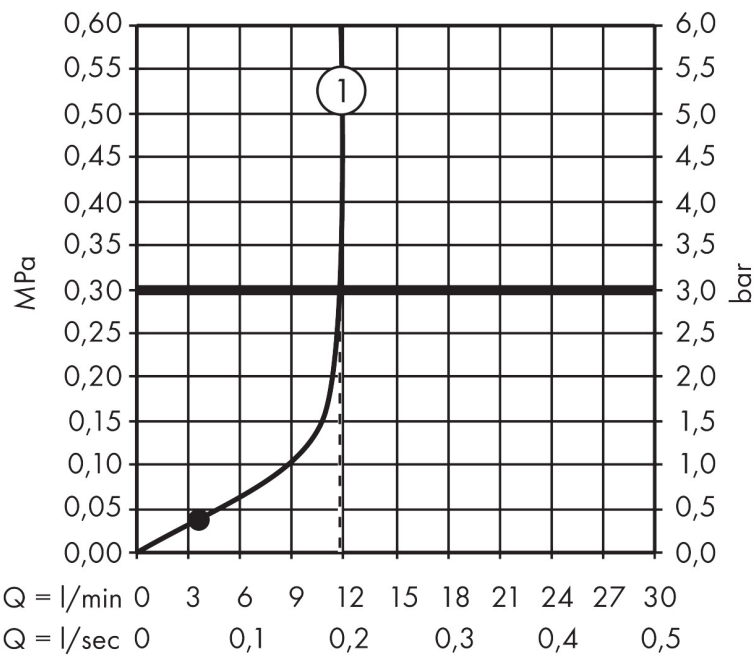

Merk	hansgrohe
Artikelnaam	Zesis S ééngreeps opbouw douchemengkraan
Art.nr.	74621000
Oppervlakte	chrom
Netto prijs	128,21 EUR

Product foto

Kenmerken

- 1 functie
- installatie met hartafstand 150 ± 12 mm
- maximale doorstroomhoeveelheid bij 3 bar: 12 l/min
- keramisch kardoos
- temperatuurbegrenzing instelbaar
- terugslagklep
- slangaansluiting: DN15
- minimale bedrijfsdruk: 1 bar
- maximale bedrijfsdruk: 10 bar

Maat tekeningen

Certificaat

Merk hansgrohe
 Artikelnaam **Zesis S** ééngreeps opbouw douchemengkraan
 Art.nr. 74621000
 Oppervlakte chroom
 Netto prijs 128,21 EUR

Stroomschema

1 Shower outlet with 1B-resistance

Merk	hansgrohe
Artikelnaam	Zesis S ééngreeps opbouw douchemengkraan
Art.nr.	74621000
Oppervlakte	chrom
Netto prijs	128,21 EUR

Explosietekening voor bouwjaar: >01/25

Merk hansgrohe
 Artikelnaam **Zesis S** ééngreeps opbouw douchemengkraan
 Art.nr. 74621000
 Oppervlakte chroom
 Netto prijs 128,21 EUR