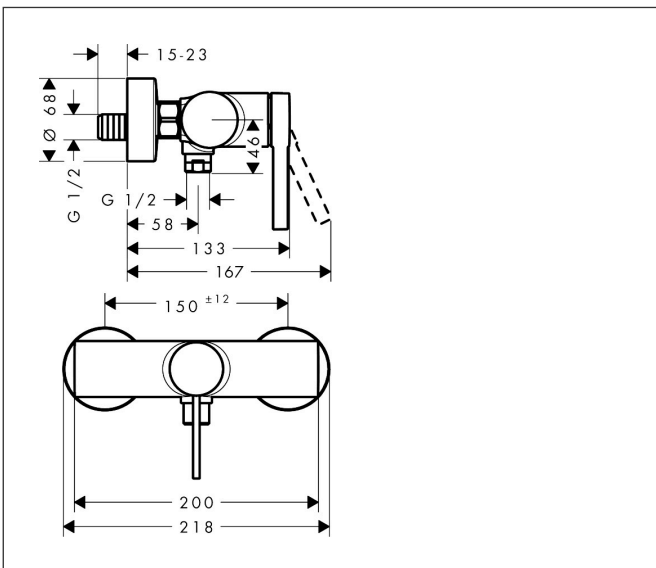

Merk	hansgrohe
Artikelnaam	Zesis S ééngreeps opbouw douchemengkraan
Art.nr.	74621000
Oppervlakte	chrom
Netto prijs	128,21 EUR

Product foto

Kenmerken

- 1 functie
- installatie met hartafstand 150 ± 12 mm
- maximale doorstroomhoeveelheid bij 3 bar: 12 l/min
- keramisch kardoos
- temperatuurbegrenzing instelbaar
- terugslagklep
- slangaansluiting: DN15
- minimale bedrijfsdruk: 1 bar
- maximale bedrijfsdruk: 10 bar

Maat tekeningen

Certificaat

Merk hansgrohe
 Artikelnaam **Zesis S** ééngreeps opbouw douchemengkraan
 Art.nr. 74621000
 Oppervlakte chroom
 Netto prijs 128,21 EUR

Stroomschema

1 Shower outlet with 1B-resistance

Merk	hansgrohe
Artikelnaam	Zesis S ééngreeps opbouw douchemengkraan
Art.nr.	74621000
Oppervlakte	chrom
Netto prijs	128,21 EUR

Explosietekening voor bouwjaar: >01/25

Merk hansgrohe
 Artikelnaam **Zesis S** ééngreeps opbouw douchemengkraan
 Art.nr. 74621000
 Oppervlakte chroom
 Netto prijs 128,21 EUR

Onderdelen voor bouwjaar: >01/25

Pos	Beschrijving	Art.nr.	Prijs
1	greep	87890000	
2	inbusschroef M5x8	92851000	3,12
3	rozet	94027000	21,22
4	moer	93995000	21,22
5	O-ring 35x1,5	92114000	4,99
6	kardoes compl.	93895000	42,22
7	dichting	95008000	8,01
8	muuraansluitbocht	96044000	13,21
9	terugslagklep	93251000	8,01
10	O-ring 14x2	98129000	3,12
11	moeren set	96157000	26,73
12	aansluiting	97220000	13,21
13	O-ring 15x2	98163000	3,12
14	zeefdichting	96922000	8,01
15	rozet Ø 68 mm	96467000	17,26
16	slagdemper	96429000	4,99
17	S-koppelingenset (±12 mm)	94140000	42,22