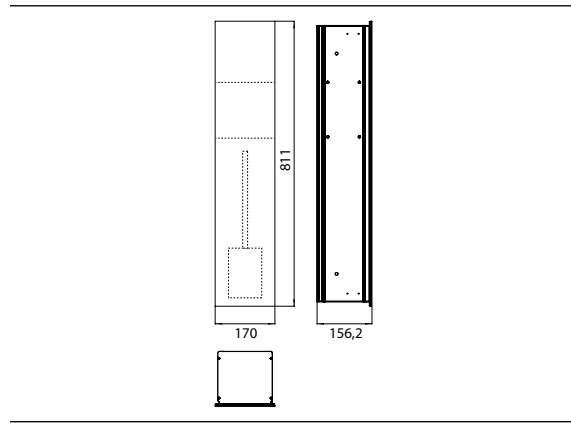

PRODUCTINFORMATIE

Toiletmodule - inbouwmodule zwart

Art.nr.9754 275 53

Reserverol/vochtige doekjes, toiletrolhouder, toiletborstelgarnituur, scharnier links