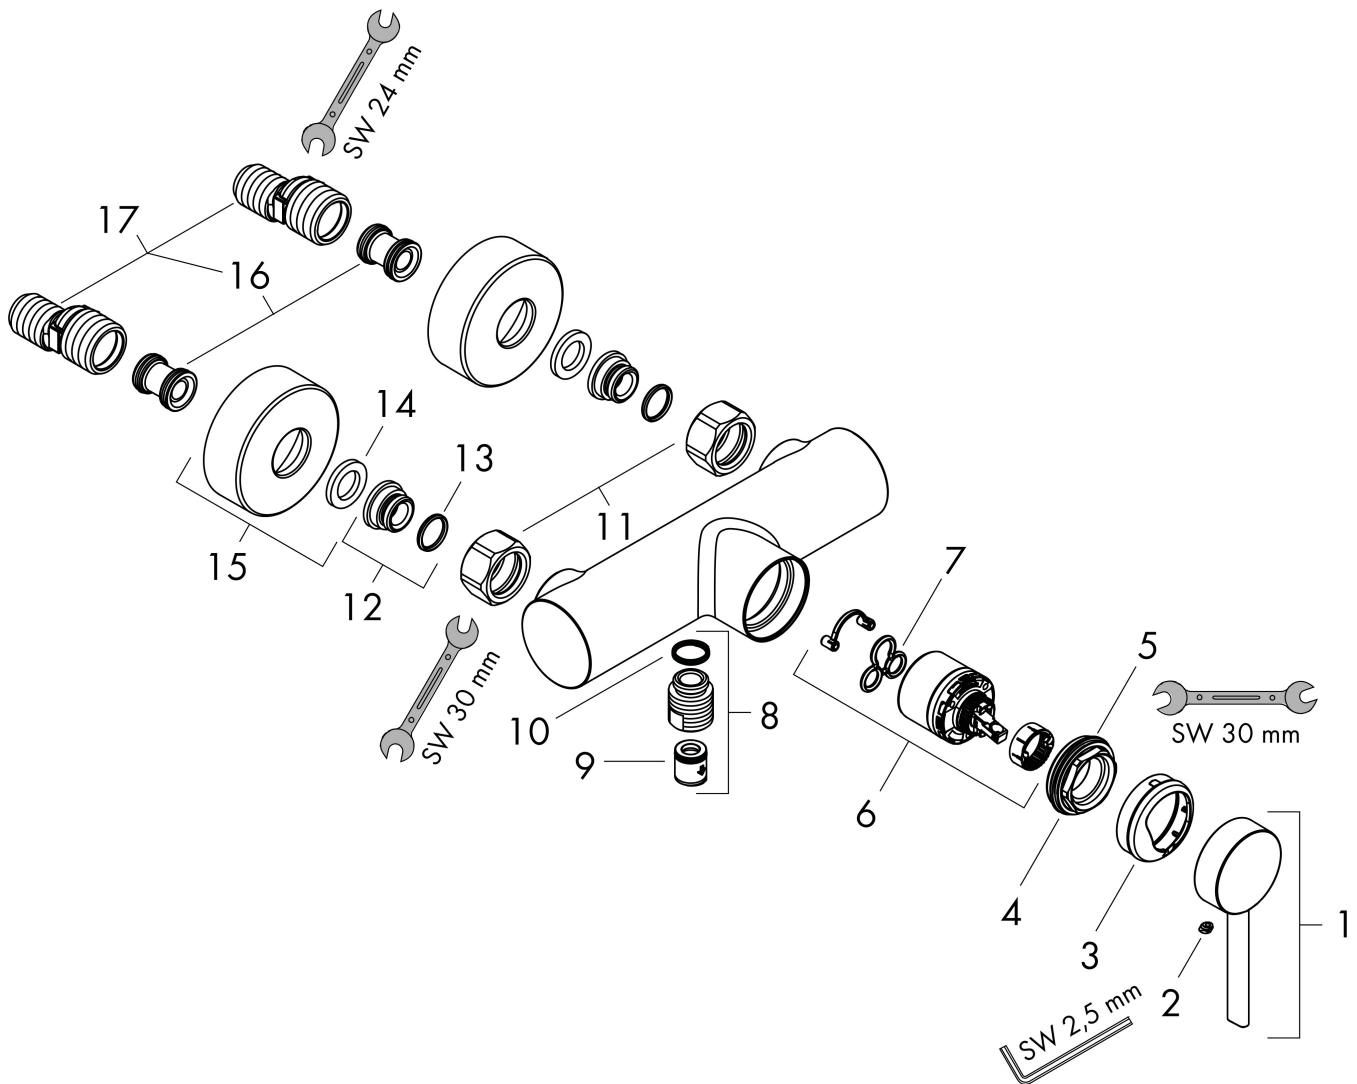

- 1 functie
- installatie met hartafstand 150 ± 12 mm
- maximale doorstroomhoeveelheid bij 3 bar: 12 l/min
- keramisch kardoos
- temperatuurbegrenzing instelbaar
- terugslagklep
- slangaansluiting: DN15
- minimale bedrijfsdruk: 1 bar
- maximale bedrijfsdruk: 10 bar

Maat tekeningen

Certificaat

Merk hansgrohe
 Artikelnaam **Zesis S** ééngreeps opbouw douchemengkraan
 Art.nr. 74621670
 Oppervlakte mat zwart
 Netto prijs 160,24 EUR

Stroomschema

1 Shower outlet with 1B-resistance

| | |
|-------------|---|
| Merk | hansgrohe |
| Artikelnaam | Zesis S ééngreeps opbouw douchemengkraan |
| Art.nr. | 74621670 |
| Oppervlakte | mat zwart |
| Netto prijs | 160,24 EUR |

Explosietekening voor bouwjaar: >01/25

Merk hansgrohe
 Artikelnaam **Zesis S** ééngreeps opbouw douchemengkraan
 Art.nr. 74621670
 Oppervlakte mat zwart
 Netto prijs 160,24 EUR

Onderdelen voor bouwjaar: >01/25

| Pos | Beschrijving | Art.nr. | Prijs |
|-----|---------------------------|----------|-------|
| 1 | greep | 87890670 | |
| 2 | inbusschroef M5x8 | 92851000 | 3,12 |
| 3 | rozet | 94027670 | 31,82 |
| 4 | moer | 93995000 | 21,22 |
| 5 | O-ring 35x1,5 | 92114000 | 4,99 |
| 6 | kardoes compl. | 93895000 | 42,22 |
| 7 | dichting | 95008000 | 8,01 |
| 8 | muuraansluitbocht | 96044000 | 13,21 |
| 9 | terugslagklep | 93251000 | 8,01 |
| 10 | O-ring 14x2 | 98129000 | 3,12 |
| 11 | moeren set | 96157670 | 40,14 |
| 12 | aansluiting | 97220000 | 13,21 |
| 13 | O-ring 15x2 | 98163000 | 3,12 |
| 14 | zeefdichting | 96922000 | 8,01 |
| 15 | rozet Ø 68 mm | 96467670 | 25,90 |
| 16 | slagdemper | 96429000 | 4,99 |
| 17 | S-koppelingenset (±12 mm) | 94140000 | 42,22 |