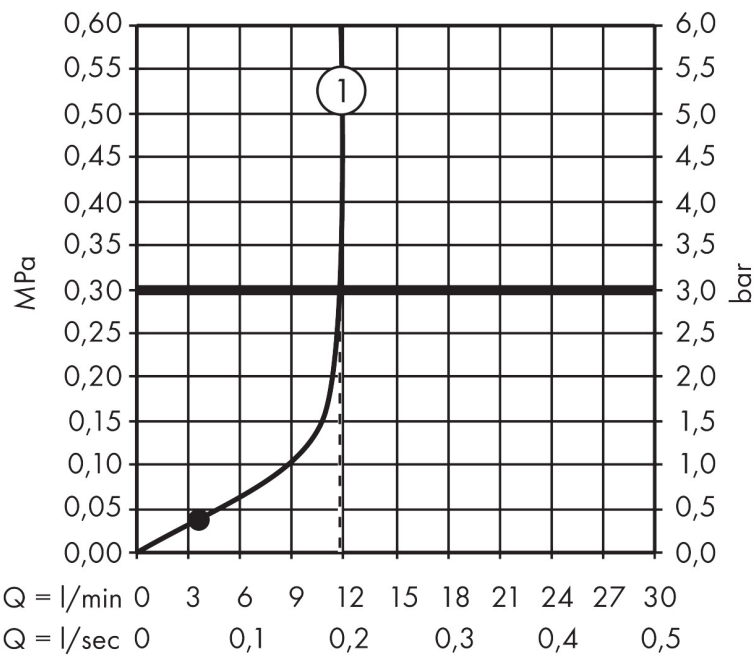

- 1 functie
- installatie met hartafstand 150 ± 12 mm
- maximale doorstroomhoeveelheid bij 3 bar: 12 l/min
- keramisch kardoos
- temperatuurbegrenzing instelbaar
- terugslagklep
- slangaansluiting: DN15
- minimale bedrijfsdruk: 1 bar
- maximale bedrijfsdruk: 10 bar

Maat tekeningen

Certificaat

Merk hansgrohe
 Artikelnaam **Zesis S** ééngreeps opbouw douchemengkraan
 Art.nr. 74621670
 Oppervlakte mat zwart
 Netto prijs 160,24 EUR

Stroomschema

1 Shower outlet with 1B-resistance