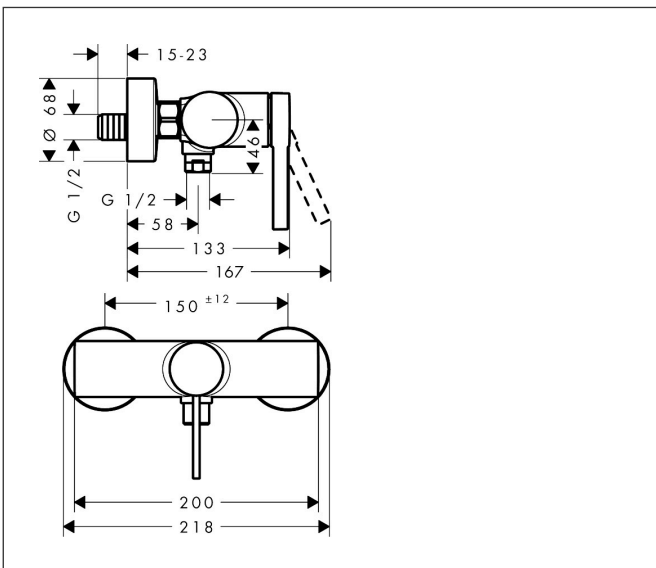

| | |
|-------------|---|
| Merk | hansgrohe |
| Artikelnaam | Zesis S ééngreeps opbouw douchemengkraan |
| Art.nr. | 74621670 |
| Oppervlakte | mat zwart |
| Netto prijs | 160,24 EUR |

Product foto

Kenmerken

- 1 functie
- installatie met hartafstand 150 ± 12 mm
- maximale doorstroomhoeveelheid bij 3 bar: 12 l/min
- keramisch kardoos
- temperatuurbegrenzing instelbaar
- terugslagklep
- slangaansluiting: DN15
- minimale bedrijfsdruk: 1 bar
- maximale bedrijfsdruk: 10 bar

Maat tekeningen

Certificaat

Merk hansgrohe
 Artikelnaam **Zesis S** ééngreeps opbouw douchemengkraan
 Art.nr. 74621670
 Oppervlakte mat zwart
 Netto prijs 160,24 EUR

Stroomschema

1 Shower outlet with 1B-resistance

Merk hansgrohe
 Artikelnaam **Zesis S** ééngreeps opbouw douchemengkraan
 Art.nr. 74621670
 Oppervlakte mat zwart
 Netto prijs 160,24 EUR

Onderdelen voor bouwjaar: >01/25

| Pos | Beschrijving | Art.nr. | Prijs |
|-----|---------------------------|----------|-------|
| 1 | greep | 87890670 | |
| 2 | inbusschroef M5x8 | 92851000 | 3,12 |
| 3 | rozet | 94027670 | 31,82 |
| 4 | moer | 93995000 | 21,22 |
| 5 | O-ring 35x1,5 | 92114000 | 4,99 |
| 6 | kardoes compl. | 93895000 | 42,22 |
| 7 | dichting | 95008000 | 8,01 |
| 8 | muuraansluitbocht | 96044000 | 13,21 |
| 9 | terugslagklep | 93251000 | 8,01 |
| 10 | O-ring 14x2 | 98129000 | 3,12 |
| 11 | moeren set | 96157670 | 40,14 |
| 12 | aansluiting | 97220000 | 13,21 |
| 13 | O-ring 15x2 | 98163000 | 3,12 |
| 14 | zeefdichting | 96922000 | 8,01 |
| 15 | rozet Ø 68 mm | 96467670 | 25,90 |
| 16 | slagdemper | 96429000 | 4,99 |
| 17 | S-koppelingenset (±12 mm) | 94140000 | 42,22 |