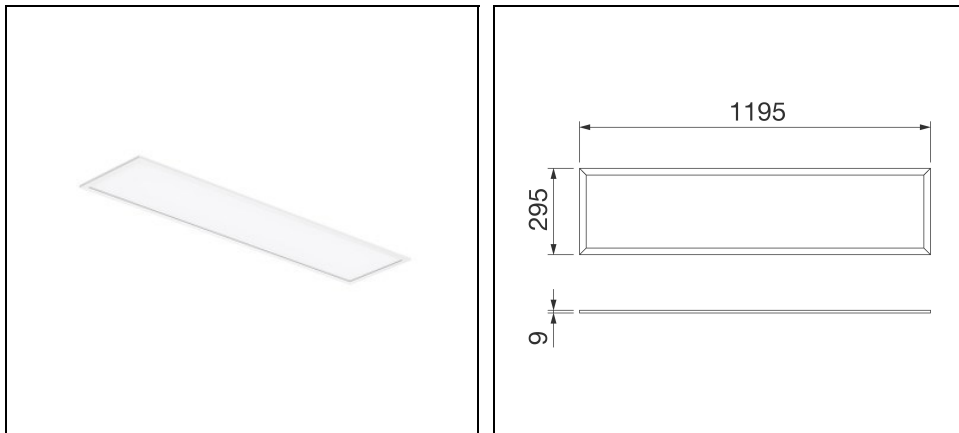

ELIA PL M1 1200 MP

Bestelnr. GWF161oLN940

Omschrijving

Paneel voor kantoorverlichting:

- Wit gepoedercoat aluminium frame en twee soorten PMMA afschermingen, microprisma met UGR <19 of opaal met UGR 22
- De serie is beschikbaar in 3000K en 4000K, CRI ≥80 en CRI ≥80 en een separate driver, meegeleverd, in On/Off of DALI
- ELIA PL is eenvoudig te installeren dankzij het geringe gewicht van het armatuur en de snelconnector
- ELIA PL kan worden ingebouwd in verlaagde plafonds, of als pendel- of opbouwarmatuur met behulp van de separaat verkrijgbare accessoires
- Externe noodunit met 3 uur autonomie beschikbaar (afzonderlijk te bestellen)
- De hieronder vermelde artikelnummers met een MOQ vereisen een minimale bestelhoeveelheid. Neem contact op met onze verkoopmedewerkers voor informatie over beschikbaarheid, levertijden en volumevereisten

Product gegevens

ETIM Groep:	EG000027	ETIM Klasse:	EC0028g2
-------------	----------	--------------	----------

Algemene informatie

Lamphouder:	LED	Lichtbron:	LED
Reële lichtstroom [lm]:	3600	Armatuur wattage [W]:	33 W
Specifieke lichtstroom [lm/W]:	109	CRI:	90
Kleurtemperatuur [K]:	4000	Kleur / Afwerking:	WH-RAL9016 / Wit RAL9016
IP waarde:	IP20	IP waarde van onder/van boven:	IP20/IP40
Impact resistance / impact energy:	IK03 0.35J xx1	Beschermingsklasse:	II
Optiek:	MICRO - Microprismatisch	Nettogewicht [kg]:	2.4
Totale lengte [mm]:	1195	Totale breedte [mm]:	295
Totale hoogte [mm]:	9		