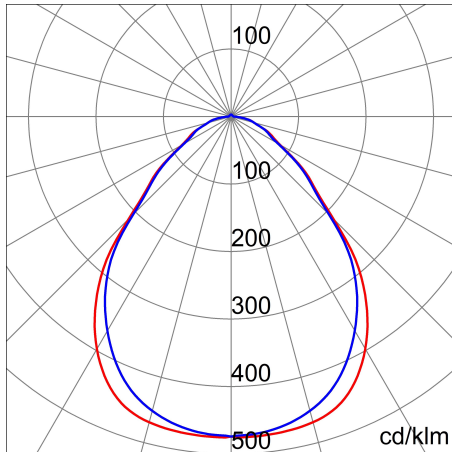

Fotometrische gegevens