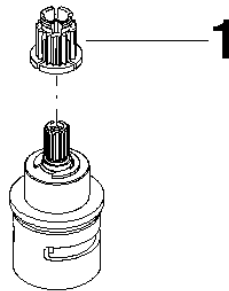

## Umstellung 180° Lifetime Ø 29 x 57 mm -

---

90 90 03 170 00 90

## Umstellung 180° Lifetime Ø 29 x 57 mm -

---

90 90 03 170 00 90

Umstellung 180° Lifetime Ø 29 x 57 mm -

---

90 90 03 170 00 90