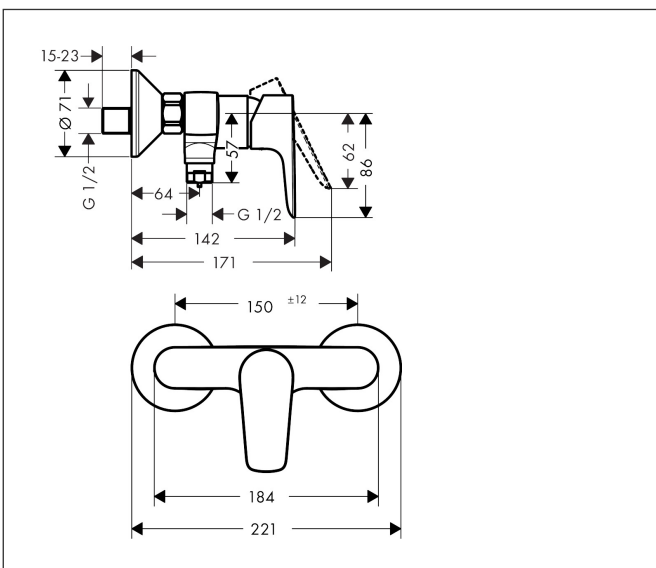

Merk hansgrohe  
 Artikelnaam **Talis E** ééngreeps douchemengkraan opbouw  
 Art.nr. 71760140  
 Oppervlakte Brushed Bronze  
 Netto prijs 315,32 EUR

## Kenmerken

- 1 functie
- installatie met hartafstand 150 ± 12 mm
- maximale doorstroomhoeveelheid bij 3 bar: 22 l/min
- keramisch kardoos
- temperatuurbegrenzing instelbaar
- terugslagklep
- slangaansluiting: DN15

## Maat tekeningen

Merk hansgrohe  
 Artikelnaam **Talis E** ééngreeps douchemengkraan opbouw  
 Art.nr. 71760140  
 Oppervlakte Brushed Bronze  
 Netto prijs 315,32 EUR

## Stroomschema

1 Shower outlet with 1B-resistance

Merk	hansgrohe
Artikelnaam	<b>Talis E</b> ééngreeps douchemengkraan opbouw
Art.nr.	71760140
Oppervlakte	Brushed Bronze
Netto prijs	315,32 EUR