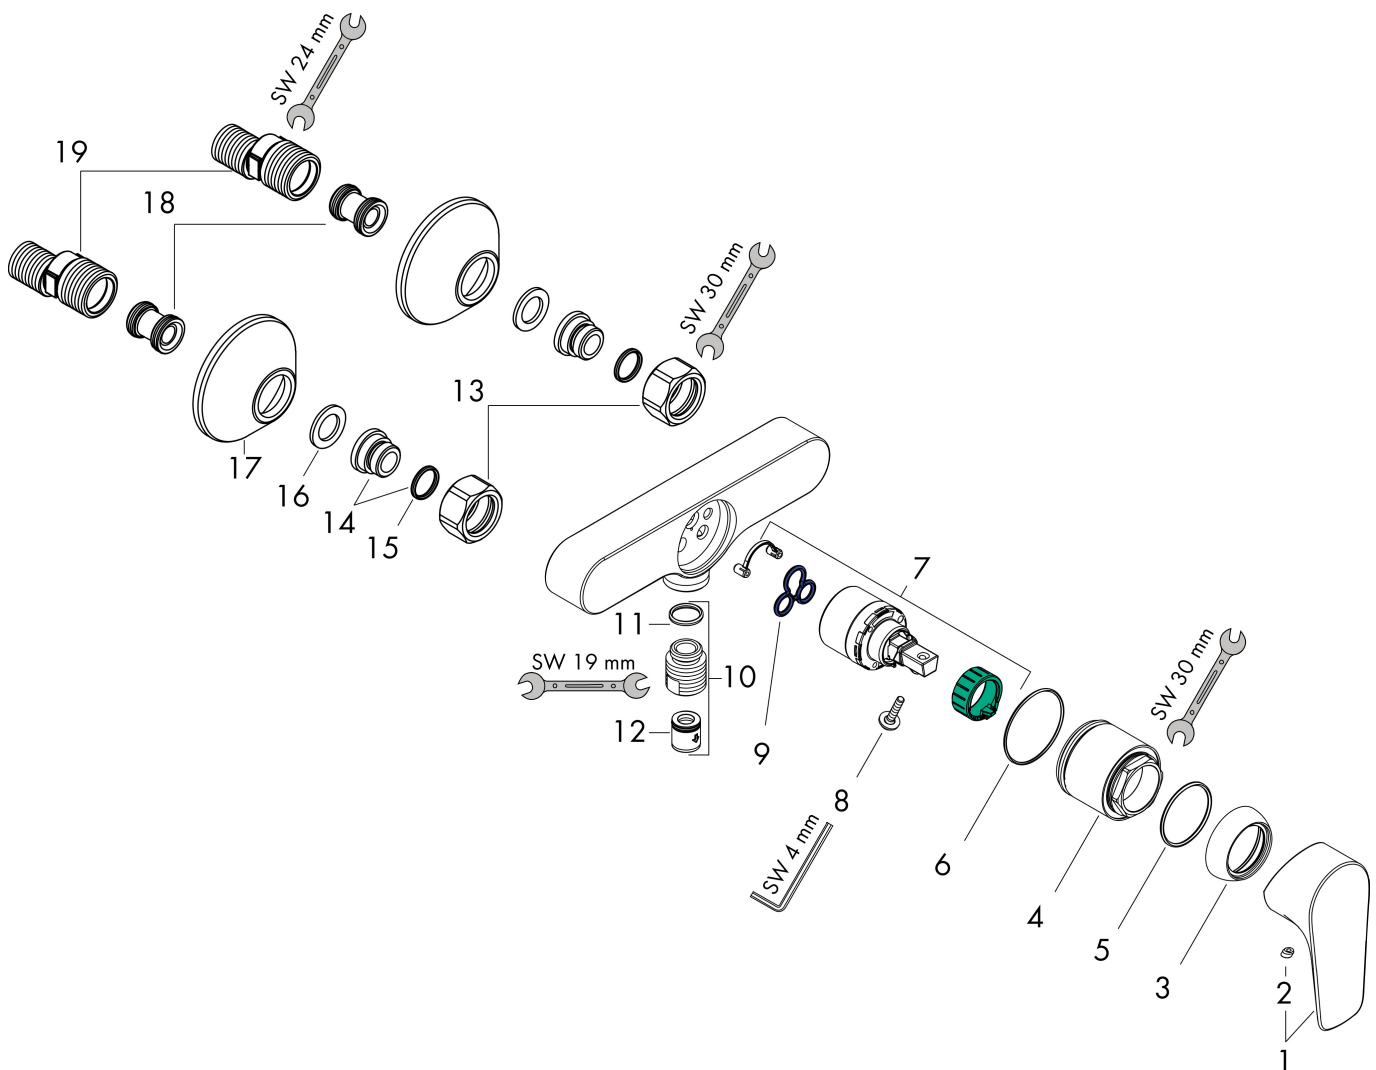

## Kenmerken

- 1 functie
- installatie met hartafstand 150 ± 12 mm
- maximale doorstroomhoeveelheid bij 3 bar: 22 l/min
- keramisch kardoos
- temperatuurbegrenzing instelbaar
- terugslagklep
- slangaansluiting: DN15

## Maat tekeningen

Merk hansgrohe  
 Artikelnaam **Talis E** ééngreeps douchemengkraan opbouw  
 Art.nr. 71760140  
 Oppervlakte Brushed Bronze  
 Netto prijs 315,32 EUR

## Stroomschema

1 Shower outlet with 1B-resistance

Merk	hansgrohe
Artikelnaam	<b>Talis E</b> ééngreeps douchemengkraan opbouw
Art.nr.	71760140
Oppervlakte	Brushed Bronze
Netto prijs	315,32 EUR

## Explosietekening voor bouwjaar: >07/19

Merk	hansgrohe
Artikelnaam	<b>Talis E</b> ééngreeps douchemengkraan opbouw
Art.nr.	71760140
Oppervlakte	Brushed Bronze
Netto prijs	315,32 EUR