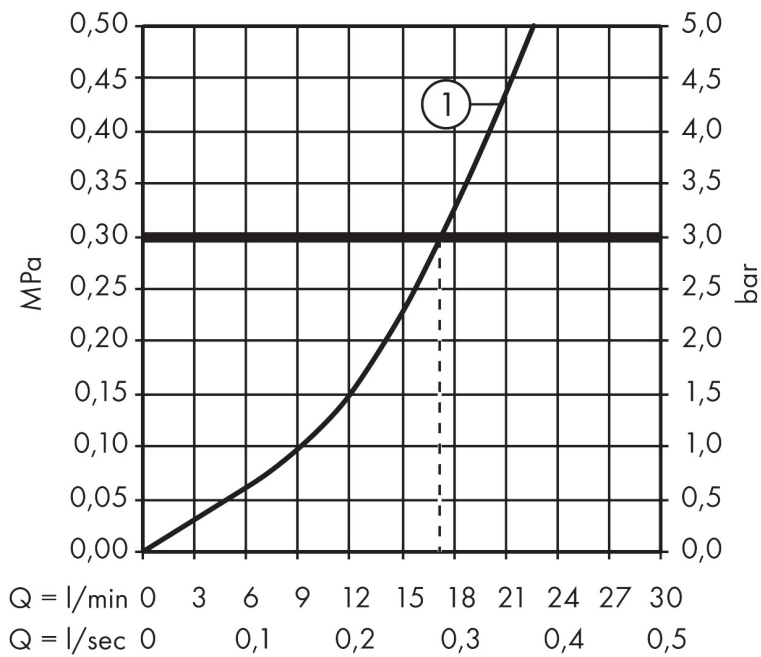

Merk hansgrohe
Artikelnaam **Talis E** ééngreeps douchemengkraan opbouw
Art.nr. 71760140
Oppervlakte Brushed Bronze
Netto prijs 315,32 EUR

Stroomschema

1 Shower outlet with 1B-resistance