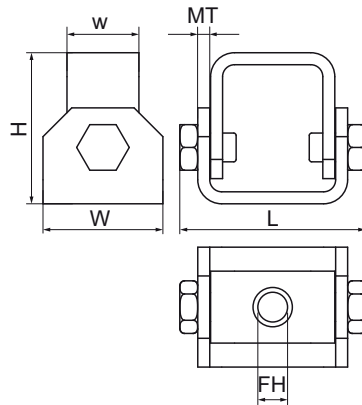

Walraven RapidStrut® RVS Verstelbare Ondersteuning

(M5320)

voor ophangingen en versterkingen

Voordelen & kenmerken

- speciaal voor schuine installaties met schoren
- geschikt voor bevestiging aan muur, plafond, vloer of direct aan rail
- tot 90° verstelbare hoek
- met twee gaten Ø13 mm
- materiaal: RVS 1.4401 (A4) - EN 10088, AISI 316
- Max. toegestane belasting: bij gebruik onder een hoek van 45° op wand/plafond

Productnummer	Voor railtype	Totale hoogte	Totale breedte	Totale lengte	Materiaal dikte	Breedte	Bevestigingsgat	Max. toegestane belasting Faz
<i>Referentie letter</i>		<i>H</i>	<i>W</i>	<i>L</i>	<i>MT</i>	<i>w</i>	<i>FH</i>	<i>Fa,z</i>
<i>Eenheid beschrijving</i>		<i>mm</i>	<i>mm</i>	<i>mm</i>	<i>mm</i>	<i>mm</i>	<i>mm</i>	<i>N</i>
66587718	41x21, 41x41	63	50	77,5	5,00	50	13	5.000