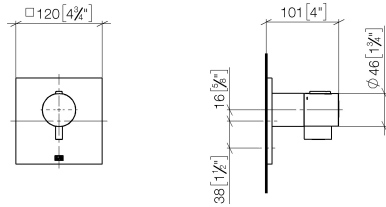

Benötigtes Zubehör

xTOOL UP-Thermostatmodul ohne Mengenregulierung - 35 503 970 90
 •Max. Einbautiefe 160 mm
 •Min. Einbautiefe 95 mm

Empfohlenes Zubehör

xGRID Befestigungssatz für die Integration in den Trockenbau - 12 340 970 90

Benötigtes Zubehör

xGRID Montageschiene 555 mm - 12 360 970 90

36 501 985

mm [inches]

Codes & Standards

DIN 4109	EN 1111	ISO 3822	Scottish Water Byelaws
UK Water Supply Regulations	Ü-Zeichen		

Zertifikate

DVGW_DW-6512DN0	LGA_29	WRAS_2011
-----------------	--------	-----------