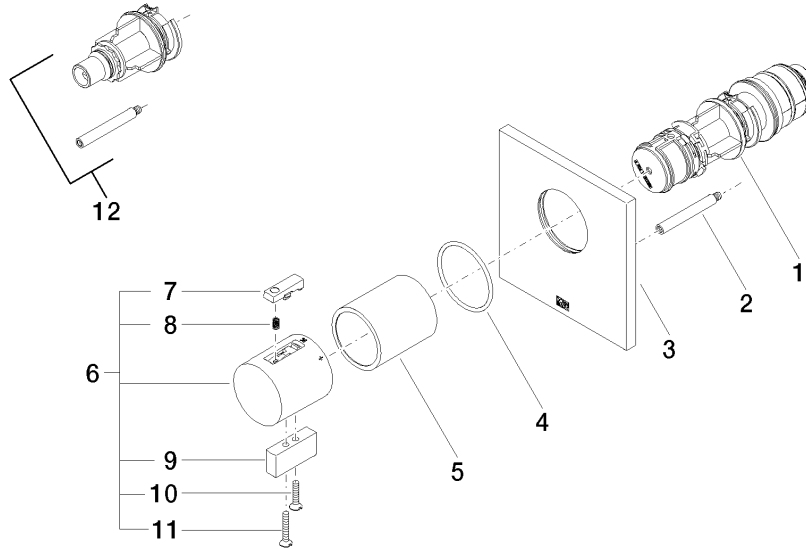

36 501 985

Produktversion ab 1/1/2022