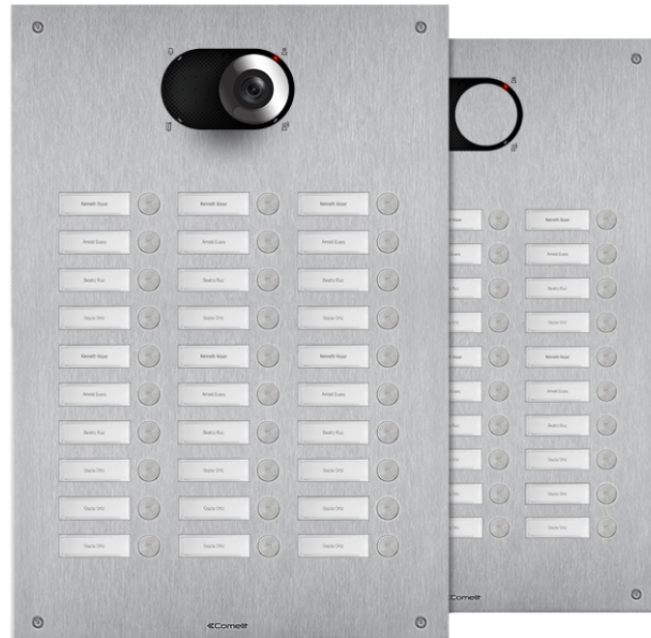

IX0330

SWITCH FRONTPANEEL MET 30 DRUKKNOPPEN, 3 RIJEN

Frontpaneel voor deurstation Switch in 2,5 mm dik roestvast geborsteld staal AISI 316. Dankzij de meegeleverde adapter art. 1250U is het mogelijk de afzonderlijk verkrijgbare audio- of audio/videomodule te gebruiken, afhankelijk van het type bedrading (digitale 2-draads Simplebus of ViP). Compleet met 30 drukknoppen aangebracht over 3 rijen die al gemonteerd en bedraad zijn. Naamkaders met witte led-achtergrondverlichting. Vervanging van de naamkaders direct vanaf de voorzijde. Beschermingsklasse IK08. Uit te breiden met inbouwdoos of opbouwbehuizing (afzonderlijk verkocht). Afmetingen (L x H x D): 302,9 x 448,9 x 2,5mm.

AWARDS

DESIGN
MILANO

IX0330

SWITCH FRONTPANEEL MET 30 DRUKKNOPPEN, 3 RIJEN

ALGEMENE DATA

Typologie	Monoblock
Hoogte (mm)	448.9
Breedte (mm)	302.9
Diepte (mm)	2.5
Productkleur	Staal
Inbouwmontage	Ja, met een speciaal accessoire
Wandmontage	Ja, met een speciaal accessoire

AUDIOFUNCTIES

Technologieën geïmplementeerd	Echo annuleren
-------------------------------	----------------

HARDWAREFUNCTIES

Soort roepen	Knoppen
Type knoppen	Mechanische
Aantal knoppen (n°)	30
Kleur van achtergrondverlichting	Wit

IX0330

SWITCH FRONTPANEEL MET 30 DRUKKNOPPEN, 3 RIJEN

ACCESSOIRES

IX9165 BEHUIZING FRONTPANEEL, 24-27-30-33 DRUKKNOPPEN

Opbouwbehuizing voor deurstations art. IX0324, IX0327, IX0330 en IX0333 met 24-27-30-33 drukknoppen.