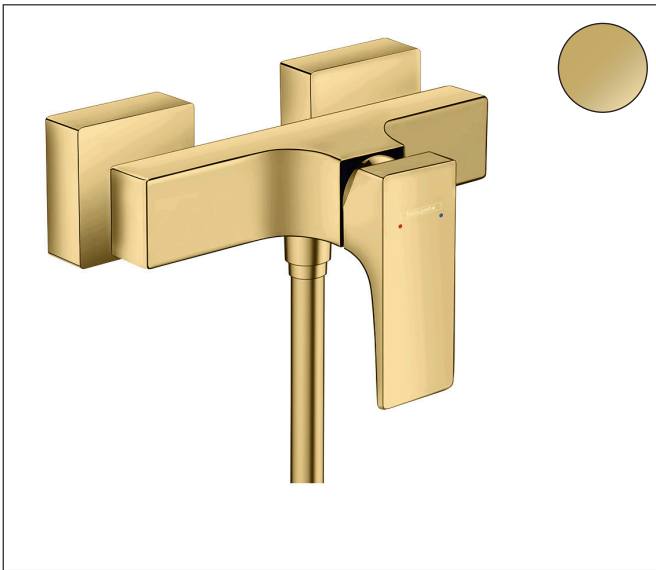

Merk hansgrohe
 Artikelnaam **Metropol** ééngreeps douchemengkraan opbouw met rechte greep
 Art.nr. 32560990
 Oppervlakte Polished Gold Optic
 Netto prijs 470,62 EUR

Product foto

Kenmerken

- 1 functie
- installatie met hartafstand 150 ± 12 mm
- maximale doorstroomhoeveelheid bij 3 bar: 16 l/min
- keramisch kardoos
- temperatuurbegrenzing instelbaar
- terugslagklep
- slangaansluiting: DN15
- minimale bedrijfsdruk: 1 bar
- maximale bedrijfsdruk: 10 bar

Maat tekeningen

Merk hansgrohe
 Artikelnaam **Metropol** ééngreeps douchemengkraan opbouw met rechte greep
 Art.nr. 32560990
 Oppervlakte Polished Gold Optic
 Netto prijs 470,62 EUR

Stroomschema

Merk	hansgrohe
Artikelnaam	Metropol ééngreeps douchemengkraan opbouw met rechte greep
Art.nr.	32560990
Oppervlakte	Polished Gold Optic
Netto prijs	470,62 EUR

Explosietekening voor bouwjaar: >11/19

Merk	hansgrohe
Artikelnaam	Metropol ééngreeps douchemengkraan opbouw met rechte greep
Art.nr.	32560990
Oppervlakte	Polished Gold Optic
Netto prijs	470,62 EUR

Onderdelen voor bouwjaar: >11/19