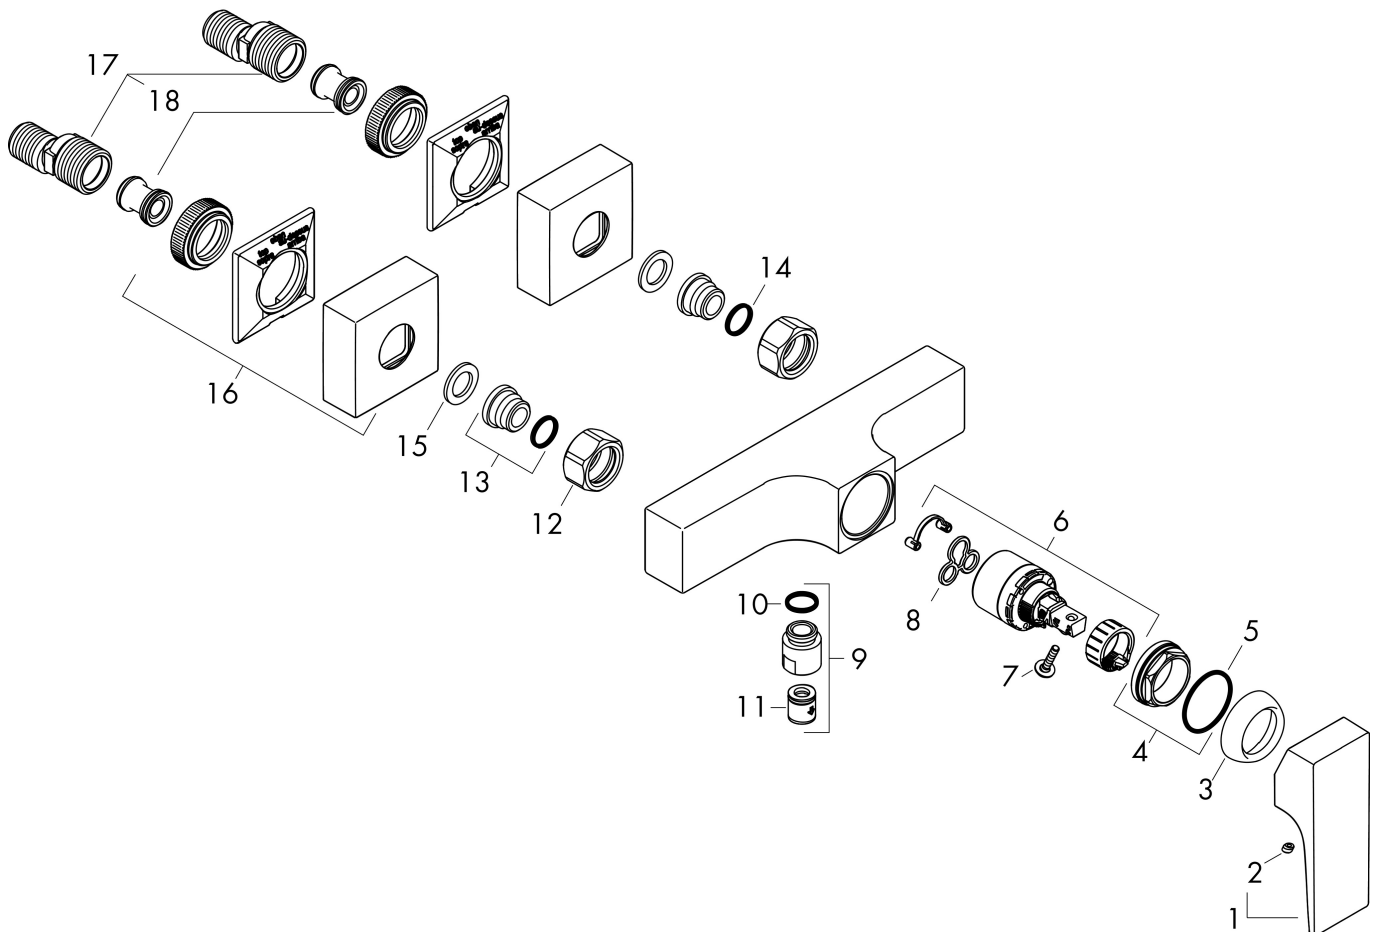

Merk hansgrohe
 Artikelnaam **Metropol** ééngreeps douchemengkraan opbouw met rechte greep
 Art.nr. 32560990
 Oppervlakte Polished Gold Optic
 Netto prijs 470,62 EUR

Product foto

Kenmerken

- 1 functie
- installatie met hartafstand 150 ± 12 mm
- maximale doorstroomhoeveelheid bij 3 bar: 16 l/min
- keramisch kardoos
- temperatuurbegrenzing instelbaar
- terugslagklep
- slangaansluiting: DN15
- minimale bedrijfsdruk: 1 bar
- maximale bedrijfsdruk: 10 bar

Maat tekeningen

Merk hansgrohe
 Artikelnaam **Metropol** ééngreeps douchemengkraan opbouw met rechte greep
 Art.nr. 32560990
 Oppervlakte Polished Gold Optic
 Netto prijs 470,62 EUR

Stroomschema

Merk	hansgrohe
Artikelnaam	Metropol ééngreeps douchemengkraan opbouw met rechte greep
Art.nr.	32560990
Oppervlakte	Polished Gold Optic
Netto prijs	470,62 EUR

Explosietekening voor bouwjaar: >11/19

Merk	hansgrohe
Artikelnaam	Metropol ééngreeps douchemengkraan opbouw met rechte greep
Art.nr.	32560990
Oppervlakte	Polished Gold Optic
Netto prijs	470,62 EUR

Onderdelen voor bouwjaar: >11/19