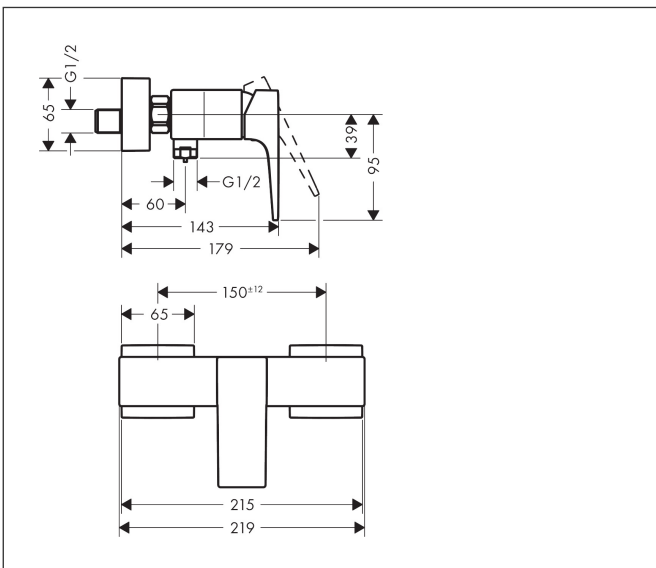

Merk hansgrohe
 Artikelnaam **Metropol** ééngreeps douchemengkraan opbouw met rechte greep
 Art.nr. 32560990
 Oppervlakte Polished Gold Optic
 Netto prijs 470,62 EUR

Product foto

Kenmerken

- 1 functie
- installatie met hartafstand 150 ± 12 mm
- maximale doorstroomhoeveelheid bij 3 bar: 16 l/min
- keramisch kardoos
- temperatuurbegrenzing instelbaar
- terugslagklep
- slangaansluiting: DN15
- minimale bedrijfsdruk: 1 bar
- maximale bedrijfsdruk: 10 bar

Maat tekeningen

Merk hansgrohe
 Artikelnaam **Metropol** ééngreeps douchemengkraan opbouw met rechte greep
 Art.nr. 32560990
 Oppervlakte Polished Gold Optic
 Netto prijs 470,62 EUR

Stroomschema

Merk	hansgrohe
Artikelnaam	Metropol ééngreeps douchemengkraan opbouw met rechte greep
Art.nr.	32560990
Oppervlakte	Polished Gold Optic
Netto prijs	470,62 EUR

Explosietekening voor bouwjaar: >11/19

Merk	hansgrohe
Artikelnaam	Metropol ééngreeps douchemengkraan opbouw met rechte greep
Art.nr.	32560990
Oppervlakte	Polished Gold Optic
Netto prijs	470,62 EUR

Onderdelen voor bouwjaar: >11/19