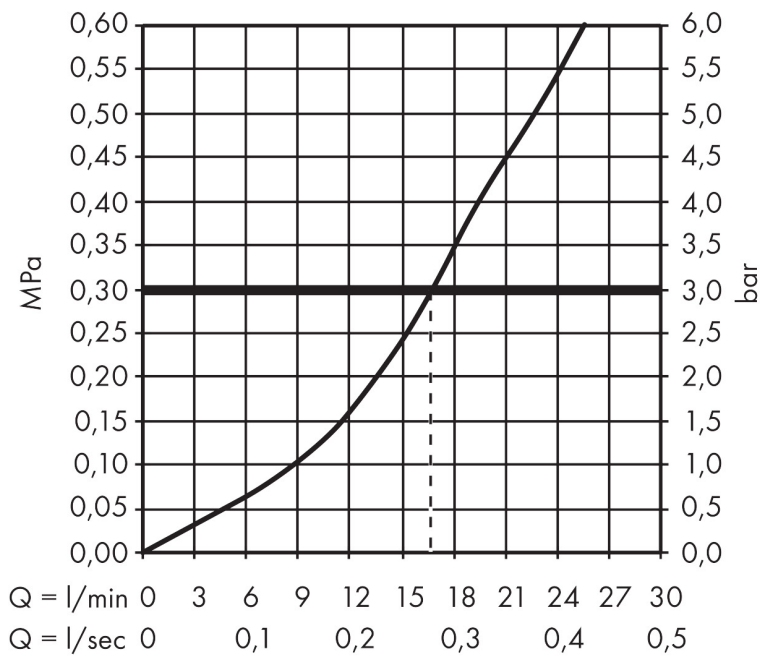

Merk hansgrohe
 Artikelnaam **Metropol** ééngreeps douchemengkraan opbouw met rechte greep
 Art.nr. 32560990
 Oppervlakte Polished Gold Optic
 Netto prijs 470,62 EUR

Product foto

Kenmerken

- 1 functie
- installatie met hartafstand 150 ± 12 mm
- maximale doorstroomhoeveelheid bij 3 bar: 16 l/min
- keramisch kardoos
- temperatuurbegrenzing instelbaar
- terugslagklep
- slangaansluiting: DN15
- minimale bedrijfsdruk: 1 bar
- maximale bedrijfsdruk: 10 bar

Maat tekeningen

Merk hansgrohe
 Artikelnaam **Metropol** ééngreeps douchemengkraan opbouw met rechte greep
 Art.nr. 32560990
 Oppervlakte Polished Gold Optic
 Netto prijs 470,62 EUR

Stroomschema

Merk	hansgrohe
Artikelnaam	Metropol ééngreeps douchemengkraan opbouw met rechte greep
Art.nr.	32560990
Oppervlakte	Polished Gold Optic
Netto prijs	470,62 EUR

Explosietekening voor bouwjaar: >11/19

Merk	hansgrohe
Artikelnaam	Metropol ééngreeps douchemengkraan opbouw met rechte greep
Art.nr.	32560990
Oppervlakte	Polished Gold Optic
Netto prijs	470,62 EUR

Onderdelen voor bouwjaar: >11/19