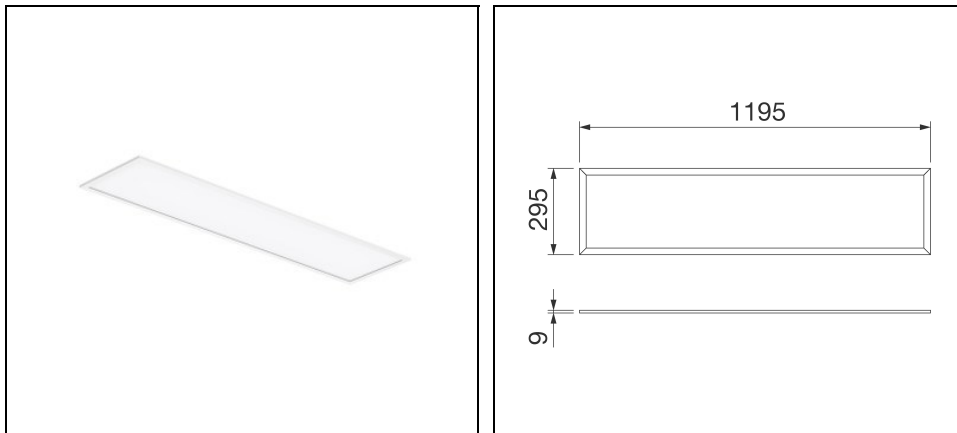

# ELIA PL M1 1200 MP

Bestelnr. GWF1611LN940

## Omschrijving

Paneel voor kantoorverlichting:

- Wit gepoedercoat aluminium frame en twee soorten PMMA afschermingen, microprisma met UGR <19 of opaal met UGR 22
- De serie is beschikbaar in 3000K en 4000K, CRI ≥80 en CRI ≥80 en een separate driver, meegeleverd, in On/Off of DALI
- ELIA PL is eenvoudig te installeren dankzij het geringe gewicht van het armatuur en de snelconnector
- ELIA PL kan worden ingebouwd in verlaagde plafonds, of als pendel- of opbouwarmatuur met behulp van de separaat verkrijgbare accessoires
- Externe noodunit met 3 uur autonomie beschikbaar (afzonderlijk te bestellen)
- De hieronder vermelde artikelnummers met een MOQ vereisen een minimale bestelhoeveelheid. Neem contact op met onze verkoopmedewerkers voor informatie over beschikbaarheid, levertijden en volumevereisten

## Algemene informatie

Lamphouder:	LED	Lichtbron:	LED
Reële lichtstroom [lm]:	3600	Armatuur wattage [W]:	33 W
Specifieke lichtstroom [lm/W]:	109	CRI:	90
Kleurtemperatuur [K]:	4000	Kleur / Afwerking:	WH-RAL9016 / Wit RAL9016
IP waarde:	IP20	IP waarde van onder/van boven:	IP20/IP40
Impact resistance / impact energy:	IK03 0.35J xx1	Beschermingsklasse:	II
Optiek:	MICRO - Microprismatisch	Nettogewicht [kg]:	2.4
Totale lengte [mm]:	1195	Totale breedte [mm]:	295
Totale hoogte [mm]:	9		