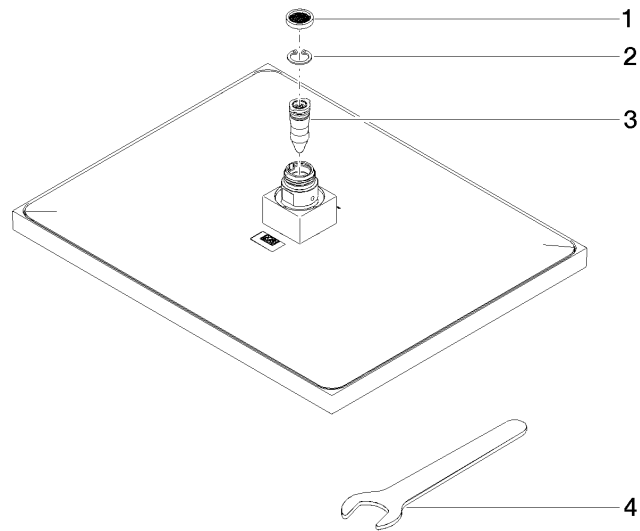

## Regenbrause eckig 300 x 240 mm - Champagne (22kt Gold)

---

04 12 05 063 00

### Ersatzteilstückliste

Nr.	Artikelnummer	Benennung	Verbaumenge	Lieferzeit
	09 23 01 075 90	Siebichtung Ø 18 x 3,5 mm -	4	2