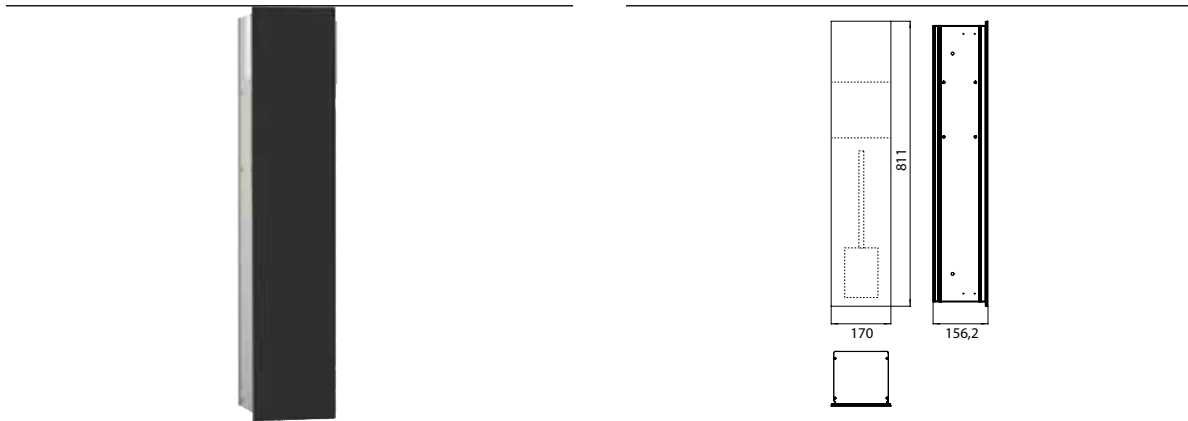

PRODUCTINFORMATIE

Toiletmodule - inbouwmodule zwart

Art.nr.9754 275 52

Reserverol/vochtige doekjes, toiletrolhouder, toiletborstelgarnituur, scharnier rechts