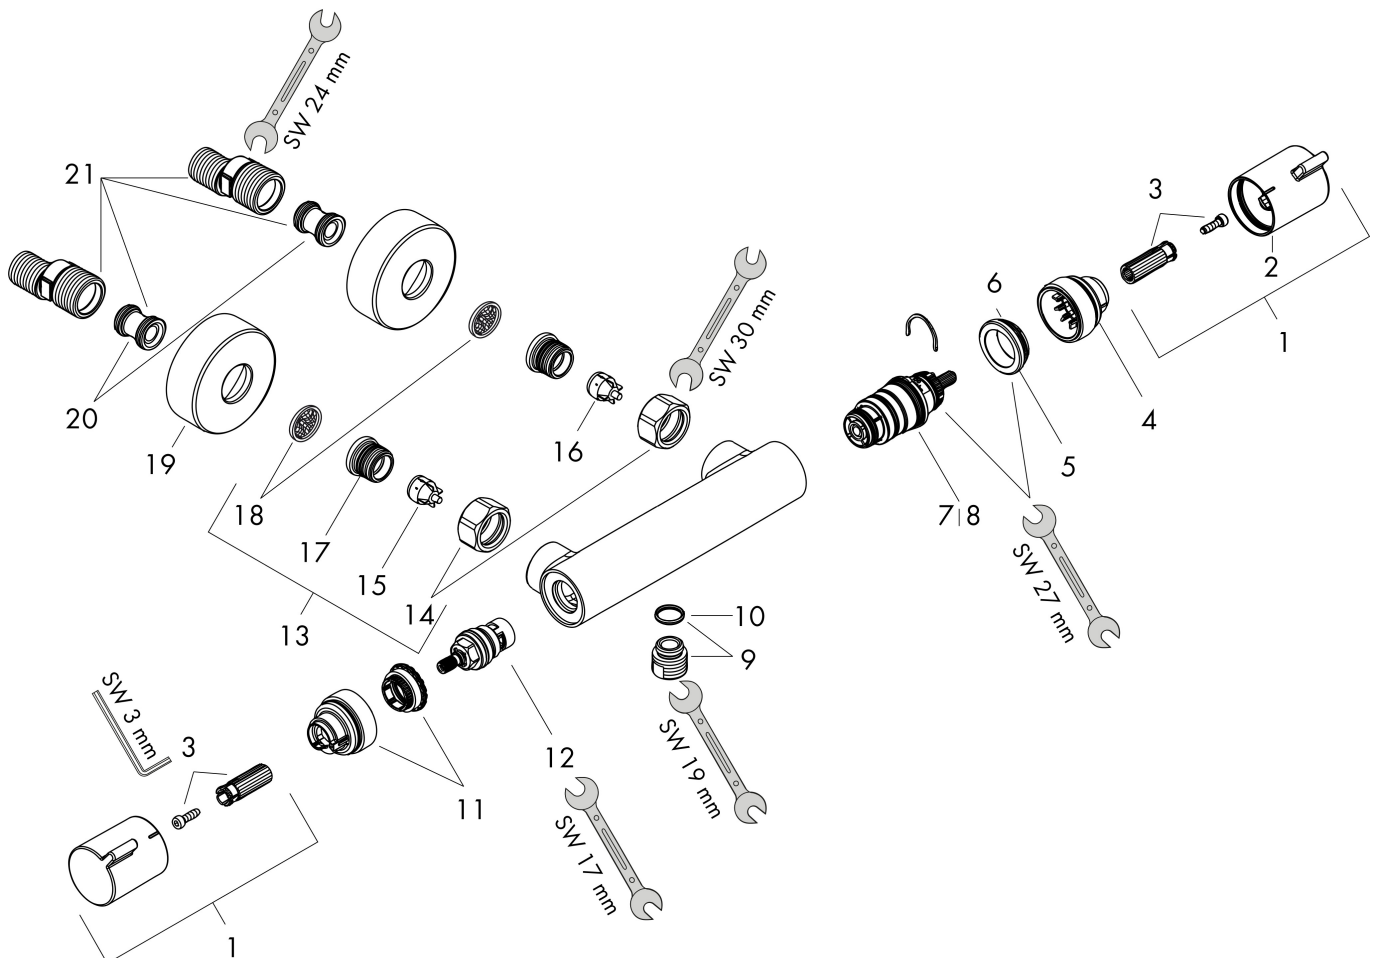

Merk hansgrohe
 Artikelnaam **EcoStat Comfort** opbouw douchethermostaat
 Art.nr. 13116700
 Oppervlakte mat wit
 Netto prijs 388,76 EUR

Product foto

Kenmerken

- EcoStop-knop begrenst het waterverbruik op 10 l/min
- thermostaatkardoes, keramische stopkraan 180°
- maximale doorstroomhoeveelheid bij 3 bar: 17 l/min
- Veiligheidsblokkering bij 40°C
- temperatuurbegrenzing instelbaar
- metaal
- hartafstand: 150 ± 12 mm
- aansluiting: S-aansluitingen, G 1/2
- vuilfilter inbegrepen

Maat tekeningen

Technologie

Certificaat

Merk hansgrohe
 Artikelnaam **Ecostat Comfort** opbouw douchethermostaat
 Art.nr. 13116700
 Oppervlakte mat wit
 Netto prijs 388,76 EUR

Stroomschema

1 Shower outlet with 1B-resistance

Merk	hansgrohe
Artikelnaam	Ecostat Comfort opbouw douchethermostaat
Art.nr.	13116700
Oppervlakte	mat wit
Netto prijs	388,76 EUR

Explosietekening voor bouwjaar: >07/19

Merk	hansgrohe
Artikelnaam	Ecostat Comfort opbouw douchethermostaat
Art.nr.	13116700
Oppervlakte	mat wit
Netto prijs	388,76 EUR

Onderdelen voor bouwjaar: >07/19

Pos	Beschrijving	Art.nr.	Prijs
1	greep	95836700	40,14
2	drukknop	92848700	7,49
3	greepadapter m. schroef	95843000	8,01
4	aanslagring	95839000	17,26
5	moer	98913000	17,26
6	O-ring 26x1,5	98390000	3,12
7	temperatuur regeleenheid	98282000	95,16
8	regeleenheid voor verwisselde aansluitingen	92373000	236,70
9	aansluiting	95392700	25,90
10	O-ring 14x2	98129000	3,12
11	aanslagring	95841000	17,26
12	bovendeel	94149000	26,73
13	koppelingenset	94285700	100,36
14	moeren set	96157700	40,14
15	terugslagklep (drukbestendig tot 2 MPa)	93136000	26,73
16	terugslagklep	96737000	26,73
17	O-ring 17x1,5	98137000	3,12
18	zeefdichting	96922000	8,01
19	rozet Ø 68 mm	96467700	25,90
20	S-koppelingenset (±12 mm)	94140000	42,22
21	slagdemper	96429000	4,99
a	remschijf	92469000	8,01