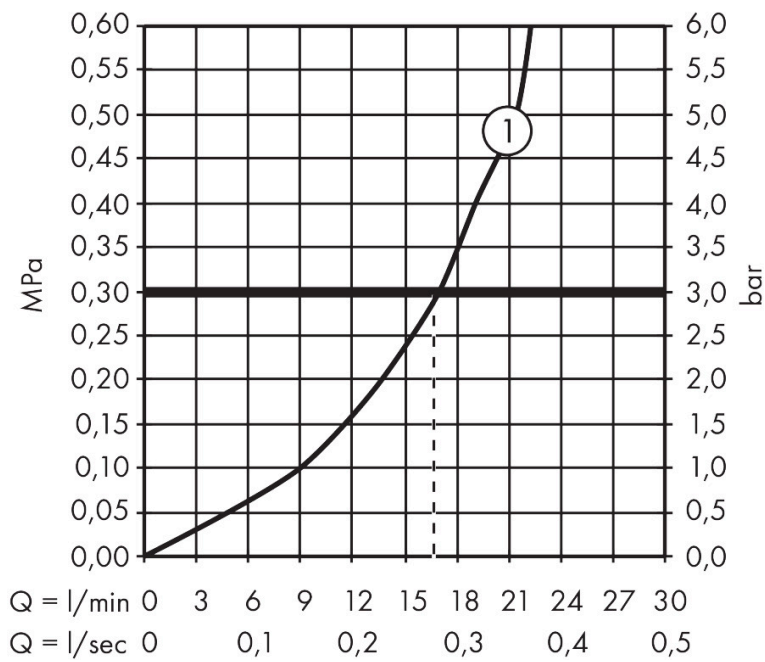

Merk hansgrohe
 Artikelnaam **EcoStat Comfort** opbouw douchethermostaat
 Art.nr. 13116700
 Oppervlakte mat wit
 Netto prijs 388,76 EUR

Product foto

Kenmerken

- EcoStop-knop begrenst het waterverbruik op 10 l/min
- thermostaatkardoes, keramische stopkraan 180°
- maximale doorstroomhoeveelheid bij 3 bar: 17 l/min
- Veiligheidsblokkering bij 40°C
- temperatuurbegrenzing instelbaar
- metaal
- hartafstand: 150 ± 12 mm
- aansluiting: S-aansluitingen, G 1/2
- vuilfilter inbegrepen

Maat tekeningen

Technologie

Certificaat

Merk hansgrohe
 Artikelnaam **Ecostat Comfort** opbouw douchethermostaat
 Art.nr. 13116700
 Oppervlakte mat wit
 Netto prijs 388,76 EUR

Stroomschema

1 Shower outlet with 1B-resistance

Merk	hansgrohe
Artikelnaam	Ecostat Comfort opbouw douchethermostaat
Art.nr.	13116700
Oppervlakte	mat wit
Netto prijs	388,76 EUR

Explosietekening voor bouwjaar: >07/19

Merk	hansgrohe
Artikelnaam	Ecostat Comfort opbouw douchethermostaat
Art.nr.	13116700
Oppervlakte	mat wit
Netto prijs	388,76 EUR