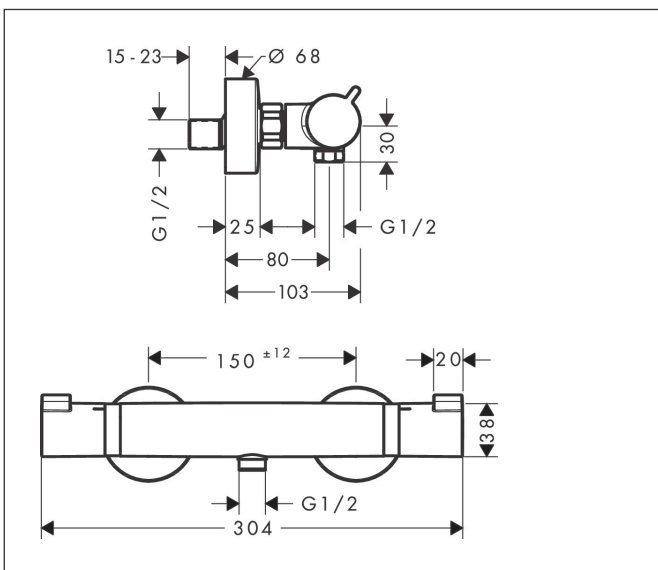

Merk hansgrohe
 Artikelnaam **EcoStat Comfort** opbouw douchethermostaat
 Art.nr. 13116700
 Oppervlakte mat wit
 Netto prijs 388,76 EUR

Product foto

Kenmerken

- EcoStop-knop begrenst het waterverbruik op 10 l/min
- thermostaatkardoes, keramische stopkraan 180°
- maximale doorstroomhoeveelheid bij 3 bar: 17 l/min
- Veiligheidsblokkering bij 40°C
- temperatuurbegrenzing instelbaar
- metaal
- hartafstand: 150 ± 12 mm
- aansluiting: S-aansluitingen, G 1/2
- vuilfilter inbegrepen

Maat tekeningen

Technologie

Certificaat

Merk hansgrohe
 Artikelnaam **Ecostat Comfort** opbouw douchethermostaat
 Art.nr. 13116700
 Oppervlakte mat wit
 Netto prijs 388,76 EUR

Stroomschema

1 Shower outlet with 1B-resistance

Onderdelen voor bouwjaar: >07/19

Pos	Beschrijving	Art.nr.	Prijs
1	greep	95836700	40,14
2	drukknop	92848700	7,49
3	greepadapter m. schroef	95843000	8,01
4	aanslagring	95839000	17,26
5	moer	98913000	17,26
6	O-ring 26x1,5	98390000	3,12
7	temperatuur regeleenheid	98282000	95,16
8	regeleenheid voor verwisselde aansluitingen	92373000	236,70
9	aansluiting	95392700	25,90
10	O-ring 14x2	98129000	3,12
11	aanslagring	95841000	17,26
12	bovendeel	94149000	26,73
13	koppelingenset	94285700	100,36
14	moeren set	96157700	40,14
15	terugslagklep (drukbestendig tot 2 MPa)	93136000	26,73
16	terugslagklep	96737000	26,73
17	O-ring 17x1,5	98137000	3,12
18	zeefdichting	96922000	8,01
19	rozet Ø 68 mm	96467700	25,90
20	S-koppelingenset (±12 mm)	94140000	42,22
21	slagdemper	96429000	4,99
a	remschijf	92469000	8,01