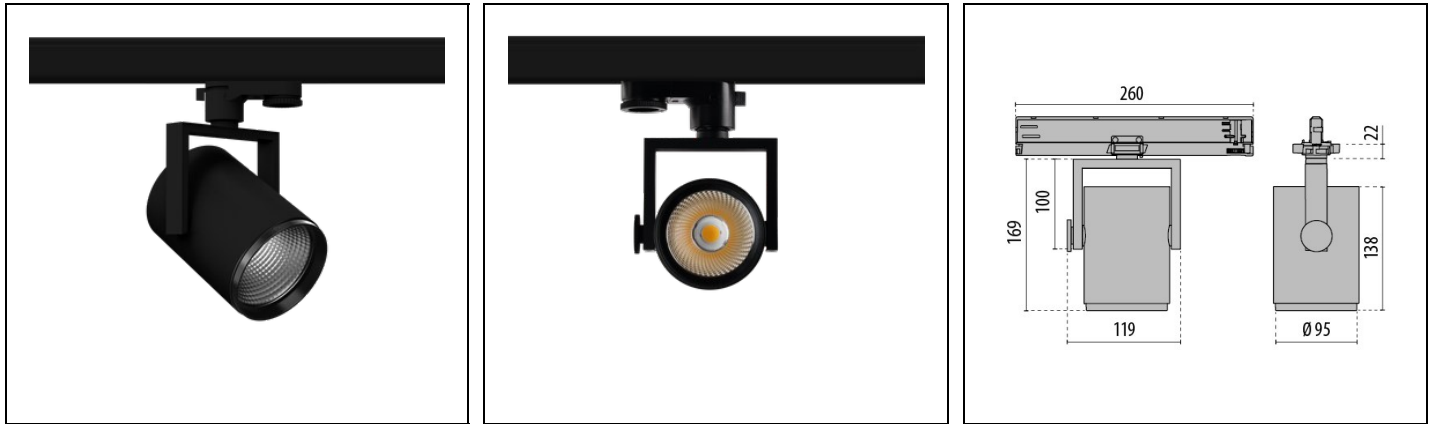

# AS425 LED MEDIUM REFLECTOR

Bestelnr. 3108539

## Omschrijving

Railspot voor binnen, bestaande uit:

- Behuizing spot van geëxtrudeerd spuitgietaluminium profiel, met poedercoating
- Behuizing spot is draaibaar en kantelbaar
- Hoogglans gefacetteerde reflector van zeer zuiver aluminium voor maximale lichtopbrengst van het armatuur en neutrale kleurweergave
- Ring met bajonetsluiting om zonder gereedschap de reflector en het optiekblok te vervangen
- Reflector in uitvoering Medium
- Kleurtolerantie volgens MacAdam  $\leq 3$  SDCM
- Compleet met universele driefase adapter
- Armatuur inclusief driver
- Eenvoudig te installeren zonder gereedschap
- Beschermingsglas
- Het armatuur is geschikt voor installatie op standaard rails zoals EUROSTANDARD PLUS®

## Algemene informatie

Lamphouder:	LED	Lichtbron:	LED
Nominale lichtstroom [lm]:	2890	Reële lichtstroom [lm]:	2250
Armatuur wattage [W]:	20 W	Specifieke lichtstroom [lm/W]:	113
CRI:	80	Kleurtemperatuur [K]:	4000
Kleur / Afwerking:	BK-RAL9005 / Zwart RAL9005 / Structuur mat	IP waarde:	IP20
Impact resistance / impact energy:	IK02 0.2J xx0	Beschermingsklasse:	II
Optiek:	C/M - Cirkelvormige gemiddelde	Stralingshoek:	2 x 15°
Nettogewicht [kg]:	1.058	Totale diameter [mm]:	95
Totale lengte [mm]:	260	Totale breedte [mm]:	95
Totale hoogte [mm]:	208		

## Mechanische eigenschappen

Vorm:	Rond $\leq$ 150 mm	Materiaal behuizing:	Aluminium
Materiaal afscherming:	Transparent glass	Gloeidraadtest [°C]:	650 °C