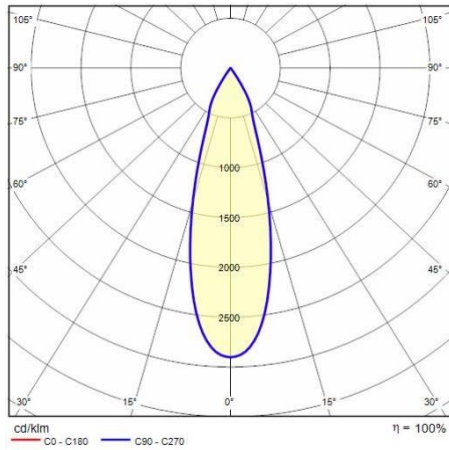

Fotometrische gegevens

Om een constante actualisering van haar producten te bevorderen, behoudt PERFORMANCE iN LIGHTING zich het recht voor om zonder voorafgaande kennisgeving, wijzigingen aan te brengen. Daarom is het altijd aan te raden om de laatste versie te lezen die op de website www.performanceinlighting.com is gepubliceerd. Geleverde lumenoutput en stroomverbruik, inclusief verliezen, zijn onderhevig aan een tolerantie van +/-7%. Tenzij anders vermeld, gelden de waarden bij een omgevingstemperatuur van 25°C. De garantievoorwaarden zijn beschikbaar op <https://www.performanceinlighting.com/qr/company/led-warranty>