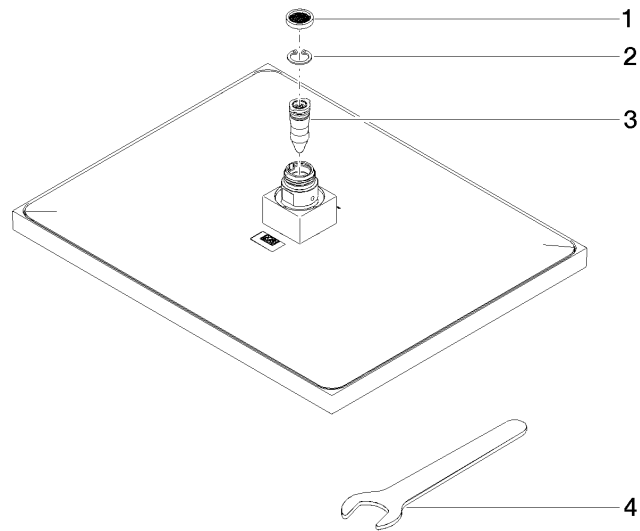

## Regenbrause eckig 300 x 240 mm - Schwarz matt

---

04 12 05 063 00

## Regenbrause eckig 300 x 240 mm - Schwarz matt

04 12 05 063 00

### Ersatzteilstückliste

Nr.	Artikelnummer	Benennung	Verbaumenge	Lieferzeit
	09 23 01 075 90	Siebichtung Ø 18 x 3,5 mm -	4	2