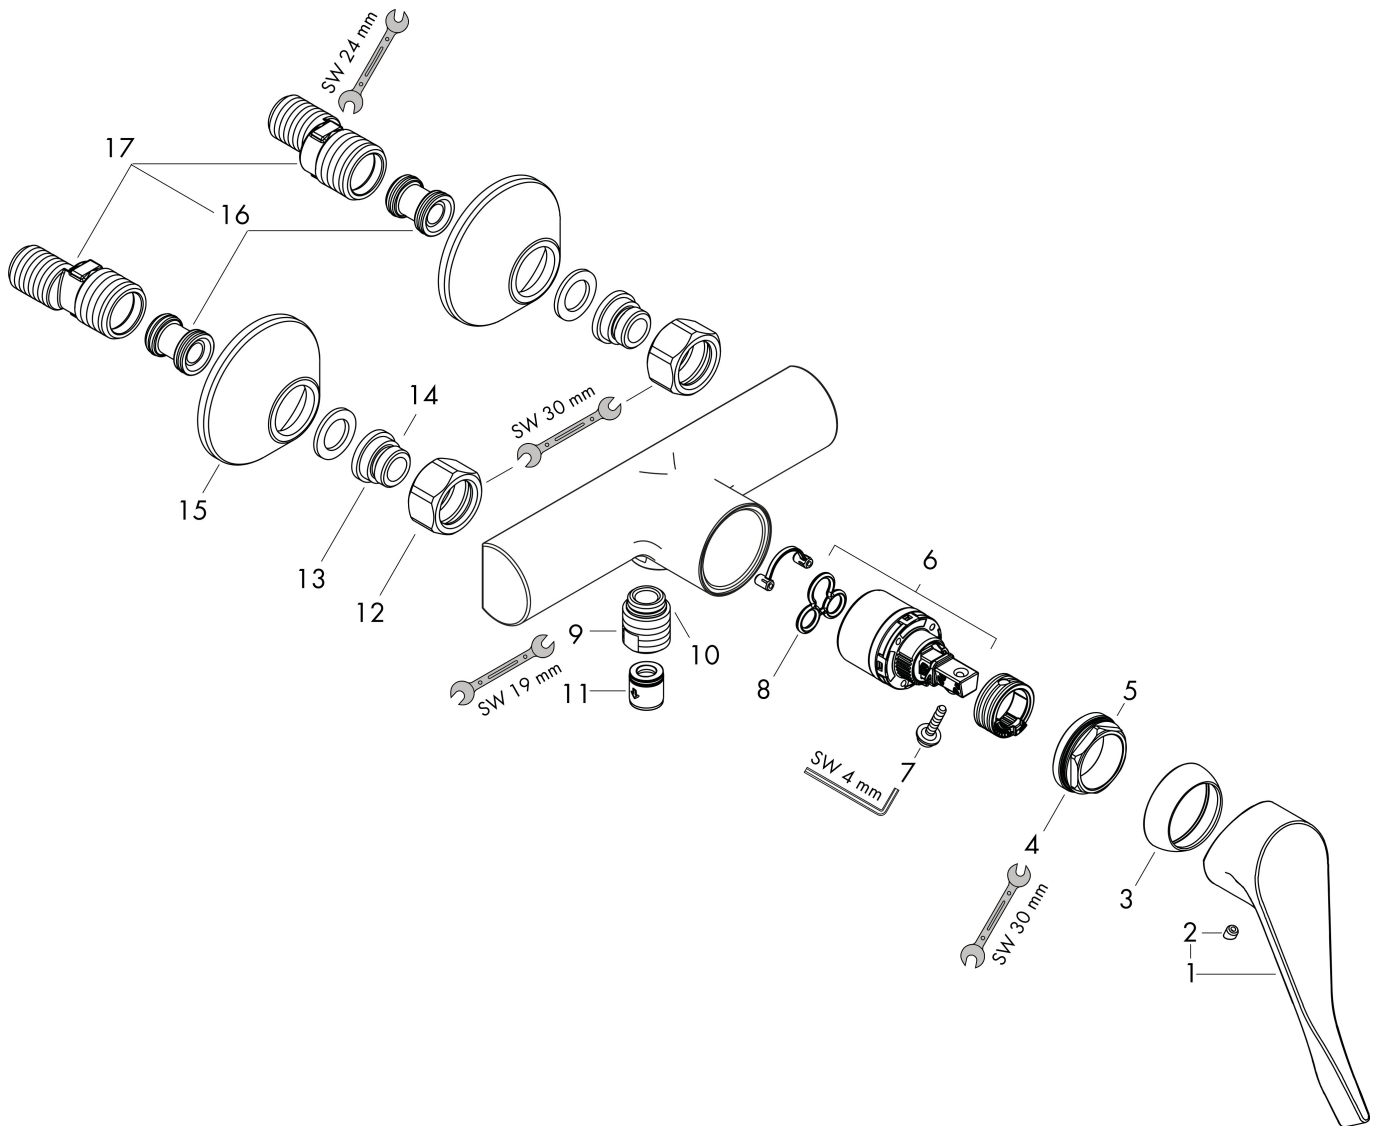

Merk	hansgrohe
Artikelnaam	Focus ééngreeps douchemengkraan opbouw met verlengde greep
Art.nr.	31916000
Oppervlakte	chrom
Netto prijs	158,19 EUR

Product foto

Kenmerken

- met extra lange barrièrevrije handgreep
- 1 functie
- installatie met hartafstand 150 ± 12 mm
- maximale doorstroomhoeveelheid bij 3 bar: 28 l/min
- keramisch kardoos
- temperatuurbegrenzing instelbaar
- terugslagklep
- slangaansluiting: DN15

Maat tekeningen

Merk hansgrohe
 Artikelnaam **Focus** ééngreeps douchemengkraan opbouw met verlengde greep
 Art.nr. 31916000
 Oppervlakte chroom
 Netto prijs 158,19 EUR

Stroomschema

1 Uitlaat douche

2 Shower outlet with 1B-resistance

Merk	hansgrohe
Artikelnaam	Focus ééngreeps douchemengkraan opbouw met verlengde greep
Art.nr.	31916000
Oppervlakte	chrom
Netto prijs	158,19 EUR

Explosietekening voor bouwjaar: >12/13

Merk	hansgrohe
Artikelnaam	Focus ééngreeps douchemengkraan opbouw met verlengde greep
Art.nr.	31916000
Oppervlakte	chrom
Netto prijs	158,19 EUR

Onderdelen voor bouwjaar: >12/13

Pos	Beschrijving	Art.nr.	Prijs
1	greep	92119000	54,08
2	greepstop	96338000	3,12
3	afdekkap	97406000	17,26
4	moer	97209000	13,21
5	O-Ring 32x2	98193000	3,12
6	kardoes compl.	92730000	54,08
7	borgschroef	95140000	4,99
8	dichting	95008000	8,01
9	muuraansluitbocht	96044000	13,21
10	O-ring 14x2	98129000	3,12
11	terugslagklepset DW 15	94074000	13,21
12	moeren set	96157000	26,73
13	aansluiting	97220000	13,21
14	O-ring 15x2	98163000	3,12
15	rozet Ø 70 mm	94135000	10,82
16	slagdemper	96429000	4,99
17	S-koppelingenset (±12 mm)	94140000	42,22
a	S-koppelingenset (±32 mm)	98592000	34,01