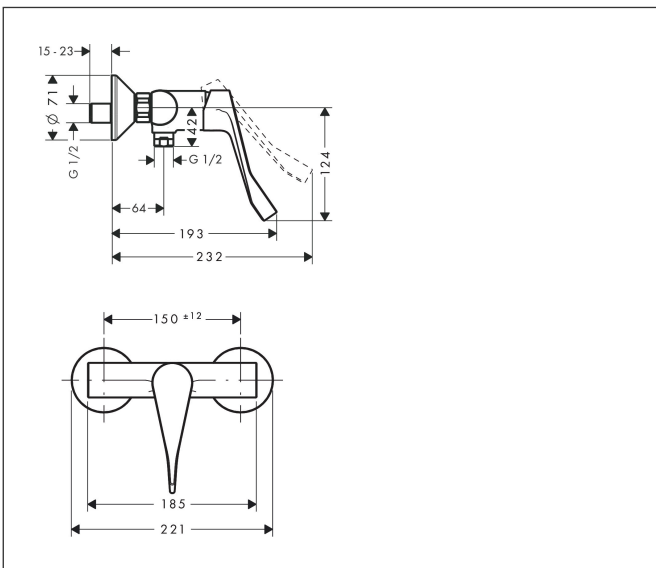

Merk	hansgrohe
Artikelnaam	Focus ééngreeps douchemengkraan opbouw met verlengde greep
Art.nr.	31916000
Oppervlakte	chrom
Netto prijs	158,19 EUR

Product foto

Kenmerken

- met extra lange barrièrevrije handgreep
- 1 functie
- installatie met hartafstand 150 ± 12 mm
- maximale doorstroomhoeveelheid bij 3 bar: 28 l/min
- keramisch kardoos
- temperatuurbegrenzing instelbaar
- terugslagklep
- slangaansluiting: DN15

Maat tekeningen

Merk hansgrohe
 Artikelnaam **Focus** ééngreeps douchemengkraan opbouw met verlengde greep
 Art.nr. 31916000
 Oppervlakte chroom
 Netto prijs 158,19 EUR

Stroomschema

1 Uitlaat douche

2 Shower outlet with 1B-resistance

Merk	hansgrohe
Artikelnaam	Focus ééngreeps douchemengkraan opbouw met verlengde greep
Art.nr.	31916000
Oppervlakte	chrom
Netto prijs	158,19 EUR

Explosietekening voor bouwjaar: >12/13

Merk	hansgrohe
Artikelnaam	Focus ééngreeps douchemengkraan opbouw met verlengde greep
Art.nr.	31916000
Oppervlakte	chrom
Netto prijs	158,19 EUR

Onderdelen voor bouwjaar: >12/13

Pos	Beschrijving	Art.nr.	Prijs
1	greep	92119000	54,08
2	greepstop	96338000	3,12
3	afdekkap	97406000	17,26
4	moer	97209000	13,21
5	O-Ring 32x2	98193000	3,12
6	kardoes compl.	92730000	54,08
7	borgschroef	95140000	4,99
8	dichting	95008000	8,01
9	muuraansluitbocht	96044000	13,21
10	O-ring 14x2	98129000	3,12
11	terugslagklepset DW 15	94074000	13,21
12	moeren set	96157000	26,73
13	aansluiting	97220000	13,21
14	O-ring 15x2	98163000	3,12
15	rozet Ø 70 mm	94135000	10,82
16	slagdemper	96429000	4,99
17	S-koppelingenset (±12 mm)	94140000	42,22
a	S-koppelingenset (±32 mm)	98592000	34,01