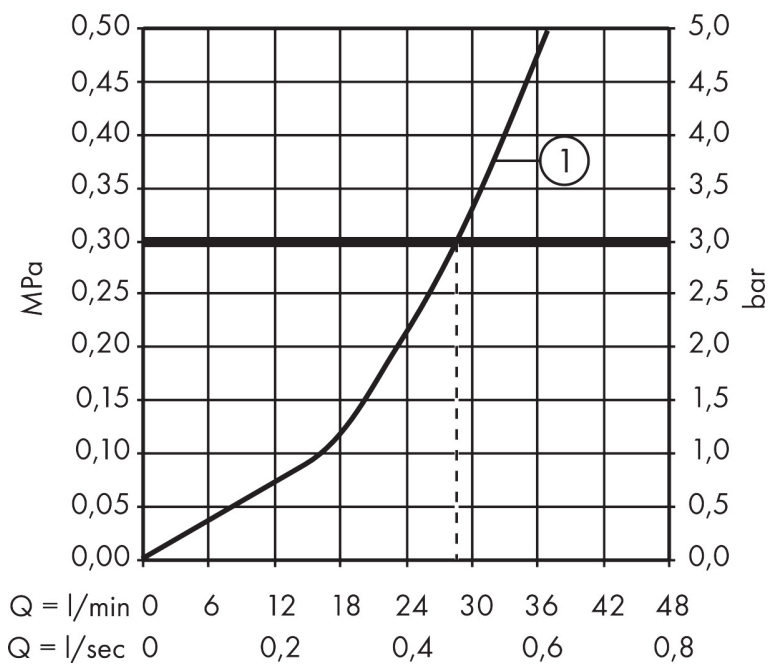

Merk	hansgrohe
Artikelnaam	Focus ééngreeps douchemengkraan opbouw met verlengde greep
Art.nr.	31916000
Oppervlakte	chrom
Netto prijs	158,19 EUR

Product foto

Kenmerken

- met extra lange barrièrevrije handgreep
- 1 functie
- installatie met hartafstand 150 ± 12 mm
- maximale doorstroomhoeveelheid bij 3 bar: 28 l/min
- keramisch kardoos
- temperatuurbegrenzing instelbaar
- terugslagklep
- slangaansluiting: DN15

Maat tekeningen

Merk hansgrohe
 Artikelnaam **Focus** ééngreeps douchemengkraan opbouw met verlengde greep
 Art.nr. 31916000
 Oppervlakte chroom
 Netto prijs 158,19 EUR

Stroomschema

1 Uitlaat douche

2 Shower outlet with 1B-resistance

Merk	hansgrohe
Artikelnaam	Focus ééngreeps douchemengkraan opbouw met verlengde greep
Art.nr.	31916000
Oppervlakte	chrom
Netto prijs	158,19 EUR

Explosietekening voor bouwjaar: >12/13

Merk	hansgrohe
Artikelnaam	Focus ééngreeps douchemengkraan opbouw met verlengde greep
Art.nr.	31916000
Oppervlakte	chrom
Netto prijs	158,19 EUR