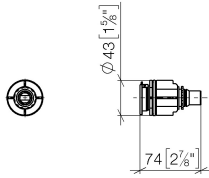

12 178 970 90

Extension 46 mm -

SERIES-VARIOUS

12 178 970 90

for xTOOL thermostat modules 35 503 / 511 / 521 /
531 / 524 / 534 970 90

12 178 970 90

mm [inches]

Spare parts list

No.	Item Number	Name	Quantity used	Delivery time
1	90 31 09 095 00 90	Rod -	1.00	14