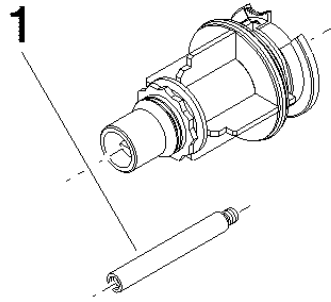

12 178 970 90

Extension 46 mm -

SERIES-VARIOUS

12 178 970 90

for xTOOL thermostat modules 35 503 / 511 / 521 /
531 / 524 / 534 970 90

12 178 970 90

mm [inches]

Spare parts list

No.	Item Number	Name	Quantity used	Delivery time
1	90 31 09 095 00 90	Rod -	1.00	14