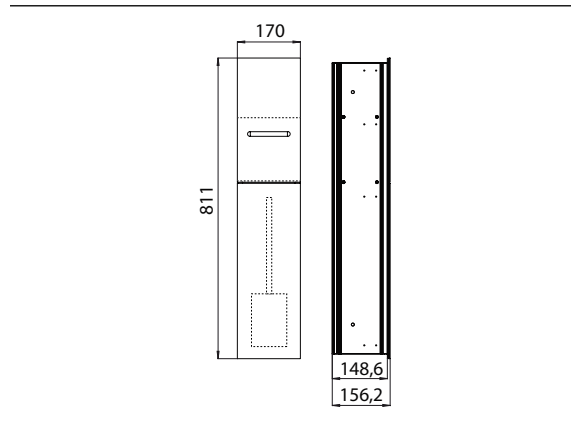

PRODUCTINFORMATIE

Toiletmodule - inbouwmodule zwart

Art.nr.9754 275 51

Reserverol/vochtige doekjes, toiletrolhouder, toiletborstelgarnituur, scharnier links