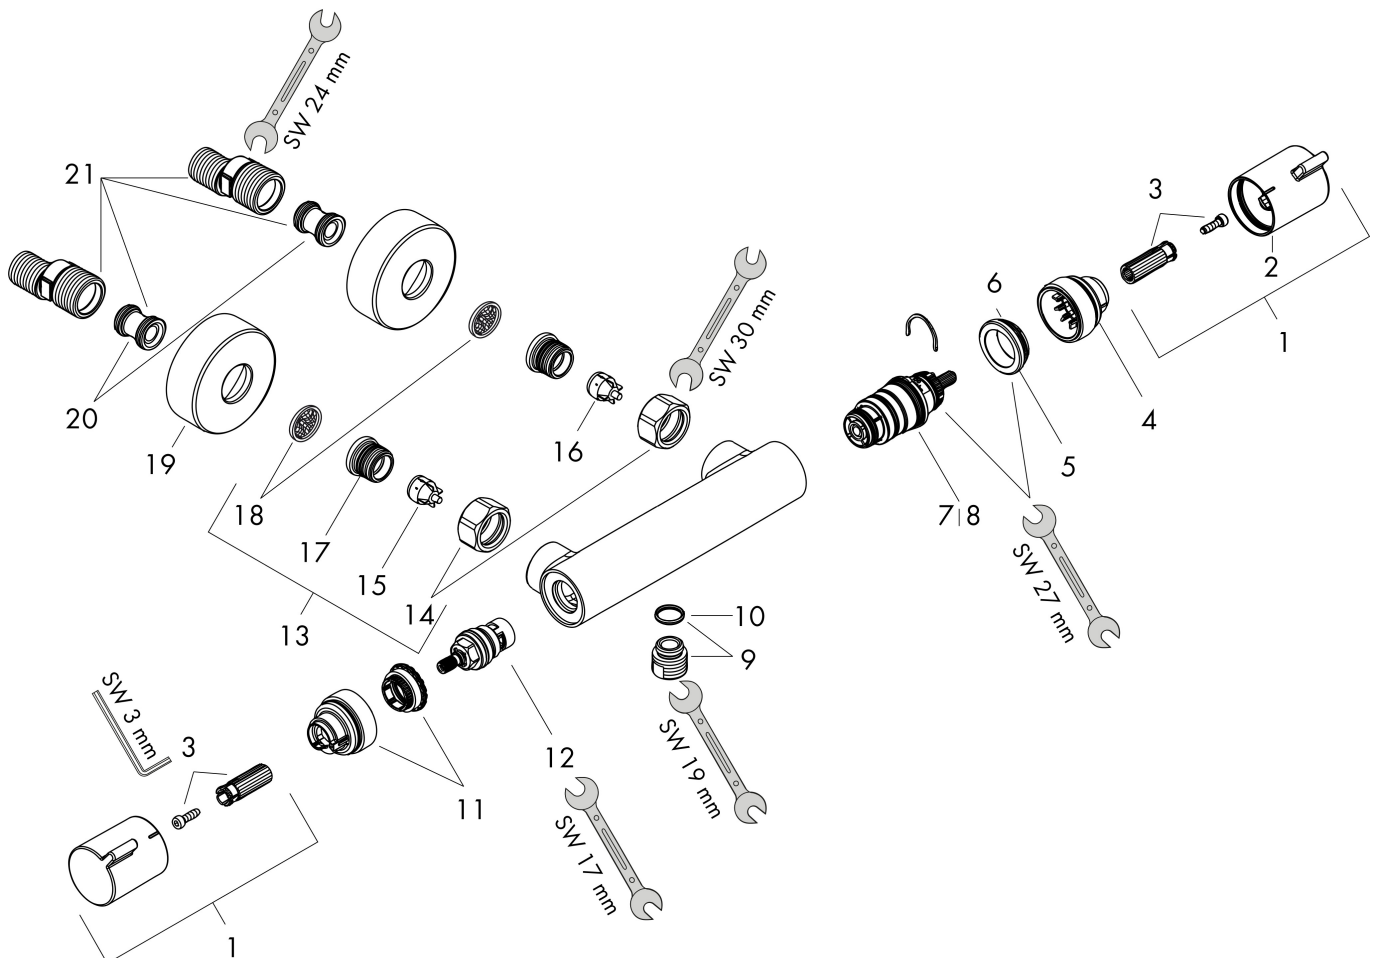

Merk	hansgrohe
Artikelnaam	Ecostat Comfort opbouw douchethermostaat
Art.nr.	13116140
Oppervlakte	Brushed Bronze
Netto prijs	417,13 EUR

Explosietekening voor bouwjaar: >07/19