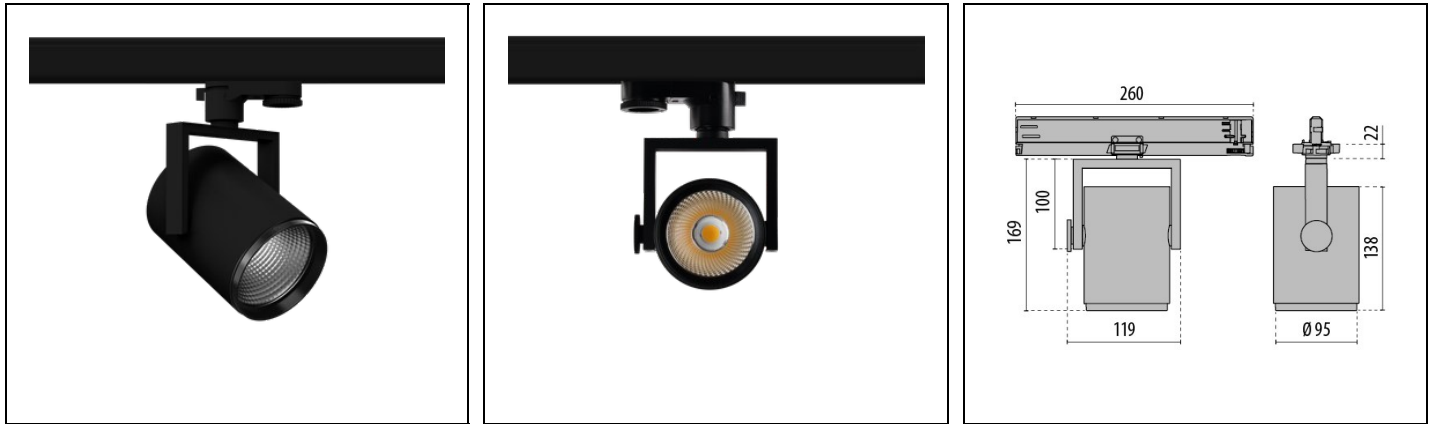

# AS425 LED MEDIUM REFLECTOR

Bestelnr. 3108540

## Omschrijving

Railspot voor binnen, bestaande uit:

- Behuizing spot van geëxtrudeerd spuitgietaluminium profiel, met poedercoating
- Behuizing spot is draaibaar en kantelbaar
- Hoogglans gefacetteerde reflector van zeer zuiver aluminium voor maximale lichtopbrengst van het armatuur en neutrale kleurweergave
- Ring met bajonetsluiting om zonder gereedschap de reflector en het optiekblok te vervangen
- Reflector in uitvoering Medium
- Kleurtolerantie volgens MacAdam  $\leq 3$  SDCM
- Compleet met universele driefase adapter
- Armatuur inclusief driver
- Eenvoudig te installeren zonder gereedschap
- Beschermingsglas
- Het armatuur is geschikt voor installatie op standaard rails zoals EUROSTANDARD PLUS®

## Algemene informatie

Lamphouder:	LED	Lichtbron:	LED
Nominale lichtstroom [lm]:	2580	Reële lichtstroom [lm]:	2160
Armatuur wattage [W]:	20 W	Specifieke lichtstroom [lm/W]:	108
CRI:	80	Kleurtemperatuur [K]:	3000
Kleur / Afwerking:	BK-RAL9005 / Zwart RAL9005 / Structuur mat	IP waarde:	IP20
Impact resistance / impact energy:	IK02 0.2J xx0	Beschermingsklasse:	II
Optiek:	C/M - Cirkelvormige gemiddelde	Stralingshoek:	2 x 15°
Nettogewicht [kg]:	1.058	Totale diameter [mm]:	95
Totale lengte [mm]:	260	Totale breedte [mm]:	95
Totale hoogte [mm]:	208		

## Mechanische eigenschappen

Vorm:	Rond $\leq 150$ mm	Materiaal behuizing:	Aluminium
Materiaal afscherming:	Transparent glass	Gloeidraadtest [°C]:	650 °C