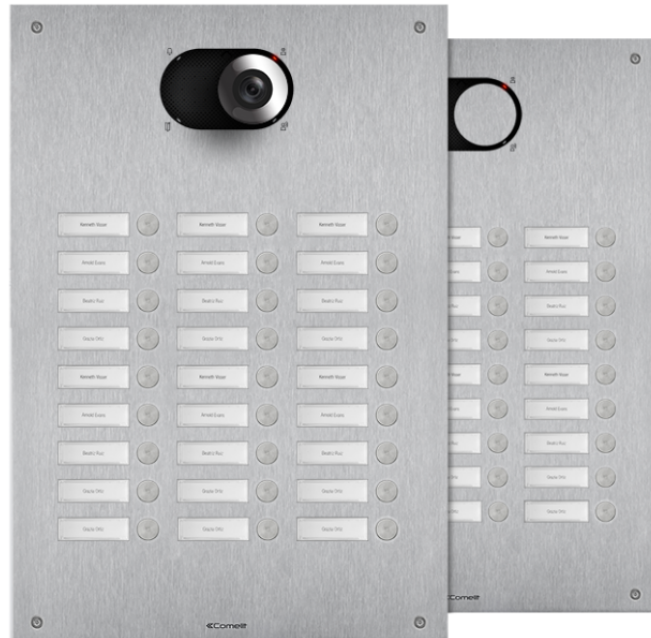

**IX0327****SWITCH FRONTPANEEL MET 27 DRUKKNOPPEN, 3 RIJEN**

Frontpaneel voor deurstation Switch in 2,5 mm dik roestvast geborsteld staal AISI 316. Dankzij de meegeleverde adapter art. 1250U is het mogelijk de afzonderlijk verkrijgbare audio- of audio/videomodule te gebruiken, afhankelijk van het type bedrading (digitale 2-draads Simplebus of ViP). Compleet met 27 drukknoppen aangebracht over 3 rijen die al gemonteerd en bedraad zijn. Naamkaders met witte led-achtergrondverlichting. Vervanging van de naamkaders direct vanaf de voorzijde. Beschermingsklasse IK08. Uit te breiden met inbouwdoos of opbouwbehuizing (afzonderlijk verkocht). Afmetingen (L x H x D): 302,9 x 448,9 x 2,5mm.

AWARDSDESIGN
MILANO

IX0327

SWITCH FRONTPANEEL MET 27 DRUKKNOPPEN, 3 RIJEN

ALGEMENE DATA

Typologie	Monoblock
Hoogte (mm)	448.9
Breedte (mm)	302.9
Diepte (mm)	2.5
Productkleur	Staal
Inbouwmontage	Ja, met een speciaal accessoire
Wandmontage	Ja, met een speciaal accessoire

AUDIOFUNCTIES

Technologieën geïmplementeerd	Echo annuleren
-------------------------------	----------------

HARDWAREFUNCTIES

Soort roepen	Knoppen
Type knoppen	Mechanische
Aantal knoppen (n°)	27
Kleur van achtergrondverlichting	Wit

IX9155 INBOUWDOOS FRONTPANEEL, 24-27-30-33 DRUKKNOPPEN

Inbouwdoos voor deurstations art. IX0324, IX0327, IX0330 en IX0333 met 24-27-30-33 drukknoppen. Afmetingen: 276,9x422,9x56 mm.