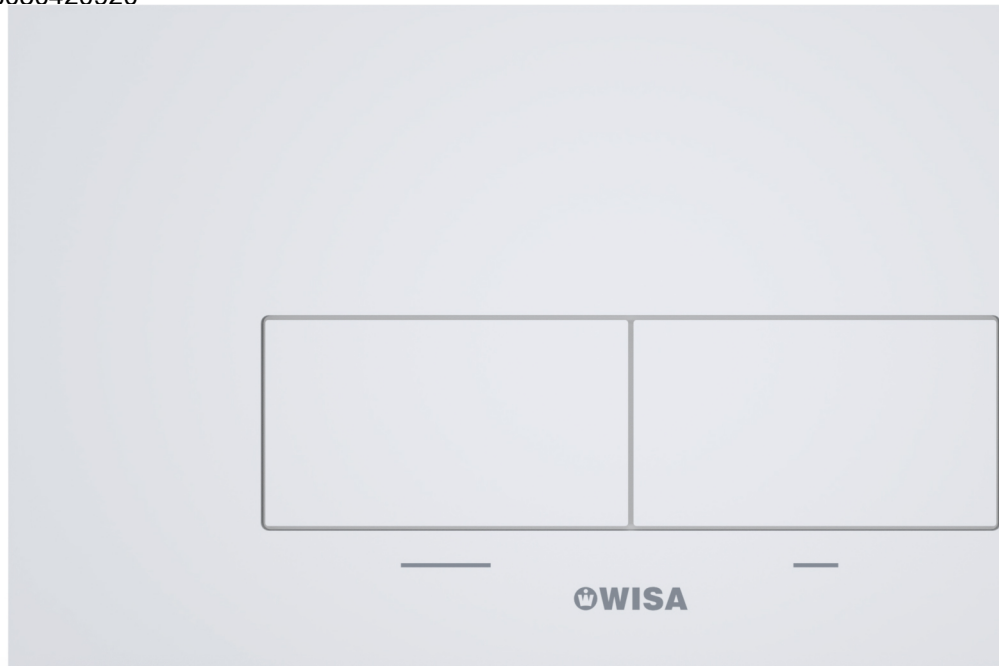

Technisch Datablad

Code

8050420920

Merk (product)

WISA

Omschrijving (product)

XT bedieningspaneel Kantos DF aluminium mat wit

Commerciële omschrijving (product)

Mat wit is een veel voorkomende kleur in de badkamer. Om het hele toilet hierop in te richten heeft WISA een vertrouwd bedieningspaneel in een nieuw jasje gestoken. Het paneel is voorzien van dubbele spoeltoetsen, die gebruikt kunnen worden voor een kleine spoeling van 3 liter of een grote spoeling van 6 liter. Kantos panelen worden gebruikt in combinatie met de bekende WISA XT inbouwreservoirs, die zich kenmerken door het montagegemak, het smalle frame van 38 cm en de bewezen kwaliteit!

Technische omschrijving (product)

- bedieningspaneel uitgevoerd in geanodiseerd aluminium
- kleur: mat wit
- dualflush spoeling 3/6 L
- afmeting: 208 x 111 mm
- materiaaldikte: 4 mm
- design uitvoering
- optisch zwevend effect
- geschikt voor WISA XT toiletsystemen
- te gebruiken als bediening aan de voorkant of als top bediening
- geschikt voor Frescoblue

#### Kenmerken ETIM productclassificatie

Materiaal	Overig
Kleur	Wit
Type bekrachtiging	Mechanisch
Bediening	Tweeknops
Geschikt voor frontbediening	Ja
Geschikt voor planchetbediening	Ja
Geschikt voor wandcloset	Ja
Geschikt voor urinoir	Nee
Vandaalbestendig	Nee
Met toiletblokhouder	Nee
Lengte	111Millimeter
Breedte	208Millimeter
Hoogte	8Millimeter