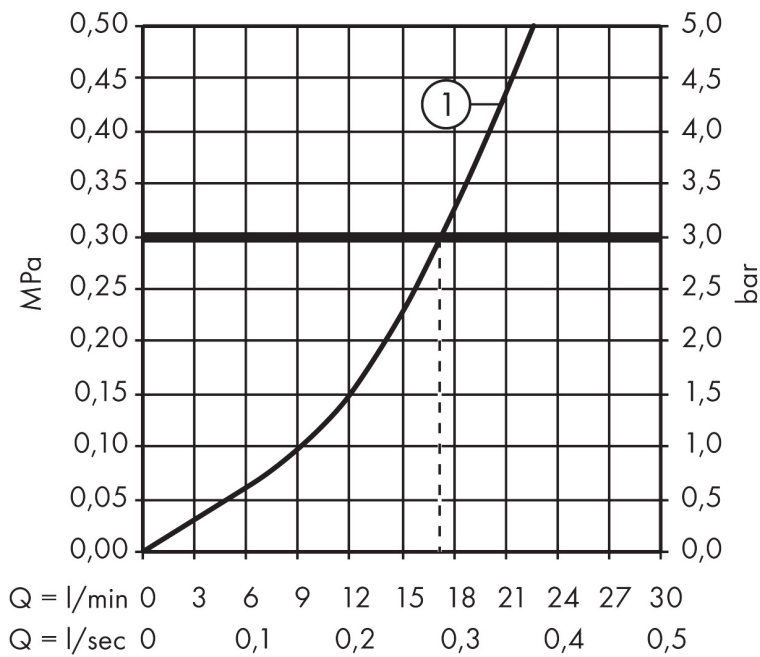

Merk hansgrohe
Artikelnaam **Talis E** ééngreeps douchemengkraan opbouw
Art.nr. 71760670
Oppervlakte mat zwart
Netto prijs 294,17 EUR

Stroomschema

1 Shower outlet with 1B-resistance