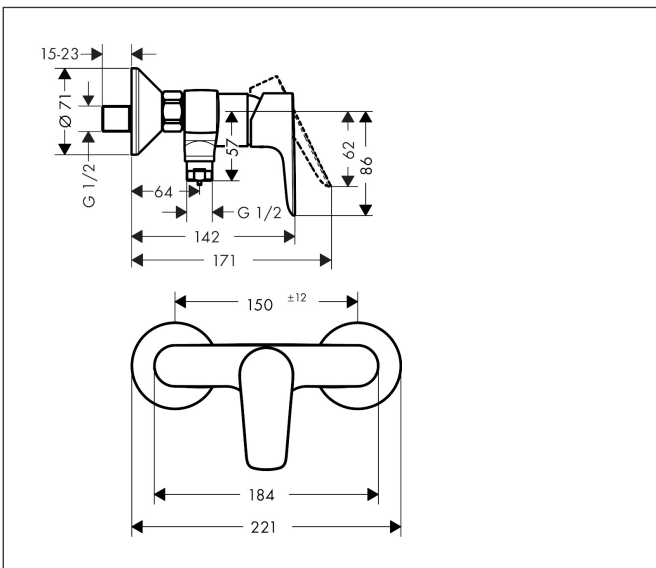

Merk hansgrohe  
 Artikelnaam **Talis E** ééngreeps douchemengkraan opbouw  
 Art.nr. 71760670  
 Oppervlakte mat zwart  
 Netto prijs 294,17 EUR

## Kenmerken

- 1 functie
- installatie met hartafstand 150 ± 12 mm
- maximale doorstroomhoeveelheid bij 3 bar: 22 l/min
- keramisch kardoos
- temperatuurbegrenzing instelbaar
- terugslagklep
- slangaansluiting: DN15

## Maat tekeningen

Merk hansgrohe  
 Artikelnaam **Talis E** ééngreeps douchemengkraan opbouw  
 Art.nr. 71760670  
 Oppervlakte mat zwart  
 Netto prijs 294,17 EUR

## Stroomschema

1 Shower outlet with 1B-resistance

Merk	hansgrohe
Artikelnaam	<b>Talis E</b> ééngreeps douchemengkraan opbouw
Art.nr.	71760670
Oppervlakte	mat zwart
Netto prijs	294,17 EUR