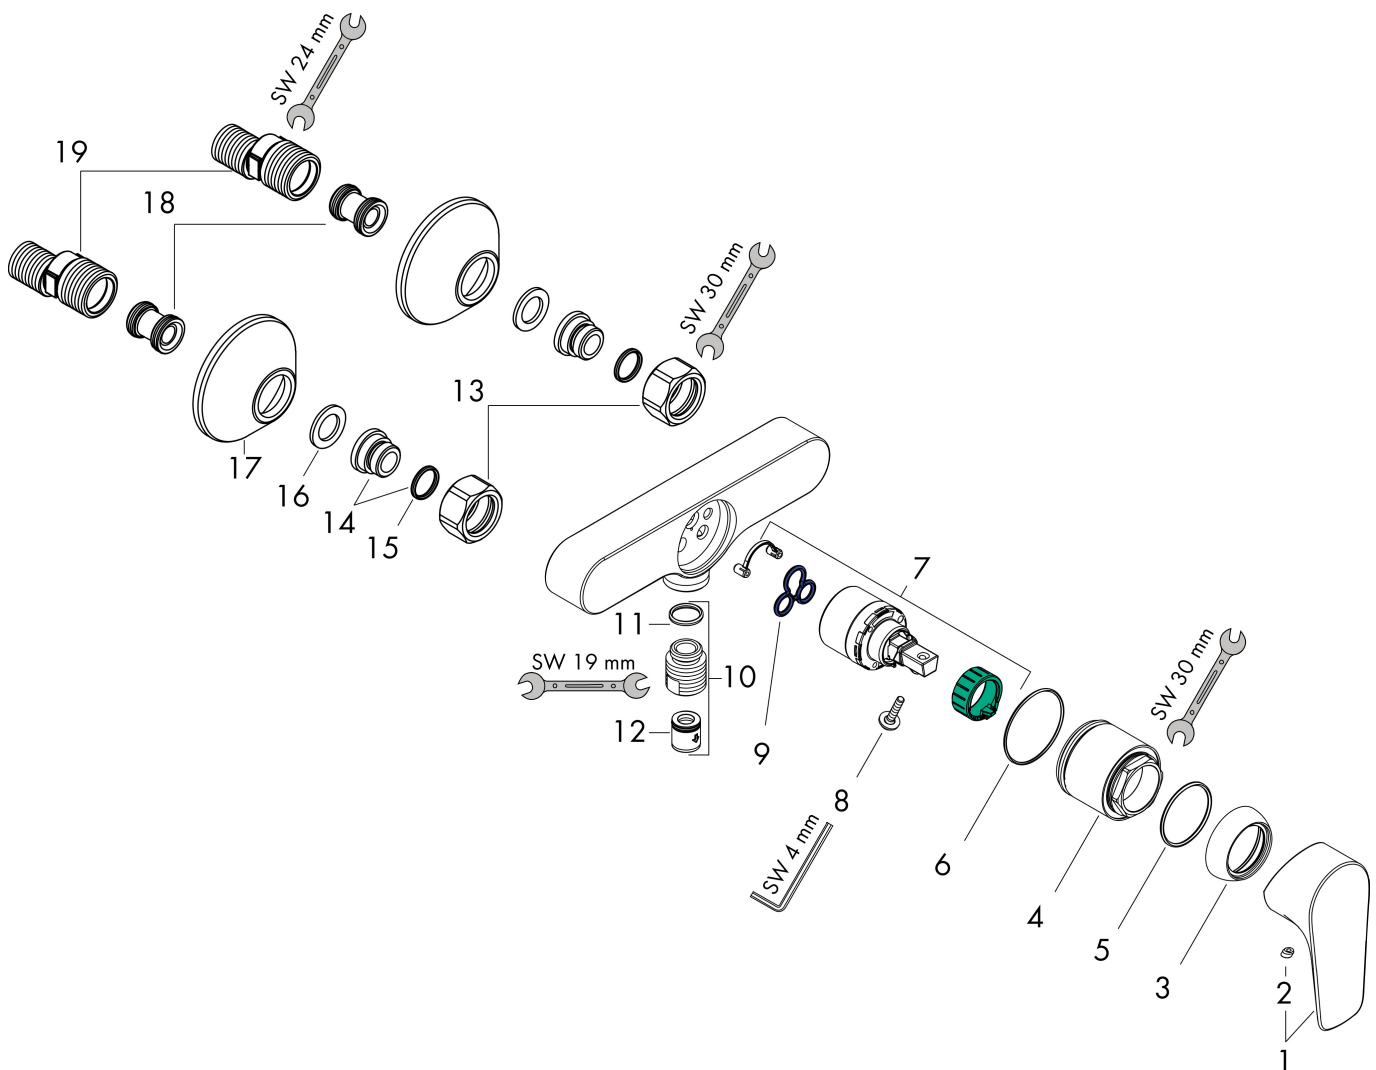

## Kenmerken

- 1 functie
- installatie met hartafstand 150 ± 12 mm
- maximale doorstroomhoeveelheid bij 3 bar: 22 l/min
- keramisch kardoos
- temperatuurbegrenzing instelbaar
- terugslagklep
- slangaansluiting: DN15

## Maat tekeningen

Merk hansgrohe  
 Artikelnaam **Talis E** ééngreeps douchemengkraan opbouw  
 Art.nr. 71760670  
 Oppervlakte mat zwart  
 Netto prijs 294,17 EUR

## Stroomschema

1 Shower outlet with 1B-resistance

Merk	hansgrohe
Artikelnaam	<b>Talis E</b> ééngreeps douchemengkraan opbouw
Art.nr.	71760670
Oppervlakte	mat zwart
Netto prijs	294,17 EUR

## Explosietekening voor bouwjaar: >08/19

Merk	hansgrohe
Artikelnaam	<b>Talis E</b> ééngreeps douchemengkraan opbouw
Art.nr.	71760670
Oppervlakte	mat zwart
Netto prijs	294,17 EUR