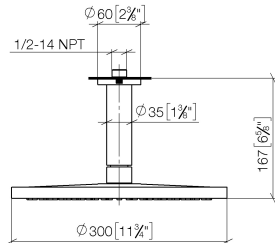

SERIENSPEZIFISCH Regenbrause mit Deckenanbindung 300 mm - Light Gold SERIENSPEZIFISCH (PVD)

28 685 970 Produktversion ab 01.04.2025

- Regenbrause Ø 300 mm
- Material Regenbrause: Kunststoff
- PURE RAIN, Durchfluss max. 14 l/min (bei 3 Bar)
- Funktion ab: 10 l/min
- mit Leerlauf-Funktion
- mit Antikalk-System

Technische Daten:

- Rosette Ø 60 mm
- Anschluss 1/2"

Hinweise:

	Light Gold (PVD)	28 685 970-26
	Chrom	28 685 970-00
	Dark Chrome	28 685 970-19
	Light Gold gebürstet (PVD)	28 685 970-27
	Schwarz matt	28 685 970-33
	Gold gebürstet (PVD)	28 685 970-37
	Bronze gebürstet (PVD)	28 685 970-42
	Chrom gebürstet	28 685 970-93
	Dark Platinum gebürstet	28 685 970-99

SERIENSPEZIFISCH Regenbrause mit Deckenanbindung 300 mm - Light Gold SERIENSPEZIFISCH (PVD)

28 685 970 Produktversion ab 01.04.2025
mm [inches]

Durchflussdiagramm

**SERIENSPEZIFISCH Regenbrause mit Deckenanbindung 300 mm - Light Gold SERIENSPEZIFISC
(PVD)**

28 685 970 Produktversion ab 01.04.2025

Ersatzteile für die
anderen
Oberflächenvarianten
finden Sie hier:
Chrom

Ersatzteilstückliste

Nr.	Artikelnummer	Benennung	Verbaumenge	Lieferzeit
3	09 11 03 080-26	Anschluss Ø 35 x 135 mm - Light Gold (PVD)	1,00	60
9	90 30 09 069 00 90	Montageschlüssel -	1,00	2
2	09 14 10 141 90	O-Ring NBR 70 34,59 x 2,62 mm -	1,00	2
1	09 27 22 040-26	Rosette Ø 60 x Ø 35 x 9 mm - Light Gold (PVD)	1,00	60
8	90 12 05 101 00-26	Regenbrause rund Ø 300 mm - Light Gold (PVD)	1,00	20
4	09 23 01 039 90	Siebdichtung Ø 19 x 5,5 mm -	1,00	2
7	04 18 40 276 00 90	Rohrbelüfter ohne Durchflussbegrenzer Ø 14 x 37,5 mm, ohne Begrenzung -	1,00	2
6	09 23 01 101 90	Durchflussbegrenzer pink 14 l/min. -	1,00	2
5	09 16 01 014 90	Ring Sicherungsring Ø 15 x 1 mm -	1,00	2