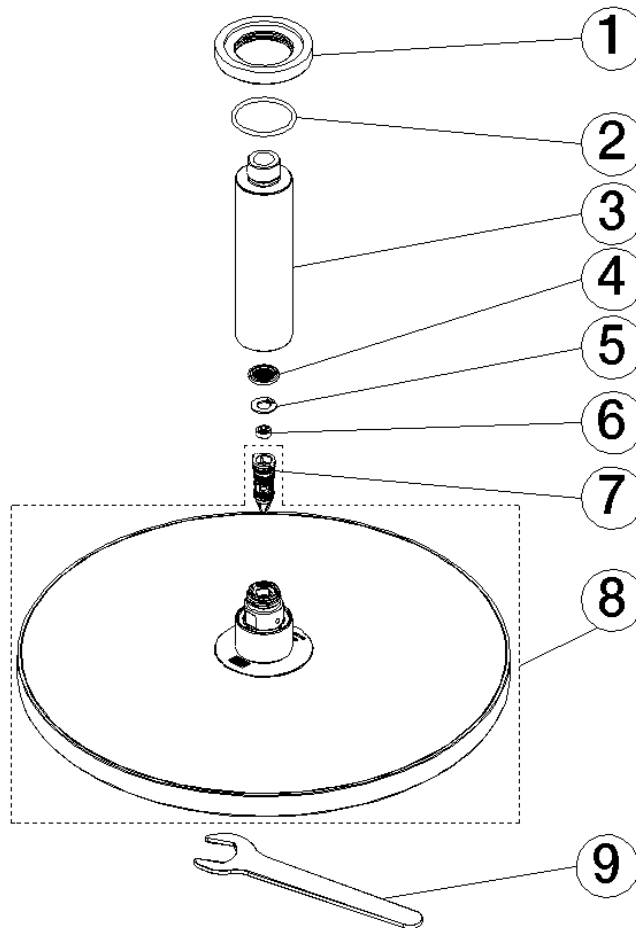

SERIENSPEZIFISCH Regenbrause mit Deckenanbindung 300 mm - Light Gold SERIENSPEZIFISCH (PVD)

28 685 970 Produktversion ab 01.04.2025

- Regenbrause Ø 300 mm
- Material Regenbrause: Kunststoff
- PURE RAIN, Durchfluss max. 14 l/min (bei 3 Bar)
- Funktion ab: 10 l/min
- mit Leerlauf-Funktion
- mit Antikalk-System

Technische Daten:

- Rosette Ø 60 mm
- Anschluss 1/2"

Hinweise:

	Light Gold (PVD)	28 685 970-26
	Chrom	28 685 970-00
	Dark Chrome	28 685 970-19
	Light Gold gebürstet (PVD)	28 685 970-27
	Schwarz matt	28 685 970-33
	Gold gebürstet (PVD)	28 685 970-37
	Bronze gebürstet (PVD)	28 685 970-42
	Chrom gebürstet	28 685 970-93
	Dark Platinum gebürstet	28 685 970-99

SERIENSPEZIFISCH Regenbrause mit Deckenanbindung 300 mm - Light Gold SERIENSPEZIFISCH (PVD)

28 685 970 Produktversion ab 01.04.2025
mm [inches]

Durchflussdiagramm

**SERIENSPEZIFISCH Regenbrause mit Deckenanbindung 300 mm - Light Gold SERIENSPEZIFISC
(PVD)**

28 685 970 Produktversion ab 01.04.2025

Ersatzteile für die
anderen
Oberflächenvarianten
finden Sie hier:
Chrom

Ersatzteilstückliste

Nr.	Artikelnummer	Benennung	Verbaumenge	Lieferzeit
3	09 11 03 080-26	Anschluss Ø 35 x 135 mm - Light Gold (PVD)	1,00	60
9	90 30 09 069 00 90	Montageschlüssel -	1,00	2
2	09 14 10 141 90	O-Ring NBR 70 34,59 x 2,62 mm -	1,00	2
1	09 27 22 040-26	Rosette Ø 60 x Ø 35 x 9 mm - Light Gold (PVD)	1,00	60
8	90 12 05 101 00-26	Regenbrause rund Ø 300 mm - Light Gold (PVD)	1,00	20
4	09 23 01 039 90	Siebdichtung Ø 19 x 5,5 mm -	1,00	2
7	04 18 40 276 00 90	Rohrbelüfter ohne Durchflussbegrenzer Ø 14 x 37,5 mm, ohne Begrenzung -	1,00	2
6	09 23 01 101 90	Durchflussbegrenzer pink 14 l/min. -	1,00	2
5	09 16 01 014 90	Ring Sicherungsring Ø 15 x 1 mm -	1,00	2