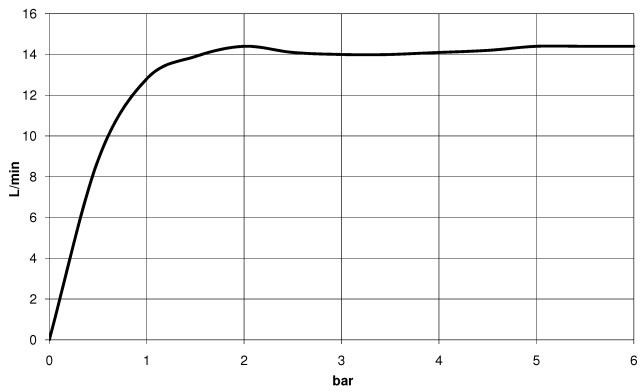

SERIENSPEZIFISCH Regenbrause mit Deckenanbindung 300 mm - Light Gold SERIENSPEZIFISCH (PVD)

28 685 970 Produktversion ab 01.04.2025

- Regenbrause Ø 300 mm
- Material Regenbrause: Kunststoff
- PURE RAIN, Durchfluss max. 14 l/min (bei 3 Bar)
- Funktion ab: 10 l/min
- mit Leerlauf-Funktion
- mit Antikalk-System

Technische Daten:

- Rosette Ø 60 mm
- Anschluss 1/2"

Hinweise:

	Light Gold (PVD)	28 685 970-26
	Chrom	28 685 970-00
	Dark Chrome	28 685 970-19
	Light Gold gebürstet (PVD)	28 685 970-27
	Schwarz matt	28 685 970-33
	Gold gebürstet (PVD)	28 685 970-37
	Bronze gebürstet (PVD)	28 685 970-42
	Chrom gebürstet	28 685 970-93
	Dark Platinum gebürstet	28 685 970-99

SERIENSPEZIFISCH Regenbrause mit Deckenanbindung 300 mm - Light Gold SERIENSPEZIFISCH (PVD)

28 685 970 Produktversion ab 01.04.2025
mm [inches]

Durchflussdiagramm

**SERIENSPEZIFISCH Regenbrause mit Deckenanbindung 300 mm - Light Gold SERIENSPEZIFISC
(PVD)**