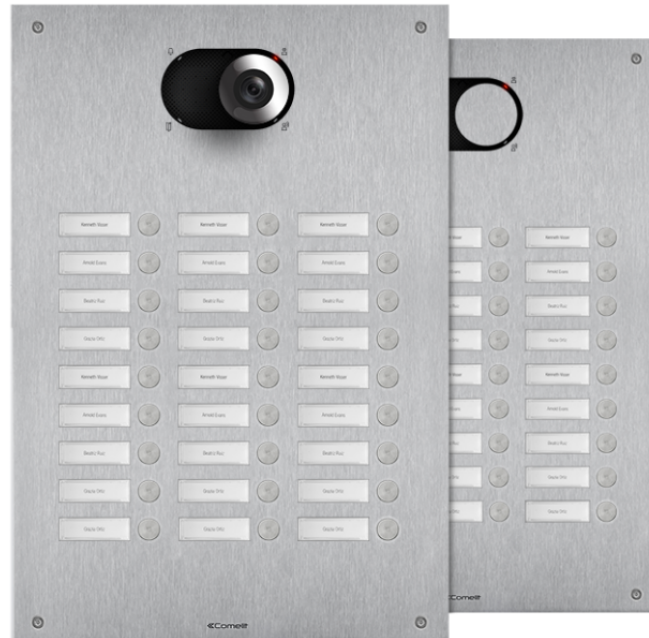

IX0327

SWITCH FRONTPANEEL MET 27 DRUKKNOPPEN, 3 RIJEN

Frontpaneel voor deurstation Switch in 2,5 mm dik roestvast geborsteld staal AISI 316. Dankzij de meegeleverde adapter art. 1250U is het mogelijk de afzonderlijk verkrijgbare audio- of audio/videomodule te gebruiken, afhankelijk van het type bedrading (digitale 2-draads Simplebus of ViP). Compleet met 27 drukknoppen aangebracht over 3 rijen die al gemonteerd en bedraad zijn. Naamkaders met witte led-achtergrondverlichting. Vervanging van de naamkaders direct vanaf de voorzijde. Beschermingsklasse IK08. Uit te breiden met inbouwdoos of opbouwbehuizing (afzonderlijk verkocht). Afmetingen (L x H x D): 302,9 x 448,9 x 2,5mm.

AWARDS

DESIGN
MILANO

IX0327

SWITCH FRONTPANEEL MET 27 DRUKKNOPPEN, 3 RIJEN

ALGEMENE DATA

Typologie	Monoblock
Hoogte (mm)	448.9
Breedte (mm)	302.9
Diepte (mm)	2.5
Productkleur	Staal
Inbouwmontage	Ja, met een speciaal accessoire
Wandmontage	Ja, met een speciaal accessoire

AUDIOFUNCTIES

Technologieën geïmplementeerd	Echo annuleren
-------------------------------	----------------

HARDWAREFUNCTIES

Soort roepen	Knoppen
Type knoppen	Mechanische
Aantal knoppen (n°)	27
Kleur van achtergrondverlichting	Wit

IX9155 INBOUWDOOS FRONTPANEEL, 24-27-30-33 DRUKKNOPPEN

Inbouwdoos voor deurstations art. IX0324, IX0327, IX0330 en IX0333 met 24-27-30-33 drukknoppen. Afmetingen: 276,9x422,9x56 mm.