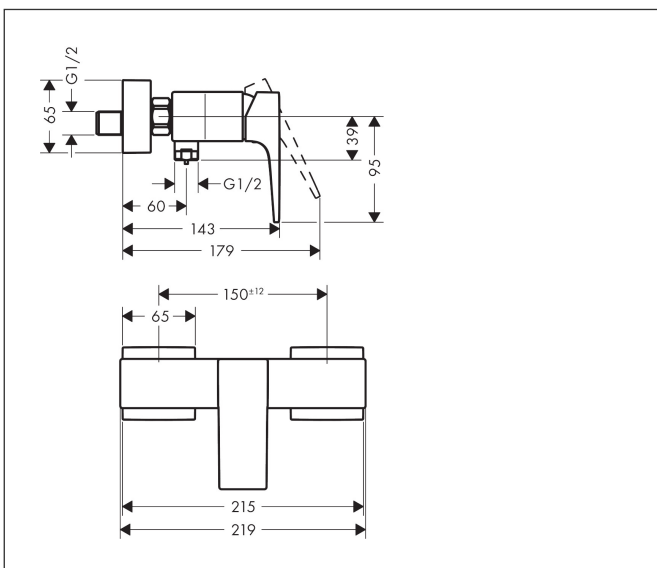

Merk	hansgrohe
Artikelnaam	Metropol ééngreeps douchemengkraan opbouw met rechte greep
Art.nr.	32560000
Oppervlakte	chrom
Netto prijs	313,65 EUR

Product foto

Kenmerken

- 1 functie
- installatie met hartafstand 150 ± 12 mm
- maximale doorstroomhoeveelheid bij 3 bar: 16 l/min
- keramisch kardoos
- temperatuurbegrenzing instelbaar
- terugslagklep
- slangaansluiting: DN15
- minimale bedrijfsdruk: 1 bar
- maximale bedrijfsdruk: 10 bar

Maat tekeningen

Certificaat

Merk hansgrohe
 Artikelnaam **Metropol** ééngreeps douchemengkraan opbouw met rechte greep
 Art.nr. 32560000
 Oppervlakte chroom
 Netto prijs 313,65 EUR

Stroomschema

Merk	hansgrohe
Artikelnaam	Metropol ééngreeps douchemengkraan opbouw met rechte greep
Art.nr.	32560000
Oppervlakte	chrom
Netto prijs	313,65 EUR

Explosietekening voor bouwjaar: >04/17

Merk	hansgrohe
Artikelnaam	Metropol ééngreeps douchemengkraan opbouw met rechte greep
Art.nr.	32560000
Oppervlakte	chrom
Netto prijs	313,65 EUR

Onderdelen voor bouwjaar: >04/17