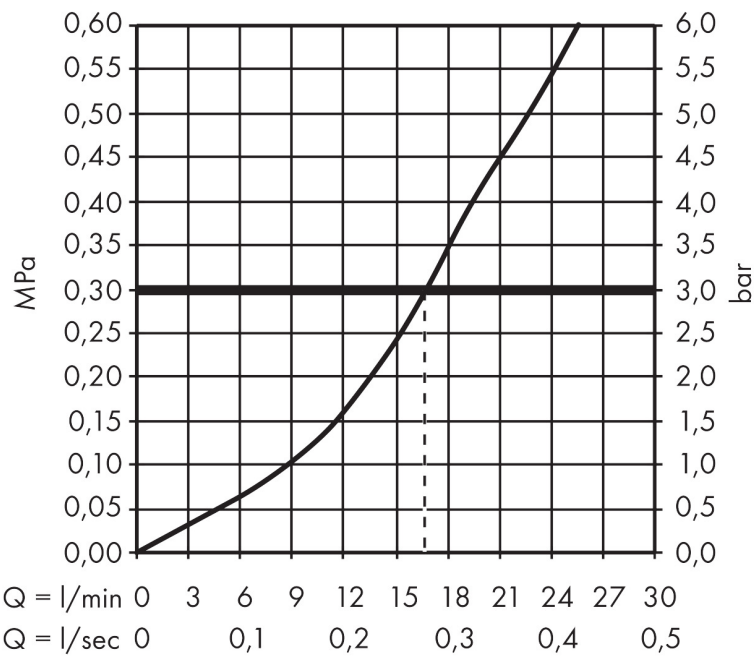

Merk	hansgrohe
Artikelnaam	Metropol ééngreeps douchemengkraan opbouw met rechte greep
Art.nr.	32560000
Oppervlakte	chrom
Netto prijs	313,65 EUR

Product foto

Kenmerken

- 1 functie
- installatie met hartafstand 150 ± 12 mm
- maximale doorstroomhoeveelheid bij 3 bar: 16 l/min
- keramisch kardoos
- temperatuurbegrenzing instelbaar
- terugslagklep
- slangaansluiting: DN15
- minimale bedrijfsdruk: 1 bar
- maximale bedrijfsdruk: 10 bar

Maat tekeningen

Certificaat

Merk hansgrohe
 Artikelnaam **Metropol** ééngreeps douchemengkraan opbouw met rechte greep
 Art.nr. 32560000
 Oppervlakte chroom
 Netto prijs 313,65 EUR

Stroomschema

Merk	hansgrohe
Artikelnaam	Metropol ééngreeps douchemengkraan opbouw met rechte greep
Art.nr.	32560000
Oppervlakte	chrom
Netto prijs	313,65 EUR

Explosietekening voor bouwjaar: >04/17

Merk	hansgrohe
Artikelnaam	Metropol ééngreeps douchemengkraan opbouw met rechte greep
Art.nr.	32560000
Oppervlakte	chrom
Netto prijs	313,65 EUR

Onderdelen voor bouwjaar: >04/17