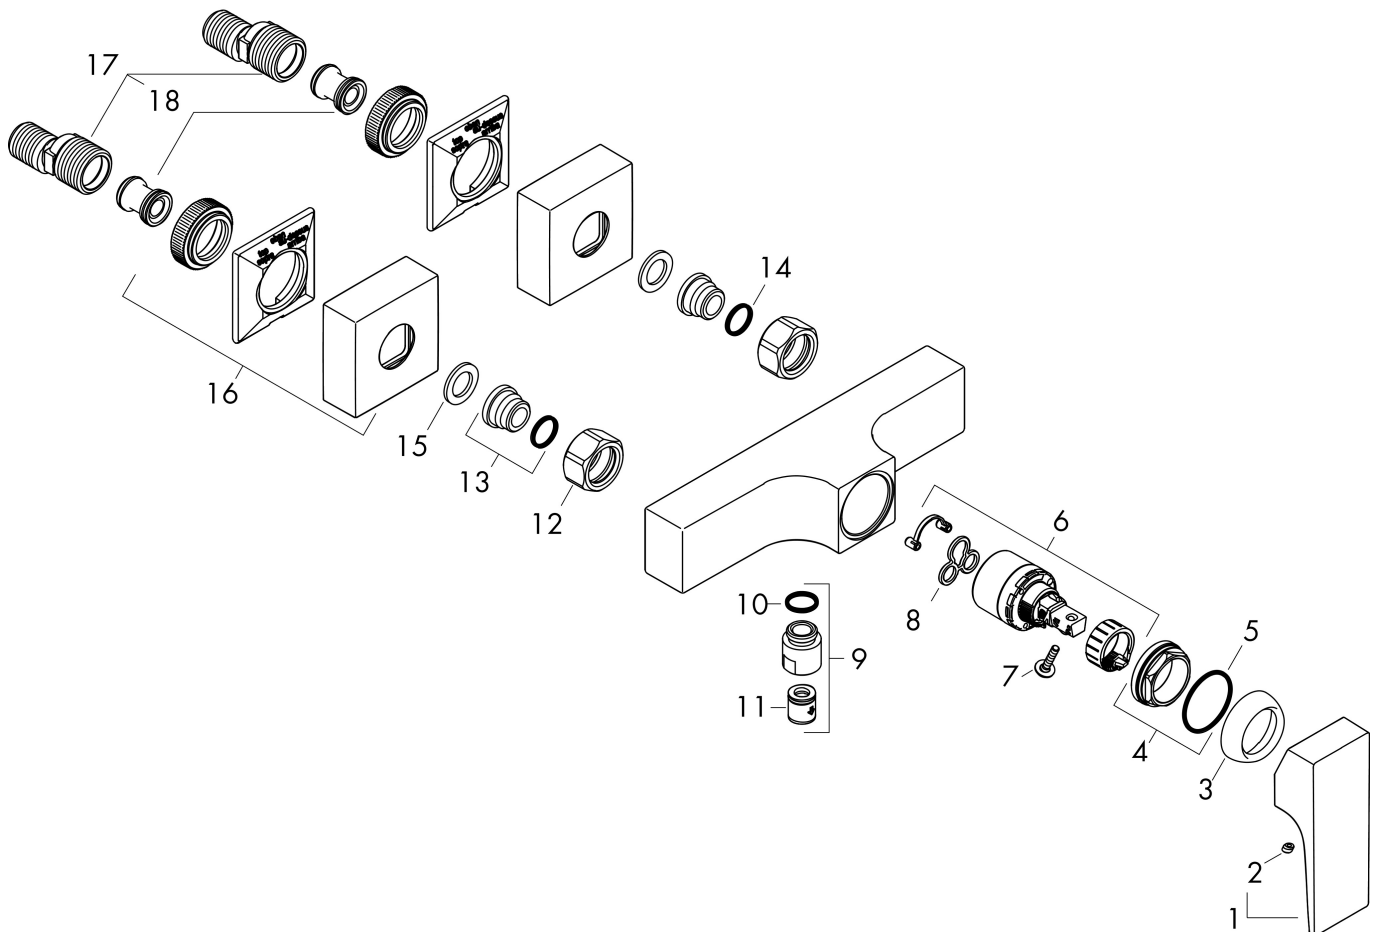

Merk	hansgrohe
Artikelnaam	Metropol ééngreeps douchemengkraan opbouw met rechte greep
Art.nr.	32560000
Oppervlakte	chrom
Netto prijs	313,65 EUR

Product foto

Kenmerken

- 1 functie
- installatie met hartafstand 150 ± 12 mm
- maximale doorstroomhoeveelheid bij 3 bar: 16 l/min
- keramisch kardoos
- temperatuurbegrenzing instelbaar
- terugslagklep
- slangaansluiting: DN15
- minimale bedrijfsdruk: 1 bar
- maximale bedrijfsdruk: 10 bar

Maat tekeningen

Certificaat

Merk hansgrohe
 Artikelnaam **Metropol** ééngreeps douchemengkraan opbouw met rechte greep
 Art.nr. 32560000
 Oppervlakte chroom
 Netto prijs 313,65 EUR

Stroomschema

Merk	hansgrohe
Artikelnaam	Metropol ééngreeps douchemengkraan opbouw met rechte greep
Art.nr.	32560000
Oppervlakte	chrom
Netto prijs	313,65 EUR

Explosietekening voor bouwjaar: >04/17

Merk	hansgrohe
Artikelnaam	Metropol ééngreeps douchemengkraan opbouw met rechte greep
Art.nr.	32560000
Oppervlakte	chrom
Netto prijs	313,65 EUR

Onderdelen voor bouwjaar: >04/17