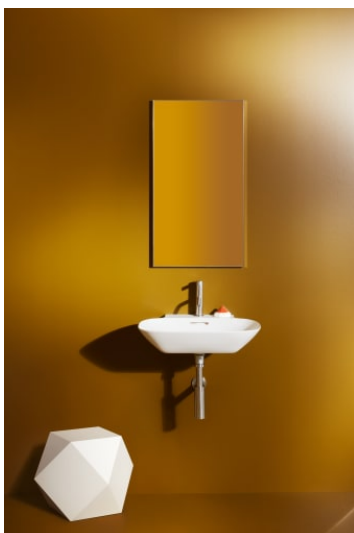

INO

Wastafel

AFMETINGEN

Lengte 560 mm

Breedte 450 mm

Hoogte 145 mm

KLEUR EN AFWERKING

 400 Wit LCC (LAUFEN Clean Coat)

OPTIES

109 - zonder kraangat

Aantal bevestigingspunten : 2

Kraangat configuratie : Zonder kraangat

Materiaal : Saphirkeramik

Onderzijde geglazuurd

Positie waskom : Centraal

Type installatie : Wandhangend

Type overloop : Standaard

Waskom breedte (mm) : 340

Waskom lengte (mm) : 584

TE COMBINEREN MET

Wastafelonderbouw, 1 aluminium deur, rechts draaiend, met 2 legplanken in de deur, 1 legplank in de kast, voor wastafel 810302

H425352030...1

INO

De collectie Ino, ontworpen voor LAUFEN door de Franse designer Toan Nguyen, is een frisse kijk op de klassieke vorm van wastafels. De innovatieve collectie maakt vakkundig gebruik van de creatieve mogelijkheden van LAUFEN's SaphirKeramik. Elegante, uitnodigende en bijna gewichtloze objecten, met eenvoudige lijnen waardoor zachte maar stevige randen ontstaan. De collectie omvat onder andere diverse wastafels, hoogwaardige badkamermeubels en twee badkuipen.