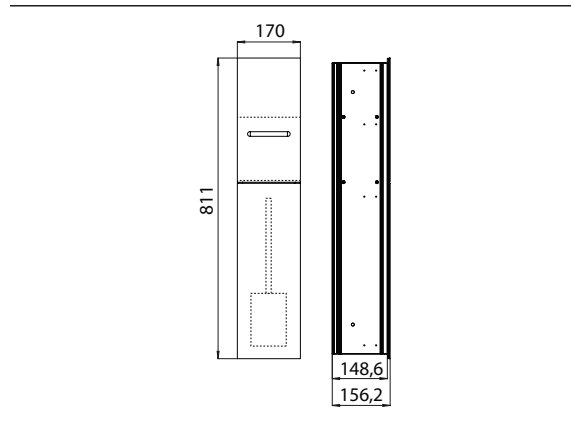

PRODUCTINFORMATIE

Toiletmodule - inbouwmodule zwart

Art.nr.9754 275 50

Reserverol/vochtige doekjes, toiletrolhouder, toiletborstelgarnituur, scharnier rechts