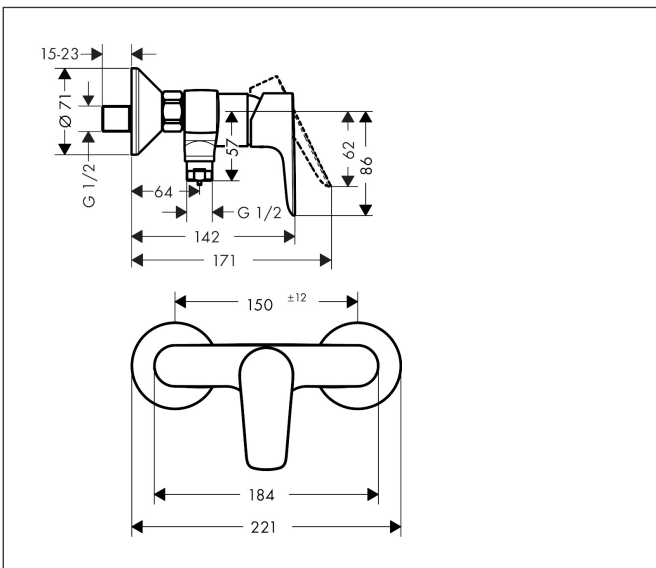

Merk hansgrohe
 Artikelnaam **Talis E** ééngreeps douchemengkraan opbouw
 Art.nr. 71760700
 Oppervlakte mat wit
 Netto prijs 294,17 EUR

Product foto

Kenmerken

- 1 functie
- installatie met hartafstand 150 ± 12 mm
- maximale doorstroomhoeveelheid bij 3 bar: 22 l/min
- keramisch kardoos
- temperatuurbegrenzing instelbaar
- terugslagklep
- slangaansluiting: DN15

Maat tekeningen

Merk hansgrohe
 Artikelnaam **Talis E** ééngreeps douchemengkraan opbouw
 Art.nr. 71760700
 Oppervlakte mat wit
 Netto prijs 294,17 EUR

Stroomschema

1 Shower outlet with 1B-resistance

Merk	hansgrohe
Artikelnaam	Talis E ééngreeps douchemengkraan opbouw
Art.nr.	71760700
Oppervlakte	mat wit
Netto prijs	294,17 EUR

Explosietekening voor bouwjaar: >11/19

Merk	hansgrohe
Artikelnaam	Talis E ééngreeps douchemengkraan opbouw
Art.nr.	71760700
Oppervlakte	mat wit
Netto prijs	294,17 EUR

Onderdelen voor bouwjaar: >11/19

Pos	Beschrijving	Art.nr.	Prijs
1	greep	92666700	40,14
2	greepstop	96338000	3,12
3	afdekkap	97406700	25,90
4	moer	97977700	51,06
5	O-Ring 32x2	98193000	3,12
6	O-ring 33x1,5	98164000	3,12
7	kardoes compl.	92730000	54,08
8	borgschroef	95140000	4,99
9	dichting	95008000	8,01
10	muuraansluitbocht	96044700	19,86
11	O-ring 14x2	98129000	3,12
12	terugslagklepset DW 15	94074000	13,21
13	moeren set	96157700	40,14
14	aansluiting	97220000	13,21
15	O-ring 15x2	98163000	3,12
16	zeefdichting	96922000	8,01
17	rozet Ø 70 mm	94135700	16,22
18	S-koppelingenset (±12 mm)	94140000	42,22
19	slagdemper	96429000	4,99