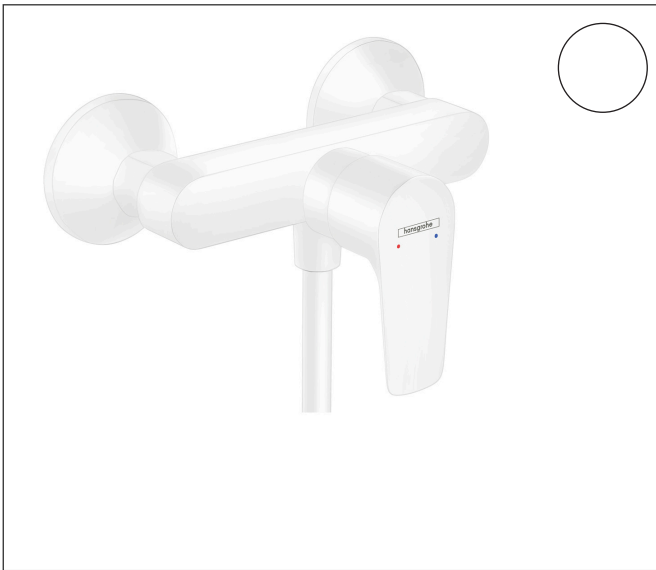

Merk hansgrohe
 Artikelnaam **Talis E** ééngreeps douchemengkraan opbouw
 Art.nr. 71760700
 Oppervlakte mat wit
 Netto prijs 294,17 EUR

Product foto

Kenmerken

- 1 functie
- installatie met hartafstand 150 ± 12 mm
- maximale doorstroomhoeveelheid bij 3 bar: 22 l/min
- keramisch kardoos
- temperatuurbegrenzing instelbaar
- terugslagklep
- slangaansluiting: DN15

Maat tekeningen

Merk hansgrohe
 Artikelnaam **Talis E** ééngreeps douchemengkraan opbouw
 Art.nr. 71760700
 Oppervlakte mat wit
 Netto prijs 294,17 EUR

Stroomschema

1 Shower outlet with 1B-resistance

Merk	hansgrohe
Artikelnaam	Talis E ééngreeps douchemengkraan opbouw
Art.nr.	71760700
Oppervlakte	mat wit
Netto prijs	294,17 EUR

Explosietekening voor bouwjaar: >11/19

Merk	hansgrohe
Artikelnaam	Talis E ééngreeps douchemengkraan opbouw
Art.nr.	71760700
Oppervlakte	mat wit
Netto prijs	294,17 EUR

Onderdelen voor bouwjaar: >11/19

Pos	Beschrijving	Art.nr.	Prijs
1	greep	92666700	40,14
2	greepstop	96338000	3,12
3	afdekkap	97406700	25,90
4	moer	97977700	51,06
5	O-Ring 32x2	98193000	3,12
6	O-ring 33x1,5	98164000	3,12
7	kardoes compl.	92730000	54,08
8	borgschroef	95140000	4,99
9	dichting	95008000	8,01
10	muuraansluitbocht	96044700	19,86
11	O-ring 14x2	98129000	3,12
12	terugslagklepset DW 15	94074000	13,21
13	moeren set	96157700	40,14
14	aansluiting	97220000	13,21
15	O-ring 15x2	98163000	3,12
16	zeefdichting	96922000	8,01
17	rozet Ø 70 mm	94135700	16,22
18	S-koppelingenset (±12 mm)	94140000	42,22
19	slagdemper	96429000	4,99