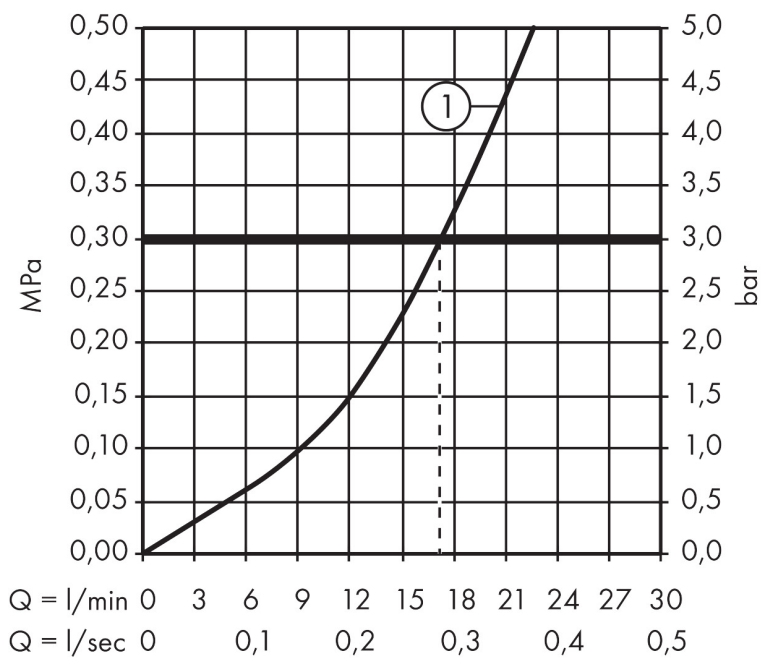

Merk hansgrohe
 Artikelnaam **Talis E** ééngreeps douchemengkraan opbouw
 Art.nr. 71760700
 Oppervlakte mat wit
 Netto prijs 294,17 EUR

Product foto

Kenmerken

- 1 functie
- installatie met hartafstand 150 ± 12 mm
- maximale doorstroomhoeveelheid bij 3 bar: 22 l/min
- keramisch kardoos
- temperatuurbegrenzing instelbaar
- terugslagklep
- slangaansluiting: DN15

Maat tekeningen

Merk hansgrohe
 Artikelnaam **Talis E** ééngreeps douchemengkraan opbouw
 Art.nr. 71760700
 Oppervlakte mat wit
 Netto prijs 294,17 EUR

Stroomschema

1 Shower outlet with 1B-resistance

Merk	hansgrohe
Artikelnaam	Talis E ééngreeps douchemengkraan opbouw
Art.nr.	71760700
Oppervlakte	mat wit
Netto prijs	294,17 EUR

Explosietekening voor bouwjaar: >11/19

Merk	hansgrohe
Artikelnaam	Talis E ééngreeps douchemengkraan opbouw
Art.nr.	71760700
Oppervlakte	mat wit
Netto prijs	294,17 EUR

Onderdelen voor bouwjaar: >11/19

Pos	Beschrijving	Art.nr.	Prijs
1	greep	92666700	40,14
2	greepstop	96338000	3,12
3	afdekkap	97406700	25,90
4	moer	97977700	51,06
5	O-Ring 32x2	98193000	3,12
6	O-ring 33x1,5	98164000	3,12
7	kardoes compl.	92730000	54,08
8	borgschroef	95140000	4,99
9	dichting	95008000	8,01
10	muuraansluitbocht	96044700	19,86
11	O-ring 14x2	98129000	3,12
12	terugslagklepset DW 15	94074000	13,21
13	moeren set	96157700	40,14
14	aansluiting	97220000	13,21
15	O-ring 15x2	98163000	3,12
16	zeefdichting	96922000	8,01
17	rozet Ø 70 mm	94135700	16,22
18	S-koppelingenset (±12 mm)	94140000	42,22
19	slagdemper	96429000	4,99