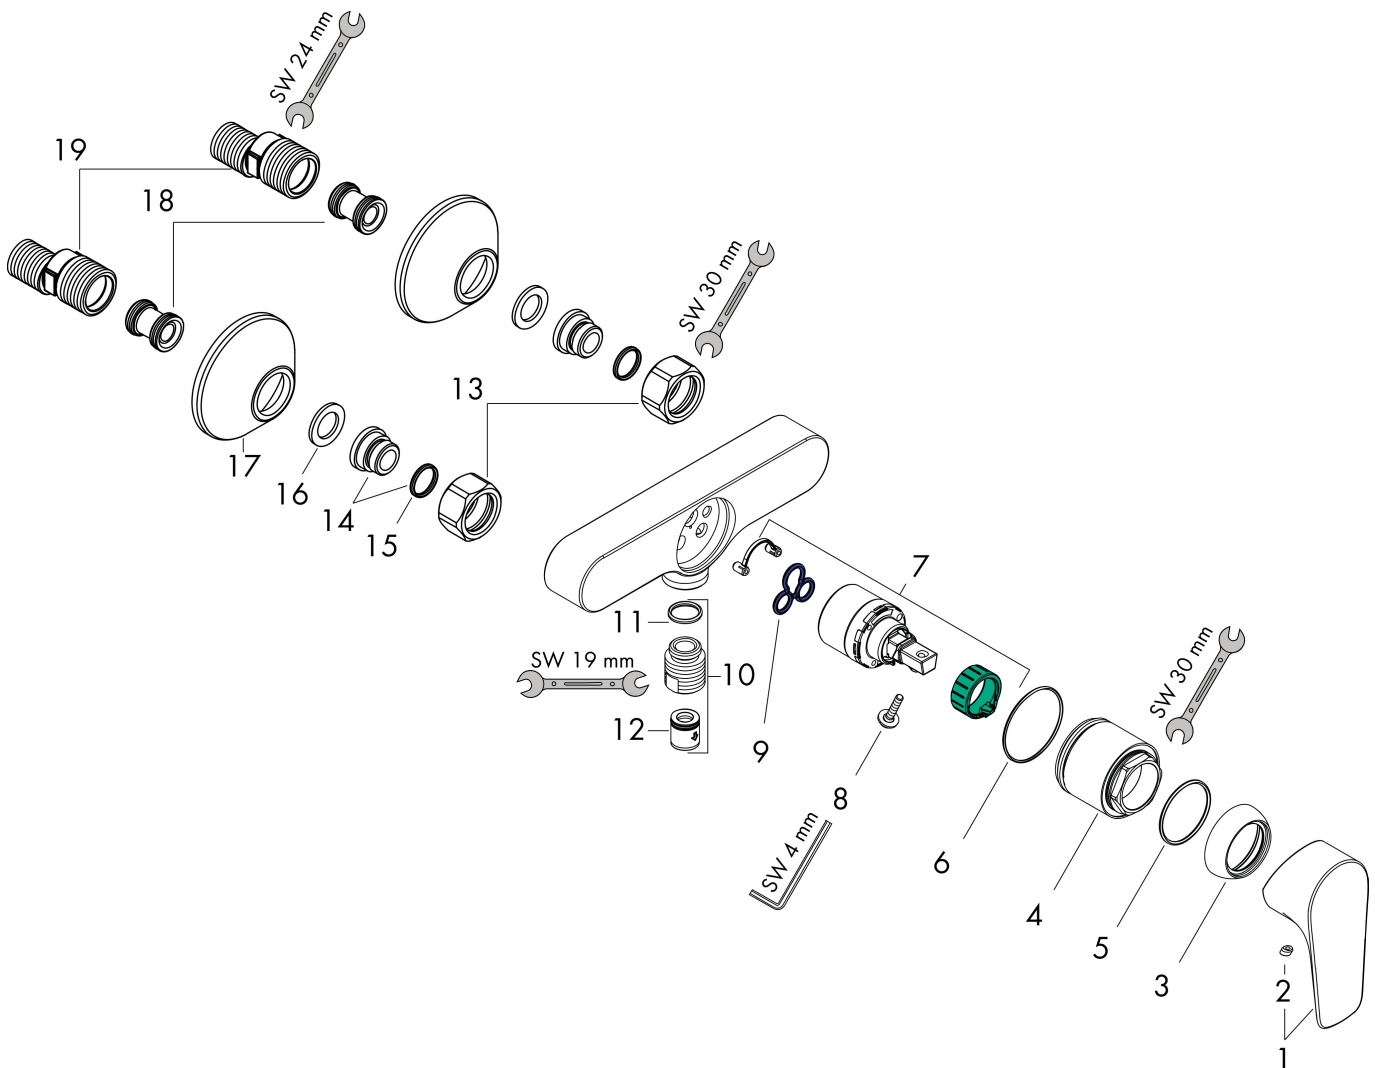

Merk hansgrohe
 Artikelnaam **Talis E** ééngreeps douchemengkraan opbouw
 Art.nr. 71760700
 Oppervlakte mat wit
 Netto prijs 294,17 EUR

Product foto

Kenmerken

- 1 functie
- installatie met hartafstand 150 ± 12 mm
- maximale doorstroomhoeveelheid bij 3 bar: 22 l/min
- keramisch kardoos
- temperatuurbegrenzing instelbaar
- terugslagklep
- slangaansluiting: DN15

Maat tekeningen

Merk hansgrohe
 Artikelnaam **Talis E** ééngreeps douchemengkraan opbouw
 Art.nr. 71760700
 Oppervlakte mat wit
 Netto prijs 294,17 EUR

Stroomschema

1 Shower outlet with 1B-resistance

Merk	hansgrohe
Artikelnaam	Talis E ééngreeps douchemengkraan opbouw
Art.nr.	71760700
Oppervlakte	mat wit
Netto prijs	294,17 EUR

Explosietekening voor bouwjaar: >11/19

Merk	hansgrohe
Artikelnaam	Talis E ééngreeps douchemengkraan opbouw
Art.nr.	71760700
Oppervlakte	mat wit
Netto prijs	294,17 EUR

Onderdelen voor bouwjaar: >11/19

Pos	Beschrijving	Art.nr.	Prijs
1	greep	92666700	40,14
2	greepstop	96338000	3,12
3	afdekkap	97406700	25,90
4	moer	97977700	51,06
5	O-Ring 32x2	98193000	3,12
6	O-ring 33x1,5	98164000	3,12
7	kardoes compl.	92730000	54,08
8	borgschroef	95140000	4,99
9	dichting	95008000	8,01
10	muuraansluitbocht	96044700	19,86
11	O-ring 14x2	98129000	3,12
12	terugslagklepset DW 15	94074000	13,21
13	moeren set	96157700	40,14
14	aansluiting	97220000	13,21
15	O-ring 15x2	98163000	3,12
16	zeefdichting	96922000	8,01
17	rozet Ø 70 mm	94135700	16,22
18	S-koppelingenset (±12 mm)	94140000	42,22
19	slagdemper	96429000	4,99