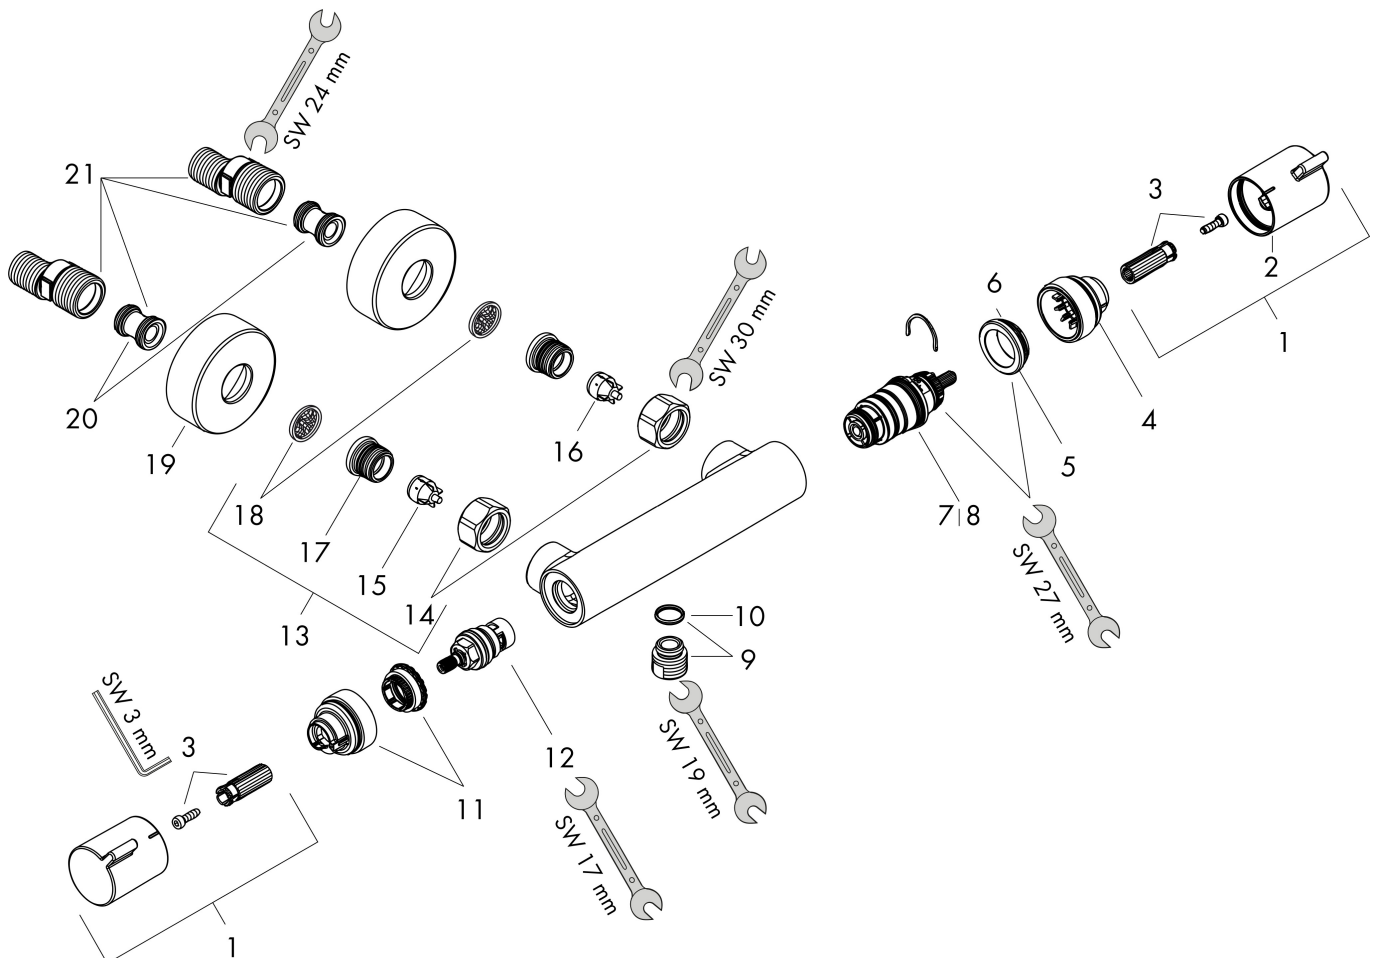

Merk hansgrohe
 Artikelnaam **EcoStat Comfort** opbouw douchethermostaat
 Art.nr. 13116670
 Oppervlakte mat zwart
 Netto prijs 388,76 EUR

Product foto

Kenmerken

- EcoStop-knop begrenst het waterverbruik op 10 l/min
- thermostaatkardoes, keramische stopkraan 180°
- maximale doorstroomhoeveelheid bij 3 bar: 17 l/min
- Veiligheidsblokkering bij 40°C
- temperatuurbegrenzing instelbaar
- metaal
- hartafstand: 150 ± 12 mm
- aansluiting: S-aansluitingen, G 1/2
- vuilfilter inbegrepen

Maat tekeningen

Technologie

Certificaat

Merk hansgrohe
 Artikelnaam **Ecostat Comfort** opbouw douchethermostaat
 Art.nr. 13116670
 Oppervlakte mat zwart
 Netto prijs 388,76 EUR

Stroomschema

1 Shower outlet with 1B-resistance

Merk	hansgrohe
Artikelnaam	Ecostat Comfort opbouw douchethermostaat
Art.nr.	13116670
Oppervlakte	mat zwart
Netto prijs	388,76 EUR

Explosietekening voor bouwjaar: >07/19

Merk	hansgrohe
Artikelnaam	Ecostat Comfort opbouw douchethermostaat
Art.nr.	13116670
Oppervlakte	mat zwart
Netto prijs	388,76 EUR

Onderdelen voor bouwjaar: >07/19

Pos	Beschrijving	Art.nr.	Prijs
1	greep	95836670	40,14
2	drukknop	92848670	7,49
3	greepadapter m. schroef	95843000	8,01
4	aanslagring	95839000	17,26
5	moer	98913000	17,26
6	O-ring 26x1,5	98390000	3,12
7	temperatuur regeleenheid	98282000	95,16
8	regeleenheid voor verwisselde aansluitingen	92373000	236,70
9	aansluiting	95392670	25,90
10	O-ring 14x2	98129000	3,12
11	aanslagring	95841000	17,26
12	bovendeel	94149000	26,73
13	koppelingenset	94285670	100,36
14	moeren set	96157670	40,14
15	terugslagklep (drukbestendig tot 2 MPa)	93136000	26,73
16	terugslagklep	96737000	26,73
17	O-ring 17x1,5	98137000	3,12
18	zeefdichting	96922000	8,01
19	rozet Ø 68 mm	96467670	25,90
20	S-koppelingenset (±12 mm)	94140000	42,22
21	slagdemper	96429000	4,99
a	remschijf	92469000	8,01