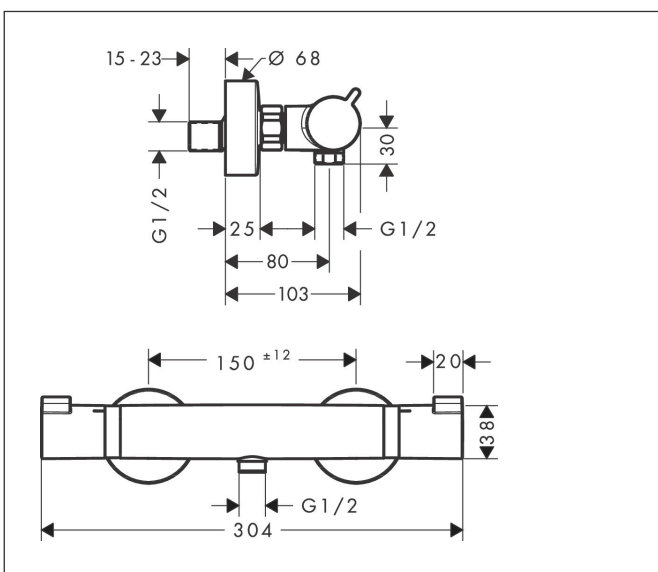

Merk hansgrohe
 Artikelnaam **EcoStat Comfort** opbouw douchethermostaat
 Art.nr. 13116670
 Oppervlakte mat zwart
 Netto prijs 388,76 EUR

Product foto

Kenmerken

- EcoStop-knop begrenst het waterverbruik op 10 l/min
- thermostaatkardoes, keramische stopkraan 180°
- maximale doorstroomhoeveelheid bij 3 bar: 17 l/min
- Veiligheidsblokkering bij 40°C
- temperatuurbegrenzing instelbaar
- metaal
- hartafstand: 150 ± 12 mm
- aansluiting: S-aansluitingen, G 1/2
- vuilfilter inbegrepen

Maat tekeningen

Technologie

Certificaat

Merk hansgrohe
 Artikelnaam **Ecostat Comfort** opbouw douchethermostaat
 Art.nr. 13116670
 Oppervlakte mat zwart
 Netto prijs 388,76 EUR

Stroomschema

1 Shower outlet with 1B-resistance

Onderdelen voor bouwjaar: >07/19

Pos	Beschrijving	Art.nr.	Prijs
1	greep	95836670	40,14
2	drukknop	92848670	7,49
3	greepadapter m. schroef	95843000	8,01
4	aanslagring	95839000	17,26
5	moer	98913000	17,26
6	O-ring 26x1,5	98390000	3,12
7	temperatuur regeleenheid	98282000	95,16
8	regeleenheid voor verwisselde aansluitingen	92373000	236,70
9	aansluiting	95392670	25,90
10	O-ring 14x2	98129000	3,12
11	aanslagring	95841000	17,26
12	bovendeel	94149000	26,73
13	koppelingenset	94285670	100,36
14	moeren set	96157670	40,14
15	terugslagklep (drukbestendig tot 2 MPa)	93136000	26,73
16	terugslagklep	96737000	26,73
17	O-ring 17x1,5	98137000	3,12
18	zeefdichting	96922000	8,01
19	rozet Ø 68 mm	96467670	25,90
20	S-koppelingenset (±12 mm)	94140000	42,22
21	slagdemper	96429000	4,99
a	remschijf	92469000	8,01