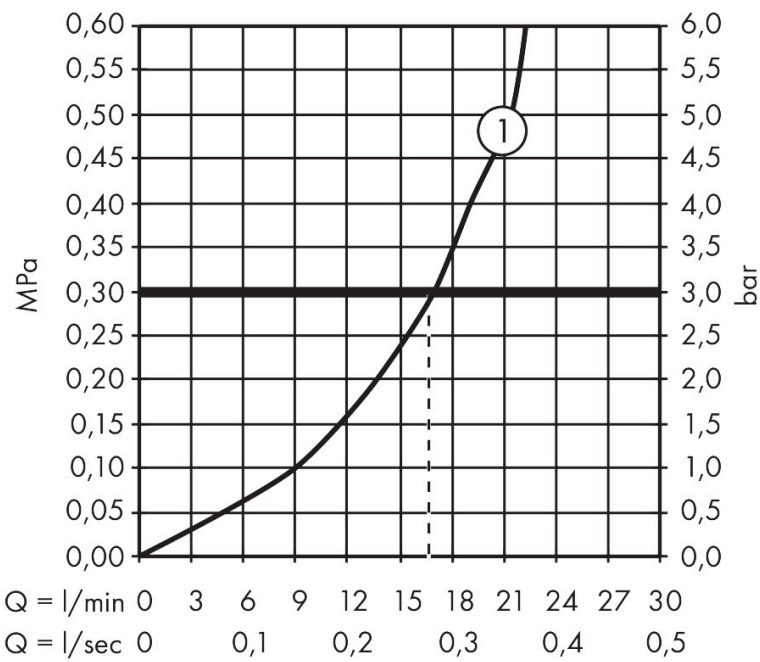

Merk hansgrohe
 Artikelnaam **EcoStat Comfort** opbouw douchethermostaat
 Art.nr. 13116670
 Oppervlakte mat zwart
 Netto prijs 388,76 EUR

Product foto

Kenmerken

- EcoStop-knop begrenst het waterverbruik op 10 l/min
- thermostaatkardoes, keramische stopkraan 180°
- maximale doorstroomhoeveelheid bij 3 bar: 17 l/min
- Veiligheidsblokkering bij 40°C
- temperatuurbegrenzing instelbaar
- metaal
- hartafstand: 150 ± 12 mm
- aansluiting: S-aansluitingen, G 1/2
- vuilfilter inbegrepen

Maat tekeningen

Technologie

Certificaat

Merk hansgrohe
 Artikelnaam **Ecostat Comfort** opbouw douchethermostaat
 Art.nr. 13116670
 Oppervlakte mat zwart
 Netto prijs 388,76 EUR

Stroomschema

1 Shower outlet with 1B-resistance

Merk	hansgrohe
Artikelnaam	Ecostat Comfort opbouw douchethermostaat
Art.nr.	13116670
Oppervlakte	mat zwart
Netto prijs	388,76 EUR

Explosietekening voor bouwjaar: >07/19

Merk	hansgrohe
Artikelnaam	Ecostat Comfort opbouw douchethermostaat
Art.nr.	13116670
Oppervlakte	mat zwart
Netto prijs	388,76 EUR