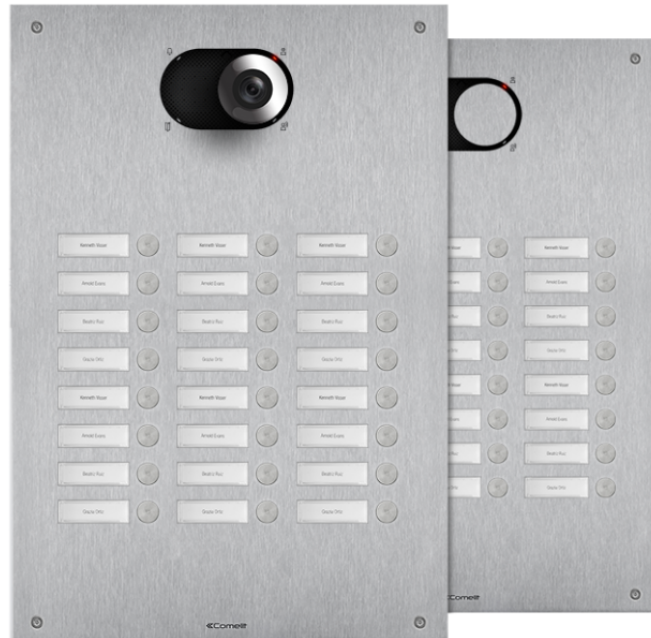

**IX0324****SWITCH FRONTPANEEL MET 24 DRUKKNOPPEN, 3 RIJEN**

Frontpaneel voor deurstation Switch in 2,5 mm dik roestvast geborsteld staal AISI 316. Dankzij de meegeleverde adapter art. 1250U is het mogelijk de afzonderlijk verkrijgbare audio- of audio/videomodule te gebruiken, afhankelijk van het type bedrading (digitale 2-draads Simplebus of ViP). Compleet met 24 drukknoppen aangebracht over 3 rijen die al gemonteerd en bedraad zijn. Naamkaders met witte led-achtergrondverlichting. Vervanging van de naamkaders direct vanaf de voorzijde. Beschermingsklasse IK08. Uit te breiden met inbouwdoos of opbouwbehuizing (afzonderlijk verkocht). Afmetingen (L x H x D): 302,9 x 448,9 x 2,5mm.

AWARDSDESIGN
MILANO

IX0324

SWITCH FRONTPANEEL MET 24 DRUKKNOPPEN, 3 RIJEN

ALGEMENE DATA

Typologie	Monoblock
Hoogte (mm)	448.9
Breedte (mm)	302.9
Diepte (mm)	2.5
Productkleur	Staal
Inbouwmontage	Ja, met een speciaal accessoire
Wandmontage	Ja, met een speciaal accessoire

AUDIOFUNCTIES

Technologieën geïmplementeerd	Echo annuleren
-------------------------------	----------------

HARDWAREFUNCTIES

Soort roepen	Knoppen
Type knoppen	Mechanische
Aantal knoppen (n°)	24
Kleur van achtergrondverlichting	Wit

IX9155 INBOUWDOOS FRONTPANEEL, 24-27-30-33 DRUKKNOPPEN

Inbouwdoos voor deurstations art. IX0324, IX0327, IX0330 en IX0333 met 24-27-30-33 drukknoppen. Afmetingen: 276,9x422,9x56 mm.